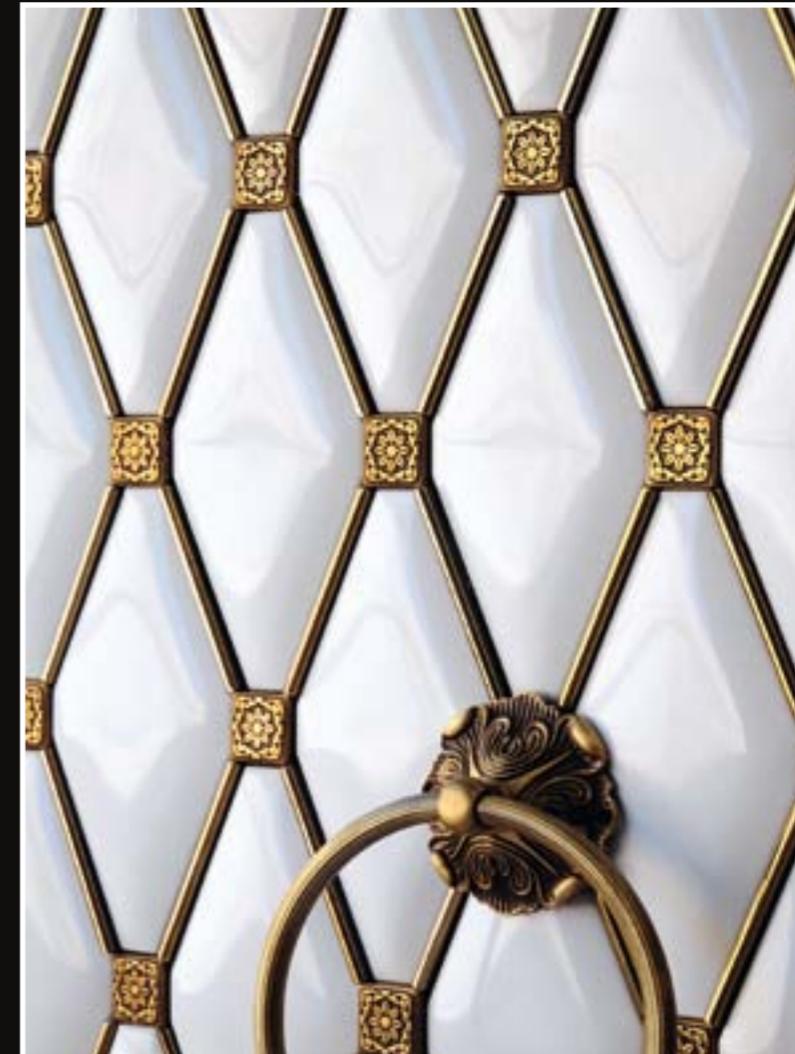

Make your rooms become something unique and different.

DUE TO THE HAND-MADE NATURE OF OUR PRODUCTS, A POSSIBLE VARIATION IN SHADES IS CONSIDERED AS A PARTICULARITY OF SUCH PIECE, NOT A DEFECT OR FAULT.

SHADES IN THIS CATALOGUE IMAGES ARE FOR GUIDANCE.

Cette serie, comme les bijoux, dénote un sentiment de luxe et d'exclusivité, ajoutant intérêt et originalité à toute ambiance. Son éventail d'émaux vont des couleurs neutres jusqu'aux plus sophistiquées, or et argent.

Elle transforme vos espaces en lieux uniques et différents.

LA FABRICATION ARTISANALE DE NOS PRODUITS, QUI POURRAIT DÉNOTER QUELQUE DIFFÉRENCE SUR LES COULEURS, EST CONSIDÉRÉE COMME UNE PARTICULARITÉ, PAS UN DÉFAUT.

LES TONALITÉS DES IMAGES DE CE CATALOGUE, SON APPROXIMATIVES

Напоминающая грани драгоценных камней плитка данной серии является воплощением роскоши и эксклюзивности. Эта коллекция станет изюминкой любого интерьера и придаст ему оригинальность. Цветовая гамма эмалей включает от нейтральных оттенков до изысканного золота и серебра.

Создайте в доме атмосферу элегантности и великолепия.

Принимая во внимание применение ручных методов работы при изготовлении нашей продукции, вариации оттенков плитки являются ее характерной особенностью, а не браком производства.

Оттенки на фотографиях в данном каталоге являются ориентировочными.