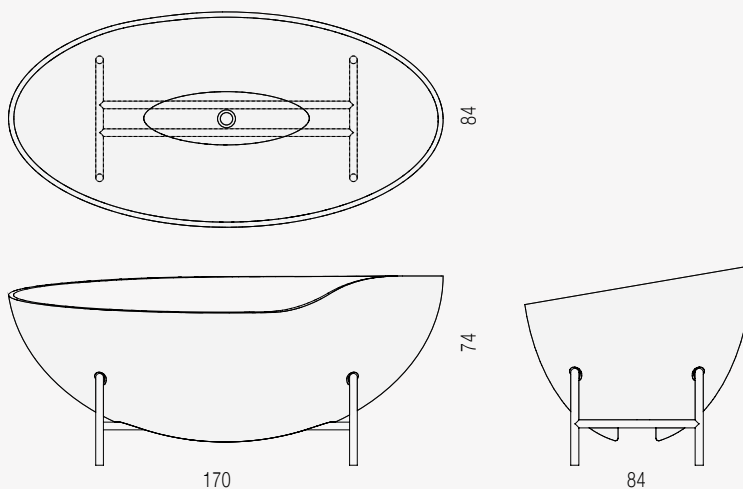

Kalypso

- Peso netto senz'acqua: 385kg
- Volume della cassa: 190x90x90 cm
- Peso lordo: 500 kg

- Net weight empty: 385kg
- Crate volume: 190x90x90 cm
- Gross weight: 500 kg

Bianco del Re

Calacatta Classico

Calacatta Carrara

Bianco Carrara

Grigio St. Marie

Marmo / Marble

Grigio Bardiglio Light

Persian Grey

Marmo / Marble

- Peso netto senz'acqua
305kg
- Volume della cassa:
185x100x100 cm
- Net weight empty 305kg
- Crate volume:
185x100x100 cm