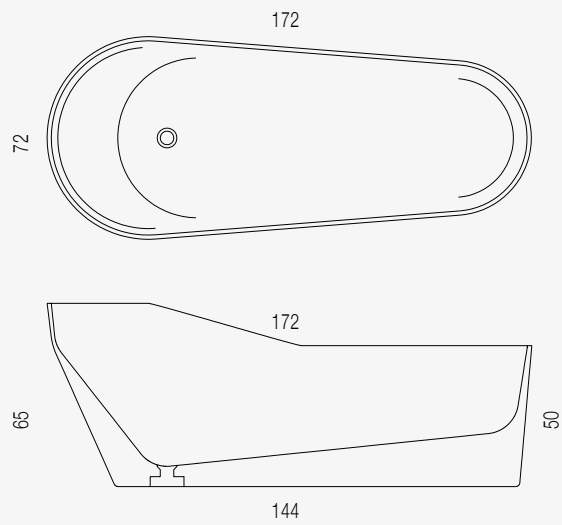

Kalypso

- Peso netto senz'acqua: 385kg
- Volume della cassa: 190x90x90 cm
- Peso lordo: 500 kg

- Net weight empty: 385kg
- Crate volume: 190x90x90 cm
- Gross weight: 500 kg

Bianco del Re

Calacatta Classico

Calacatta Carrara

Bianco Carrara

Grigio St. Marie

Marmo / Marble

Grigio Bardiglio Light

Persian Grey

Marmo / Marble

- Peso netto senz'acqua
305kg
- Volume della cassa:
185x100x100 cm
- Net weight empty 305kg
- Crate volume:
185x100x100 cm