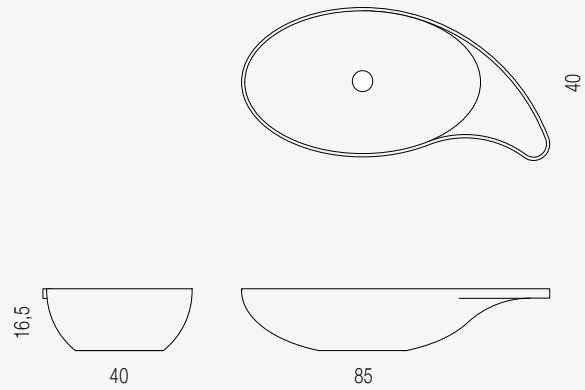

Grigio St. Marie

Persian Grey

Nero Marquina

Marmo / Marble

- Peso netto: 30 kg
- Volume della cassa: 95x55x35 cm
- Peso lordo: 70 kg
- Predisposizione foro per piletta, diametro 5 cm (piletta a richiesta)
- Net weight: kg 30
- Crate volume: 95x55x35 cm
- Gross weight: 70 kg
- Drain hole 5 cm diameter (drain on demand)