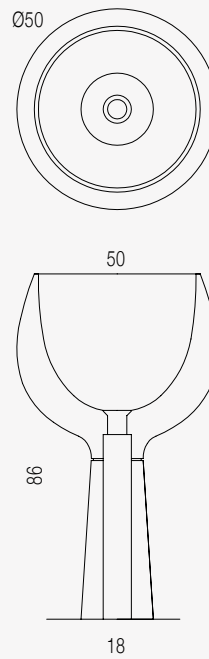

- Peso: 30 kg
- Volume della cassa:
75x75x55 cm
- Peso lordo: 80 kg
- Weight: 30 kg
- Volume of the crate:
75x75x55 cm
- Gross weight: 80 kg

Marmo / Marble

Onice Bianco

Bianco del Re

Calacatta Carrara

Calacatta Classico

- Peso: 93 kg
- Volume della cassa:
100x75x75 cm
- Peso lordo: 150 kg
- Weight: 93 kg
- Volume of the crate:
100x75x75 cm
- Gross weight: 150 kg

Marmo / Marble

Bianco del Re

Calacatta Carrara

Calacatta Classico

Nero Portoro

Verde Ming

Marmo / Marble

Verde Imperiale

Grigio St. Marie

Persian Grey

Nero Marquina

- Peso: 105 kg
- Volume della cassa:
100x75x75 cm
- Peso lordo: 165 kg
- Weight: 105 kg
- Volume of the crate:
100x75x75 cm
- Gross weight: 165 kg