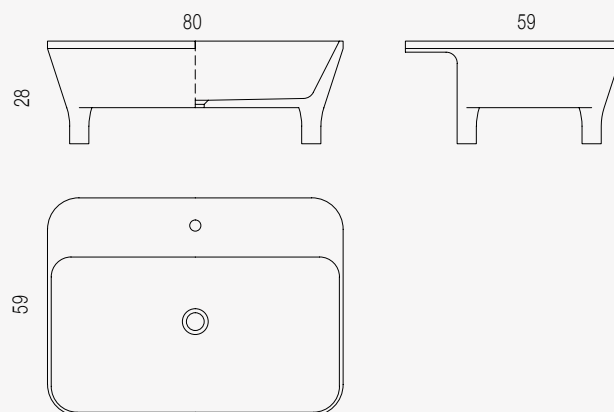

Nero Marquina

60 cm

- Peso netto: 35 kg
- Volume della cassa: 75x70x55 cm
- Peso lordo: 65 kg
- Predisposizione foro per piletta, diametro 5 cm (piletta a richiesta)
- Net weight: 35 kg
- Crate volume: 75x70x55 cm
- Gross weight: 65 kg
- Drain hole 5 cm diameter (drain on demand)

80 cm

- Peso netto: 50 kg
- Volume della cassa: 100x80x55 cm
- Peso lordo: 80 kg
- Predisposizione foro per piletta, diametro 5 cm (piletta a richiesta)
- Net weight: 50 kg
- Crate volume: 100x80x55 cm
- Gross weight: 80 kg
- Drain hole 5 cm diameter (drain on demand)

Nero Marquina

Loto Easel

Loto Easel Small

- Peso netto: 10 kg
- Volume della cassa: 100x60x40 cm
- Net weight: 10 kg
- Crate volume: 100x60x40 cm

Loto Easel

- Peso netto: 15 kg
- Volume della cassa: 100x80x50 cm
- Net weight: 15 kg
- Crate volume: 100x80x50 cm