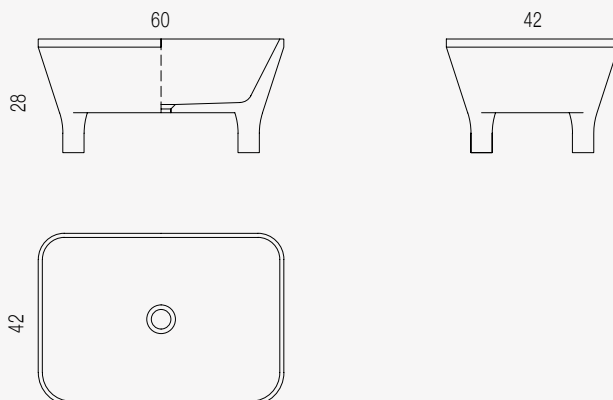

Verde Ming

Grigio St. Marie

Persian Grey

Nero Marquina

Loto 01

60 cm

- Peso netto: 30 kg
- Volume della cassa: 75x55x55 cm
- Peso lordo: 60 kg
- Predisposizione foro per piletta, diametro 5 cm (piletta a richiesta)
- Net weight: 30 kg
- Crate volume: 75x55x55 cm
- Gross weight: 60 kg
- Drain hole 5 cm diameter (drain on demand)

80 cm

- Peso netto: 45 kg
- Volume della cassa: 100x70x55 cm
- Peso lordo: 75 kg
- Predisposizione foro per piletta, diametro 5 cm (piletta a richiesta)
- Net weight: 45 kg
- Crate volume: 100x70x55 cm
- Gross weight: 75 kg
- Drain hole 5 cm diameter (drain on demand)