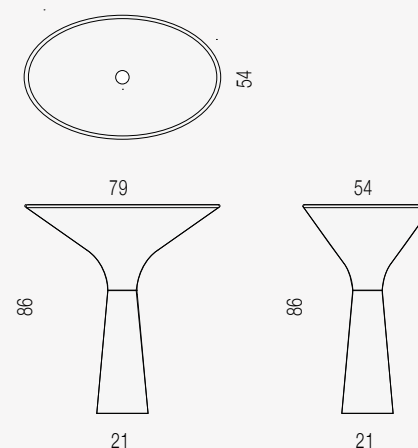

Dry - Floor Drain

Marmo / Marble

Marmo / Marble