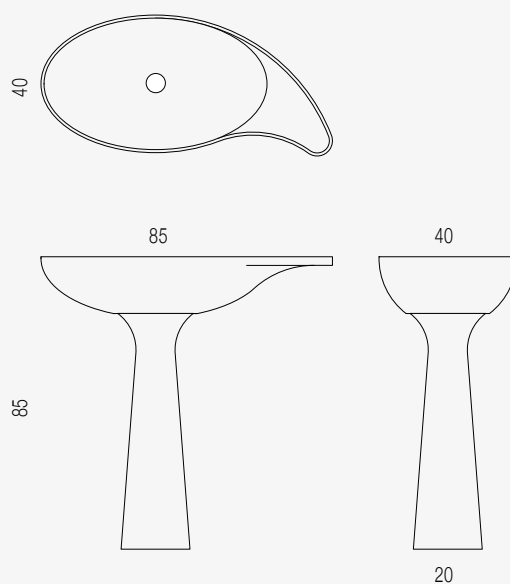

Rosso Francia

Grigio St. Marie

Persian Grey

Nero Marquina

Cashmere | Freestanding

- Peso netto ciotola: 30 kg
- Peso netto colonna: 25 kg
- Volume della cassa colonna: 105x70x70 cm
- Peso lordo colonna : 40 kg
- Fornito in 2 pezzi
- Predisposizione foro per piletta, diametro 5 cm (piletta a richiesta)
- Net weight bowl: kg 30
- Net weight column: kg 25
- Crate volume column: 105x70x70 cm
- Column gross weight: 40 kg
- Supplied in two separate pieces
- Drain hole 5 cm diameter (drain on demand)

Grigio St. Marie

Persian Grey

Nero Marquina

Marmo / Marble

- Peso netto: 30 kg
- Volume della cassa: 95x55x35 cm
- Peso lordo: 70 kg
- Predisposizione foro per piletta, diametro 5 cm (piletta a richiesta)
- Net weight: kg 30
- Crate volume: 95x55x35 cm
- Gross weight: 70 kg
- Drain hole 5 cm diameter (drain on demand)