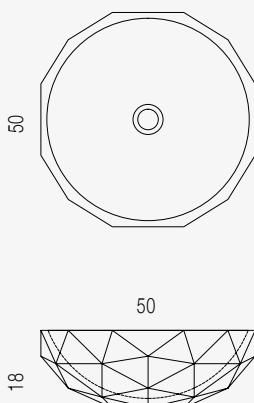

Diamond

- Peso: 20 kg
- Volume della cassa: 60x32 x60 cm
- Peso lordo: 30 Kg
- Predisposizione foro per piletta, diametro 5 cm (piletta a richiesta)
- Weight: 20 kg
- Volume of the crate: 85x76x60 cm
- Gross weight: 30 kg
- Drain hole 5 cm diameter (drain on demand)

Medium

Inclined Medium

- Peso: 30 kg
- Volume della cassa: 65x34x65 cm
- Peso lordo: 40 Kg
- Predisposizione foro per piletta, diametro 5 cm (piletta a richiesta)
- Weight: 30 kg
- Volume of the crate: 65x34x65 cm
- Gross weight: 40 kg
- Drain hole 5 cm diameter (drain on demand)

Large

Inclined Large

Marmo / Marble

Marmo / Marble