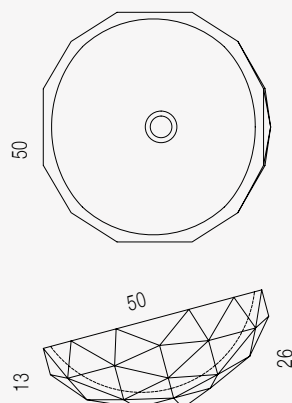

Inclined Large

Marmo / Marble

Marmo / Marble