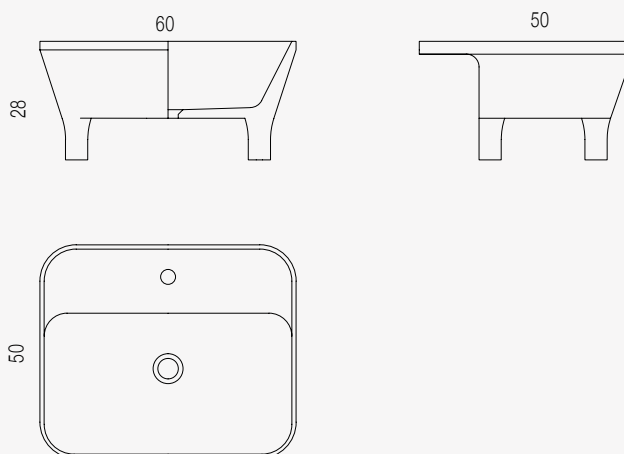

80 cm

- Peso netto: 45 kg
- Volume della cassa: 100x70x55 cm
- Peso lordo: 75 kg
- Predisposizione foro per piletta, diametro 5 cm (piletta a richiesta)
- Net weight: 45 kg
- Crate volume: 100x70x55 cm
- Gross weight: 75 kg
- Drain hole 5 cm diameter (drain on demand)

Nero Marquina

60 cm

- Peso netto: 35 kg
- Volume della cassa: 75x70x55 cm
- Peso lordo: 65 kg
- Predisposizione foro per piletta, diametro 5 cm (piletta a richiesta)
- Net weight: 35 kg
- Crate volume: 75x70x55 cm
- Gross weight: 65 kg
- Drain hole 5 cm diameter (drain on demand)

80 cm

- Peso netto: 50 kg
- Volume della cassa: 100x80x55 cm
- Peso lordo: 80 kg
- Predisposizione foro per piletta, diametro 5 cm (piletta a richiesta)
- Net weight: 50 kg
- Crate volume: 100x80x55 cm
- Gross weight: 80 kg
- Drain hole 5 cm diameter (drain on demand)