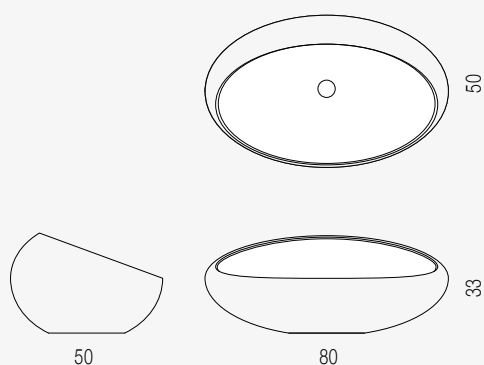

Rosso Francia

Grigio St. Marie

Persian Grey

Nero Marquina

Small

- Peso netto: 25 kg
- Volume della cassa: 75x55x50 cm
- Peso lordo: 60 kg
- Predisposizione foro per piletta, diametro 5 cm (piletta a richiesta)
- Net weight: kg 25
- Crate volume: 75x55x50 cm
- Gross weight: 60 kg
- Drain hole 5 cm diameter (drain on demand)

Large

- Peso netto: 40 kg
- Volume della cassa: 95x65x60 cm
- Peso lordo: 80 kg
- Predisposizione foro per piletta, diametro 5 cm (piletta a richiesta)
- Net weight: 40 kg
- Crate volume: 95x65x60 cm
- Gross weight: 80 kg
- Drain hole 5 cm diameter (drain on demand)