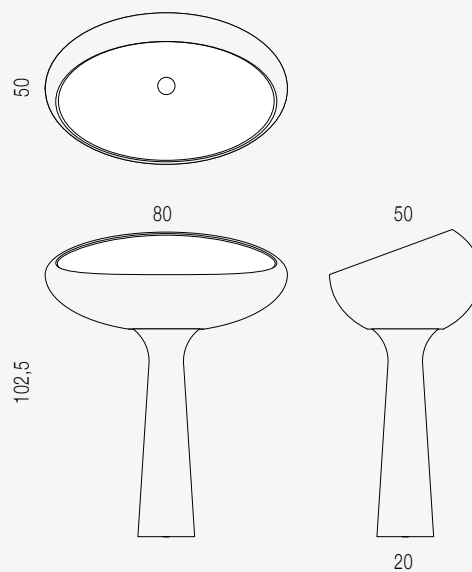

Grigio St. Marie

Persian Grey

Nero Marquina

Gong | Freestanding

- Peso netto ciotola: 40 kg
- Peso netto colonna: 25 kg
- Volume della cassa colonna: 110x70x70 cm
- Peso lordo: 140 kg
- Fornito in 2 pezzi
- Net weight bowl: kg 40
- Net weight column: kg 25
- Crate volume column: 110x70x70 cm
- Gross weight: 140 kg
- Supplied in two separate pieces

Rosso Francia

Grigio St. Marie

Persian Grey

Nero Marquina

Small

- Peso netto: 25 kg
- Volume della cassa: 75x55x50 cm
- Peso lordo: 60 kg
- Predisposizione foro per piletta, diametro 5 cm (piletta a richiesta)
- Net weight: kg 25
- Crate volume: 75x55x50 cm
- Gross weight: 60 kg
- Drain hole 5 cm diameter (drain on demand)