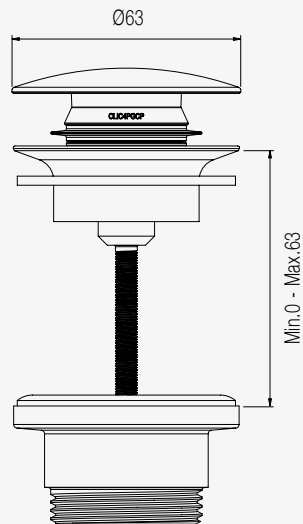

Piletta / Drain

Piletta click clack in finitura cromata su richiesta a
Click Clack drain provided in chrome finish on demand

Piletta Marmo / Marble Drain

Piletta click clack in finitura cromata con rivestimento in marmo a
*Click clack drain in chrome finish with cover in marble
(Kreoo logo etched included, unless different indications).*

Le pilette fornite sono compatibili con tutti i fori di scarico della nostra collezione bagno.
The click clack drains provided fit all the drain holes of our bathroom collection products.