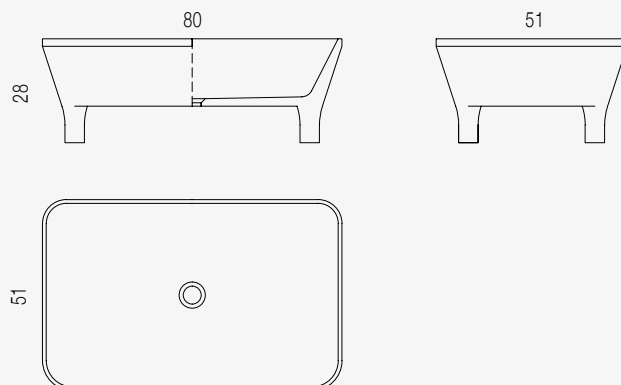

Verde Ming

Grigio St. Marie

Persian Grey

Nero Marquina

Loto 01

60 cm

- Peso netto: 30 kg
- Volume della cassa: 75x55x55 cm
- Peso lordo: 60 kg
- Predisposizione foro per piletta, diametro 5 cm (piletta a richiesta)
- Net weight: 30 kg
- Crate volume: 75x55x55 cm
- Gross weight: 60 kg
- Drain hole 5 cm diameter (drain on demand)

80 cm

- Peso netto: 45 kg
- Volume della cassa: 100x70x55 cm
- Peso lordo: 75 kg
- Predisposizione foro per piletta, diametro 5 cm (piletta a richiesta)
- Net weight: 45 kg
- Crate volume: 100x70x55 cm
- Gross weight: 75 kg
- Drain hole 5 cm diameter (drain on demand)