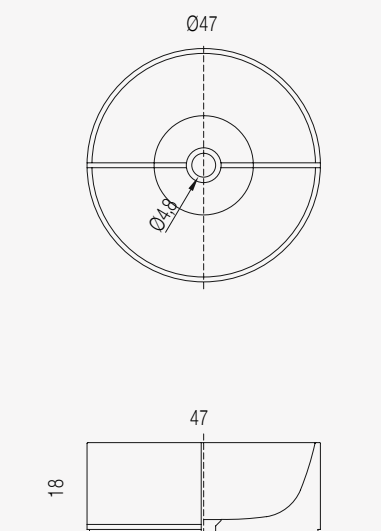

Verde Imperiale

Grigio St. Marie

Persian Grey

Nero Marquina

Tao è arricchito con dei profili in ottone oro galvanizzato.
Tao is enriched with galvanized golden brass profiles.

- Peso: 30 kg
- Volume della cassa:
70x70x50 cm
- Peso lordo: 80 kg
- Weight: 30 kg
- Volume of the crate:
70x70x50 cm
- Gross weight: 80 kg