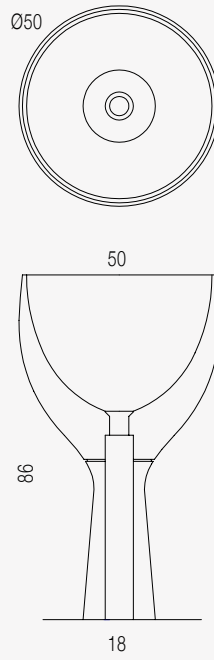

- Peso: 30 kg
- Volume della cassa:
75x75x55 cm
- Peso lordo: 80 kg
- Weight: 30 kg
- Volume of the crate:
75x75x55 cm
- Gross weight: 80 kg

Marmo / Marble

Onice Bianco

Bianco del Re

Calacatta Carrara

Calacatta Classico

- Peso: 93 kg
- Volume della cassa:
100x75x75 cm
- Peso lordo: 150 kg
- Weight: 93 kg
- Volume of the crate:
100x75x75 cm
- Gross weight: 150 kg

Marmo / Marble

Bianco del Re

Calacatta Carrara

Calacatta Classico