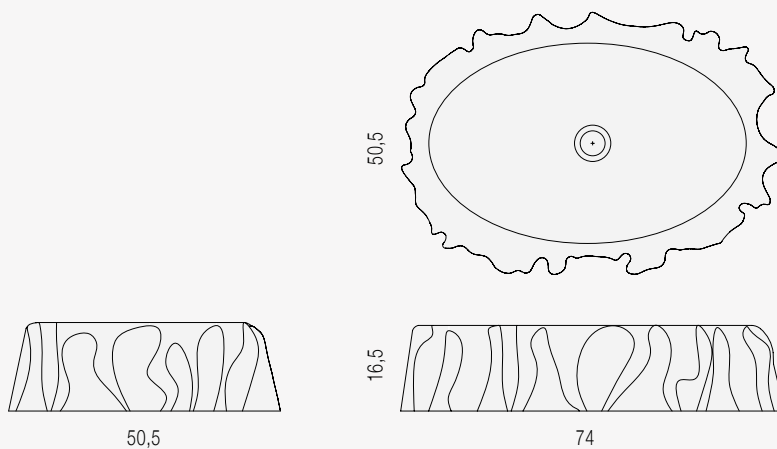

Calacatta Carrara

Bianco Carrara

Persian Grey

Nero Marquina

- Peso: 40 kg
- Volume della cassa:
90x70x50 cm
- Peso lordo: 80 kg
- Predisposizione foro per
piletta, diametro 5 cm
(piletta a richiesta)
- Weight: 40 kg
- Volume of the crate:
90x70x50 cm
- Gross weight: 80 kg
- Drain hole 5 cm diameter
(drain on demand)