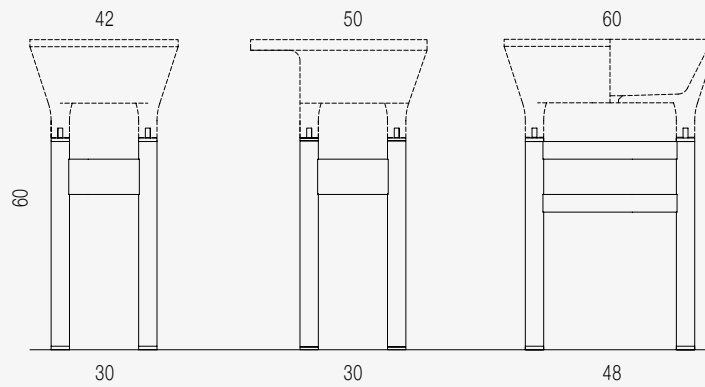

80 cm

- Peso netto: 50 kg
- Volume della cassa: 100x80x55 cm
- Peso lordo: 80 kg
- Predisposizione foro per piletta, diametro 5 cm (piletta a richiesta)
- Net weight: 50 kg
- Crate volume: 100x80x55 cm
- Gross weight: 80 kg
- Drain hole 5 cm diameter (drain on demand)

Nero Marquina

Loto Easel

Loto Easel Small

- Peso netto: 10 kg
- Volume della cassa: 100x60x40 cm
- Net weight: 10 kg
- Crate volume: 100x60x40 cm

Loto Easel

- Peso netto: 15 kg
- Volume della cassa: 100x80x50 cm
- Net weight: 15 kg
- Crate volume: 100x80x50 cm