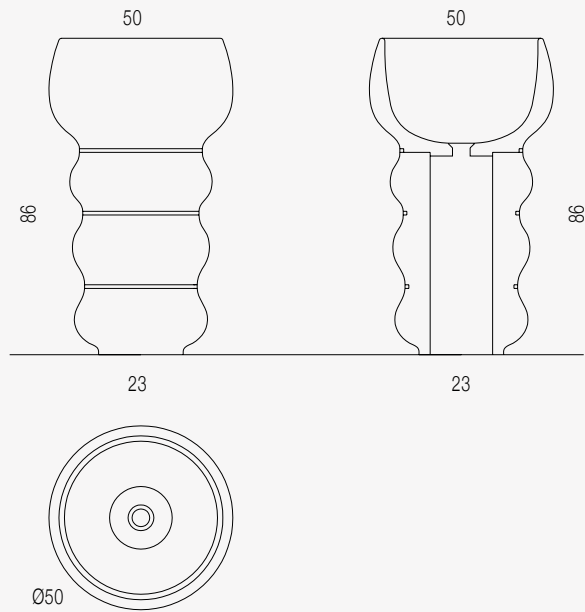

Grigio St. Marie

Persian Grey

Nero Marquina

Marmo / Marble

Tao è arricchito con dei profili in ottone oro galvanizzato.
Tao is enriched with galvanized golden brass profiles.

Bubbles | Freestanding

- Peso: 130 kg
- Volume della cassa: 65x65x100 cm
- Peso lordo: 180 kg
- Weight: 130 kg
- Volume of the crate: 65x65x100 cm
- Gross weight: 180 kg