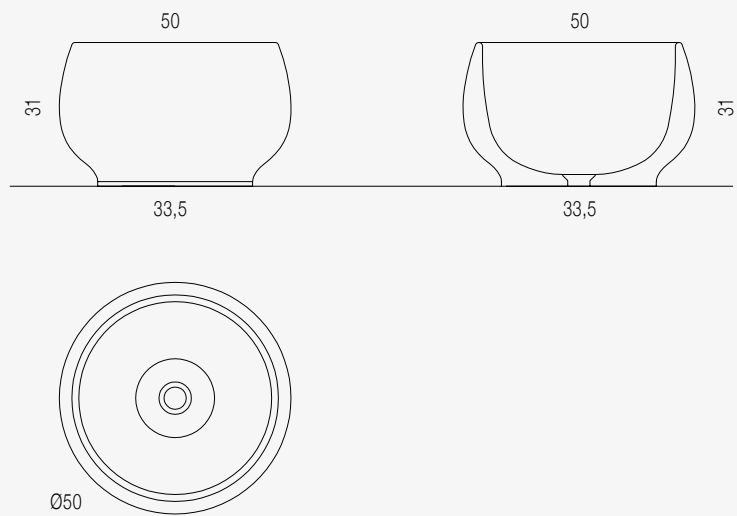

- Peso: 30 kg
- Volume della cassa:
75x75x55 cm
- Peso lordo: 80 kg
- Weight: 30 kg
- Volume of the crate:
75x75x55 cm
- Gross weight: 80 kg

Marmo / Marble

Onice Bianco

Bianco del Re

Calacatta Carrara

Calacatta Classico