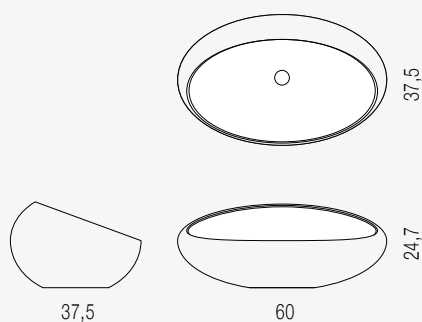

Rosso Francia

Grigio St. Marie

Persian Grey

Nero Marquina

Small

- Peso netto: 25 kg
- Volume della cassa: 75x55x50 cm
- Peso lordo: 60 kg
- Predisposizione foro per piletta, diametro 5 cm (piletta a richiesta)
- Net weight: kg 25
- Crate volume: 75x55x50 cm
- Gross weight: 60 kg
- Drain hole 5 cm diameter (drain on demand)

Large

- Peso netto: 40 kg
- Volume della cassa: 95x65x60 cm
- Peso lordo: 80 kg
- Predisposizione foro per piletta, diametro 5 cm (piletta a richiesta)
- Net weight: 40 kg
- Crate volume: 95x65x60 cm
- Gross weight: 80 kg
- Drain hole 5 cm diameter (drain on demand)