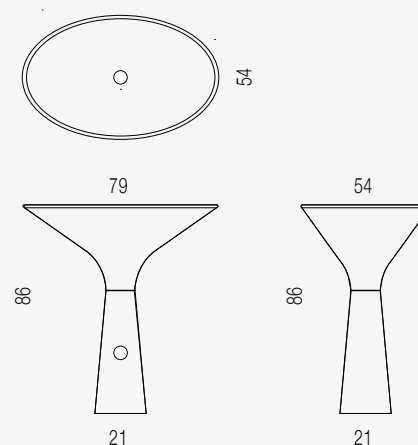

La base in marmo avrà un foro per l'inserimento del tubo di scarico.

The marble base is perforated for the insertion of the exhaust pipe.

- Peso netto: 70 kg
- Volume della cassa: 86 x 70 h60 cm
- Fornito in due pezzi (lavello e gamba) da montare sul posto
- Predisposizione foro per pilettina, diametro 5 cm (pilettina a richiesta)
- Net weight: 70 kg
- Crate volume: 86 x 70 h60 cm
- Dry is supplied in two separate pieces (basin and support)
- Drain hole 5 cm diameter (drain on demand)

Dry - Wall Drain

- Peso netto: 70 kg
- Volume della cassa: 86 x 70 h60 cm
- Fornito in due pezzi (lavello e gamba) da montare sul posto
- Predisposizione foro per pilettina, diametro 5 cm (pilettina a richiesta)

- Net weight: 70 kg
- Crate volume: 86 x 70 h60 cm
- Dry is supplied in two separate pieces (basin and support)
- Drain hole 5 cm diameter (drain on demand)