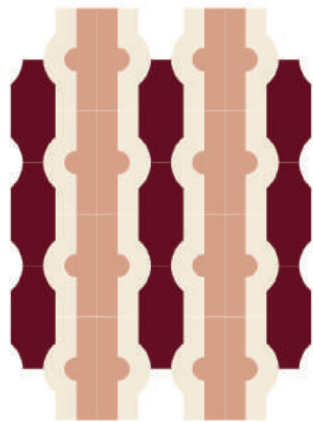

Proposte colori · Colours Proposals

V01
Pink sand, cherry, avory