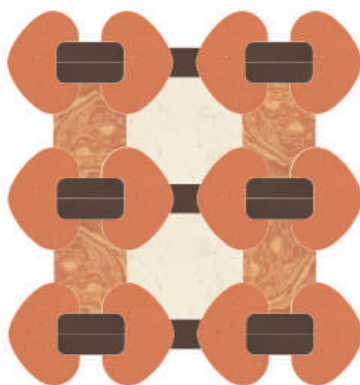

V01
Cotto rosato, cotto bianco,
cotto moka, cotto variegato 07