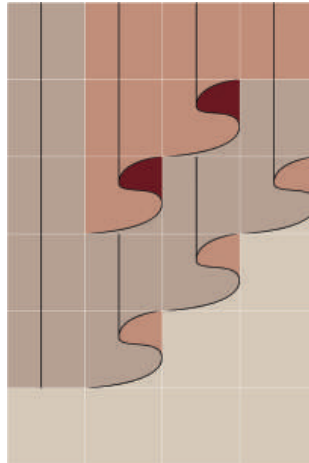

# Illusione

Rivestimento - Wall covering

MISURE SPESSORE

20x20 cm 0,8 cm

Schemi di posa · Laying schemes

Schema di posa Ø1

Schema di posa Ø2

Colori · Colours

Serigrafia - Silk-screen printing

A 01

A 02

B 01

B 02

C 01

C 02

D 01