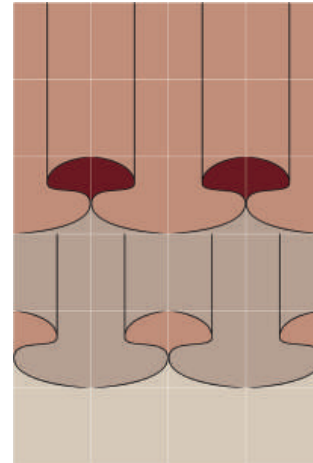

# Illusione

Rivestimento - Wall covering

MISURE SPESSORE

20x20 cm 0,8 cm

Schemi di posa · Laying schemes

Schema di posa Ø1

Schema di posa Ø2

Colori · Colours

Serigrafia - Silk-screen printing

A 01

A 02

B 01

B 02

C 01

C 02

D 01