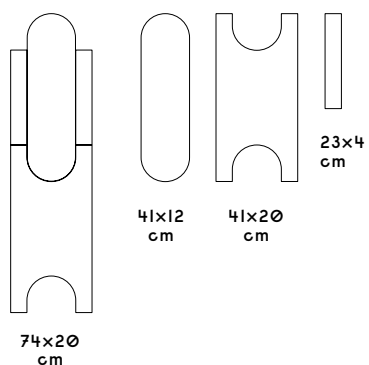

Tivoli

Pavimento · Flooring

Schemi di posa · Laying schemes

Schema di posa 01