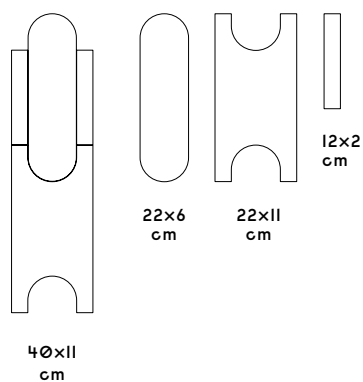

Tivoli

Rivestimento · Wall covering

Schemi di posa · Laying schemes

Schema di posa Ø1