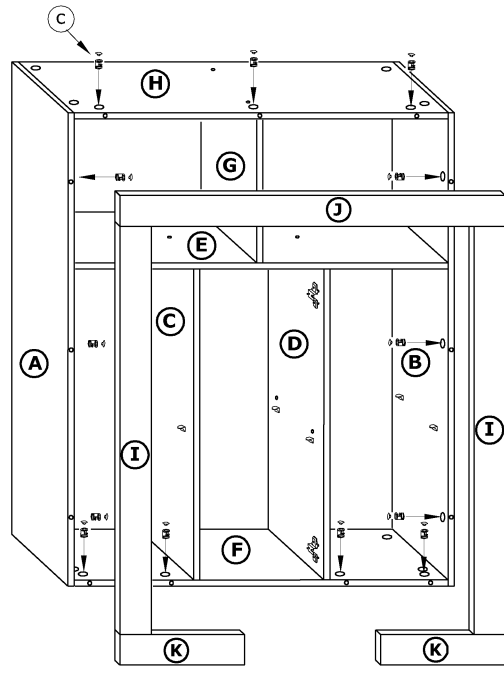

VIK-06 VIKI - SZAFKA WISZĄCA

→ 90 ↑ 110 ↘ 32

x 8 (a)	x 23 (b)	x 23 (c)	x 12 (d)	x 2 (e)	x 2 (f)
x 4 (g)	x 12 (h)	x 1 (i)	x 2 kpl. (j)		
x 12 (3,5x16) (k)	x 4 (6,2x13) (l)	x 60 (m)		x 1 (n)	

1 - FAZY MONTAŻU

A - OZNACZENIE ELEMENTÓW

a - OZNACZENIE AKCESORIÓW

5

6

8

7