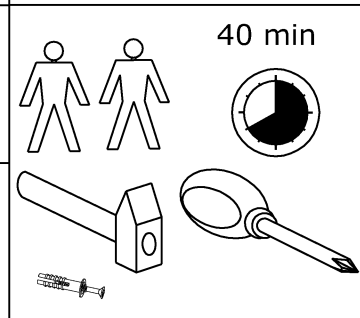

VIK-06 VIKI - SZAFKA WISZĄCA

→ 90 ↑ 110 ↘ 32

x 8 (a)	x 23 (b)	x 23 (c)	x 12 (d)	x 2 (e)	x 2 (f)
x 4 (g)	x 12 (h)	x 1 (i)	x 2 kpl. (j)		
x 12 (3,5x16) (k)	x 4 (6,2x13) (l)	x 60 (m)		x 1 (n)	

1 - FAZY MONTAŻU

A - OZNACZENIE ELEMENTÓW

a - OZNACZENIE AKCESORIÓW

5

6

8

7