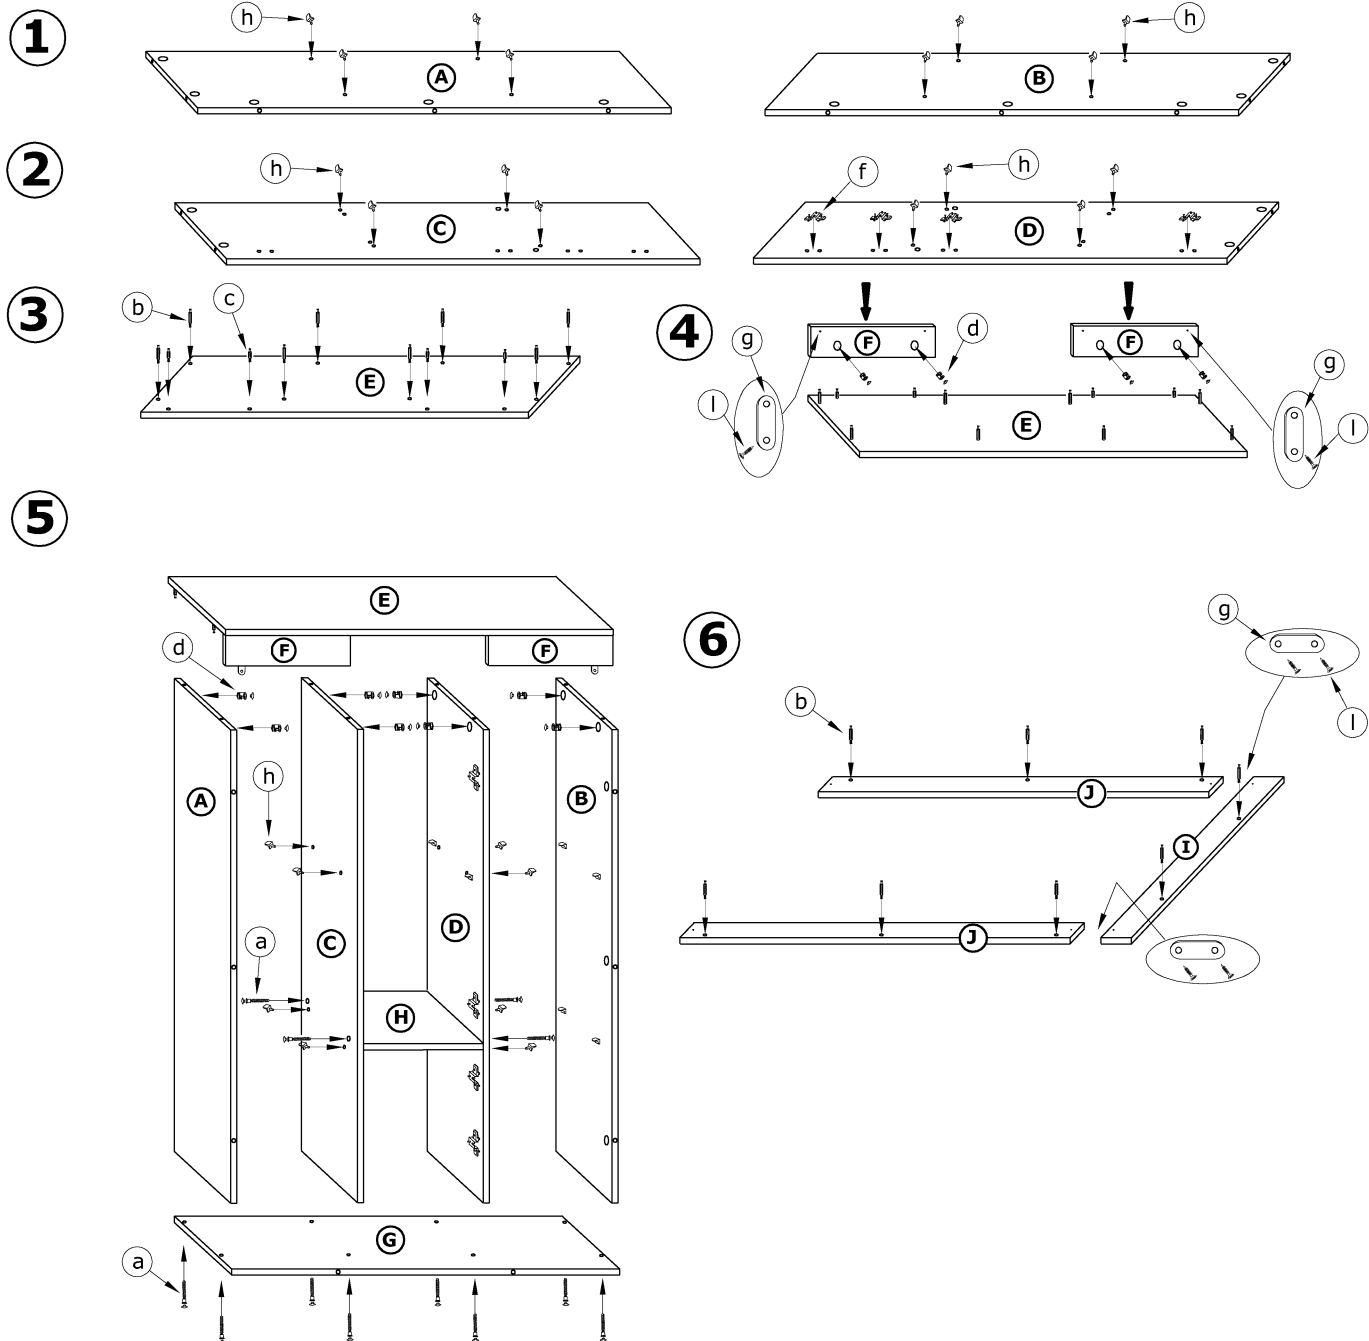

VIK-03 VIKI - REGAŁ NISKI

► 90 ▲ 115 ▼ 32

x 12 a	x 16 b	x 4 c	x 20 d	x 4 e	x 4 f	
x 4 g	x 20 h	x 2 i	x 16 (3,5x16) l		x 80 m	x 1 n
x 5 k				 o	 40 min 	

1 - FAZY MONTAŻU

A - OZNACZENIE ELEMENTÓW

a - OZNACZENIE AKCESORIÓW