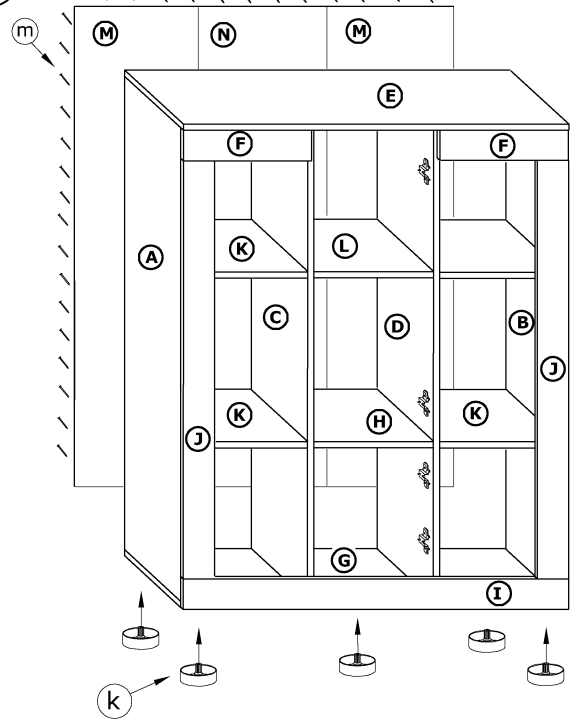

VIK-03 VIKI - REGAŁ NISKI

► 90 ▲ 115 ▼ 32

x 12 a	x 16 b	x 4 c	x 20 d	x 4 e	x 4 f	
x 4 g	x 20 h	x 2 i	x 16 (3,5x16) l		x 80 m	x 1 n
x 5 k				 o	 40 min 	

1 - FAZY MONTAŻU

A - OZNACZENIE ELEMENTÓW

a - OZNACZENIE AKCESORIÓW

7

8

9