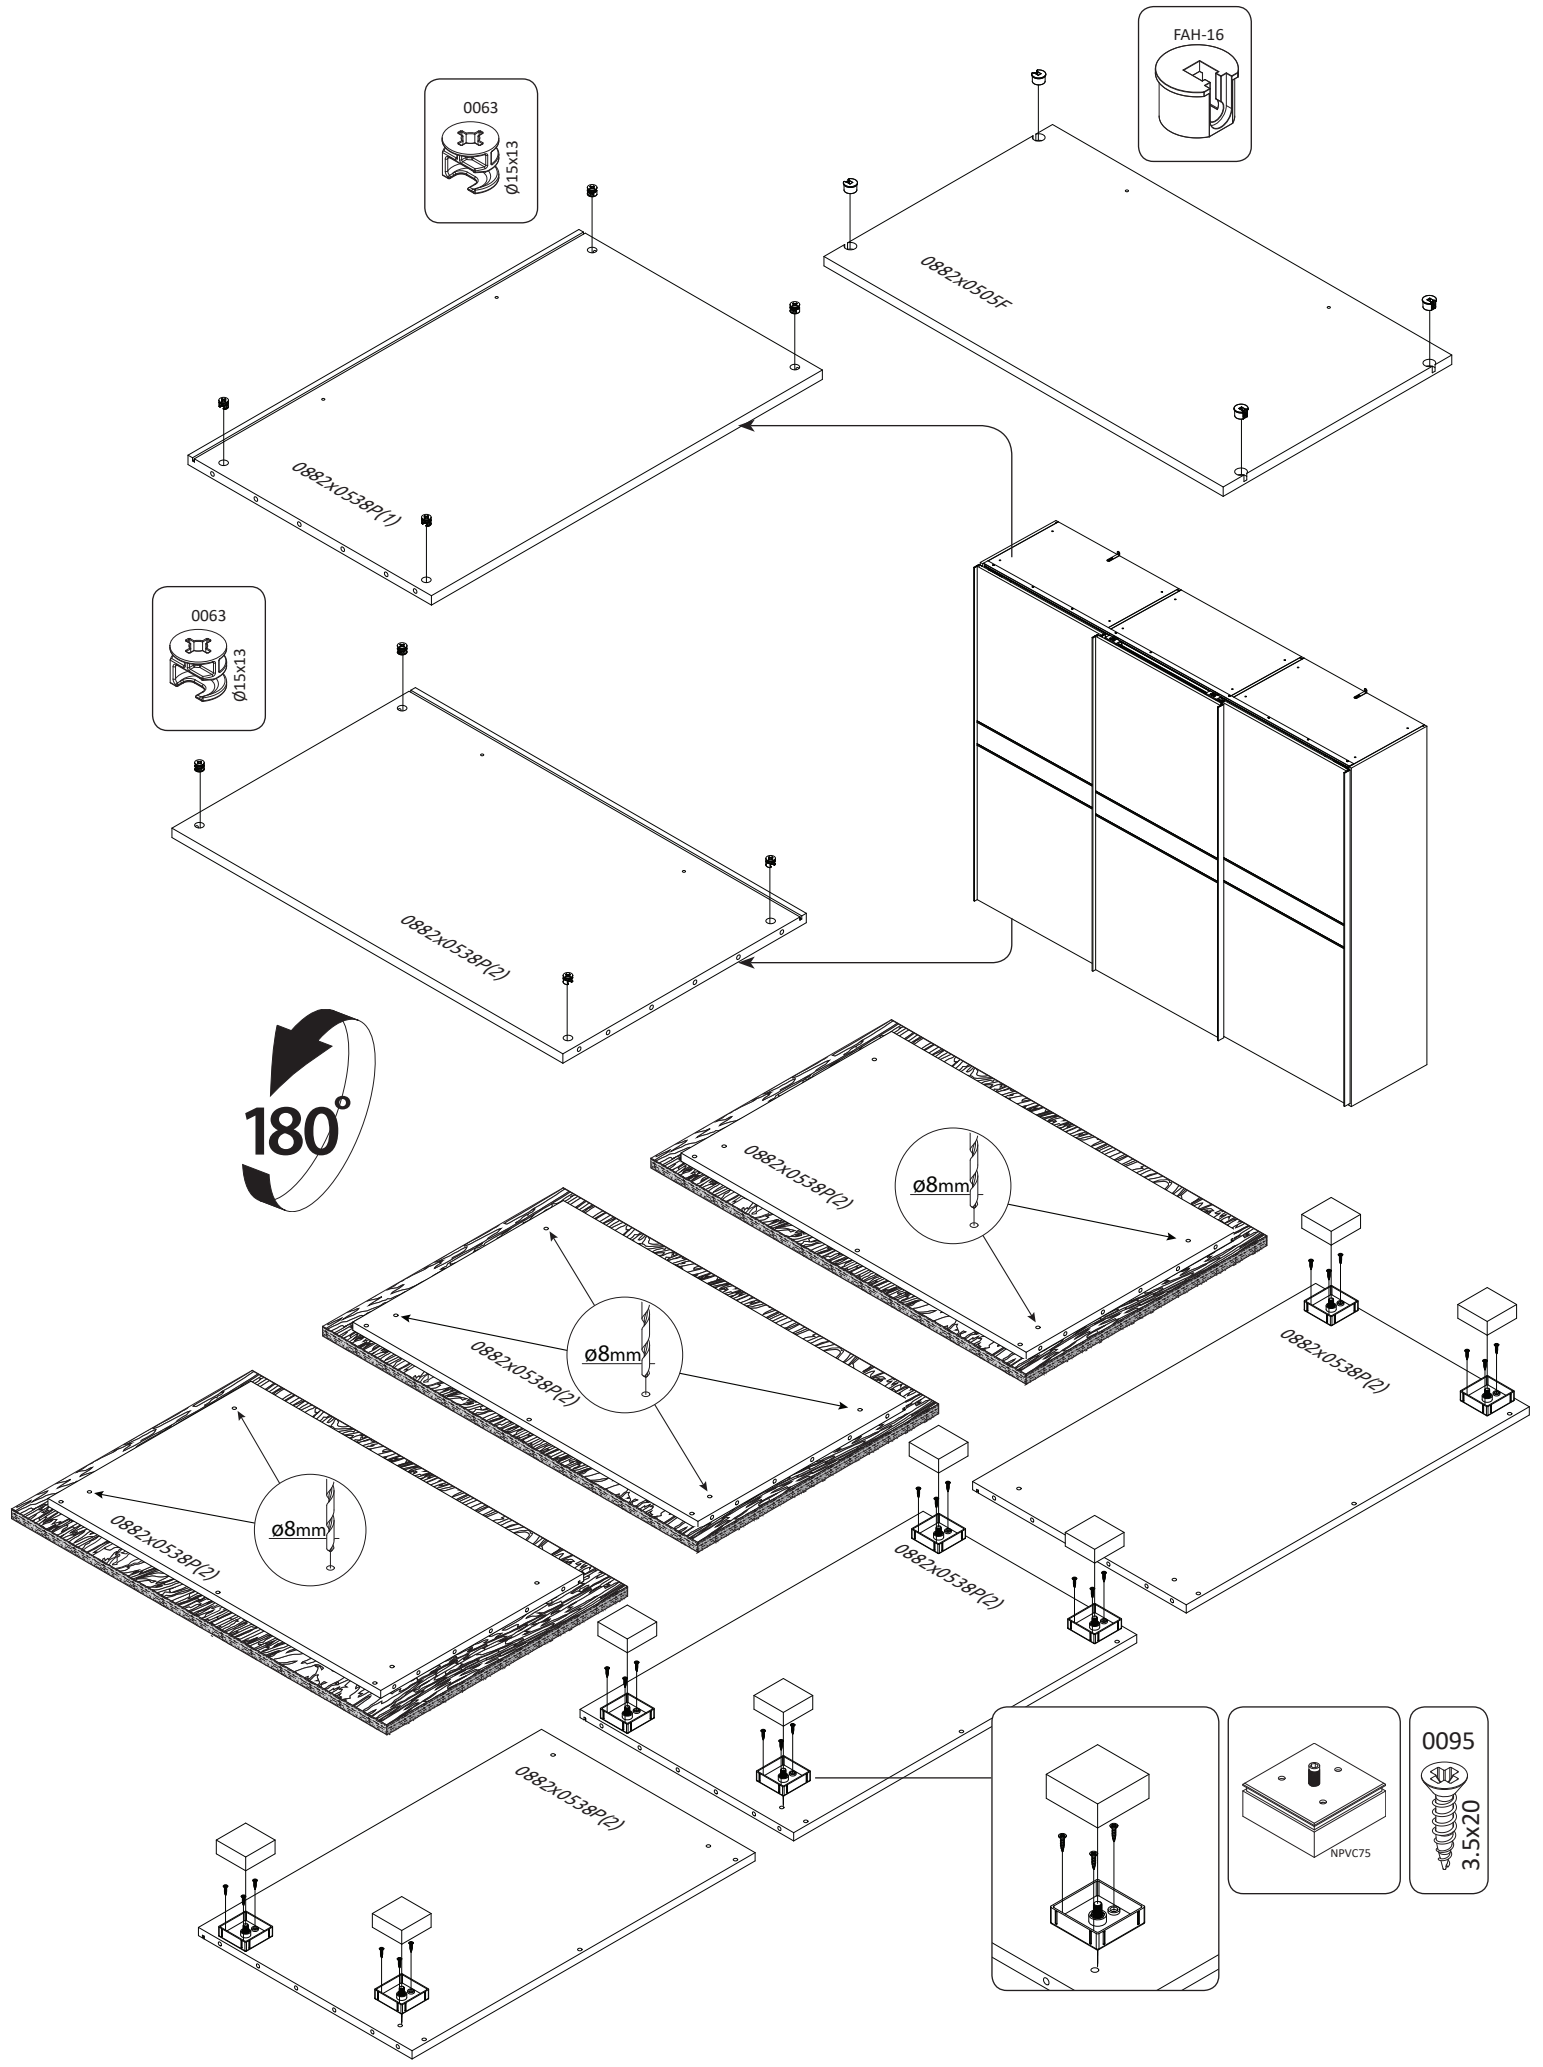

PK280/PN

LWH - 2718x611x2236
41686 5.06.2019

x36 2149 	24 0063 Ø15x13 	x8 0064 Ø8x24 	x36 16535 	x22 0102 	x24 EKSK4 	x2 2114 Ø16 4x35 	x84 0094 3.5x16 	x90 31777 4.2x16 	x13 0096 4x18
x3 7004 	x6 30812 	x2 36918 	x4 26102 	x1 30823 	x1 30822 	x1 0113 GLUE 			
x1 4391 	x8 NPVC75 	x2 x2 x2 x2 12211 							
x24 CEP8 	x36 FAH-16 	x42 0122 	x8 32245 						
x6 0104 	x2 10397 								
x36 36894 									

1

2

3

4

5

8

9

10

11

12

13

14

15

16

17

18