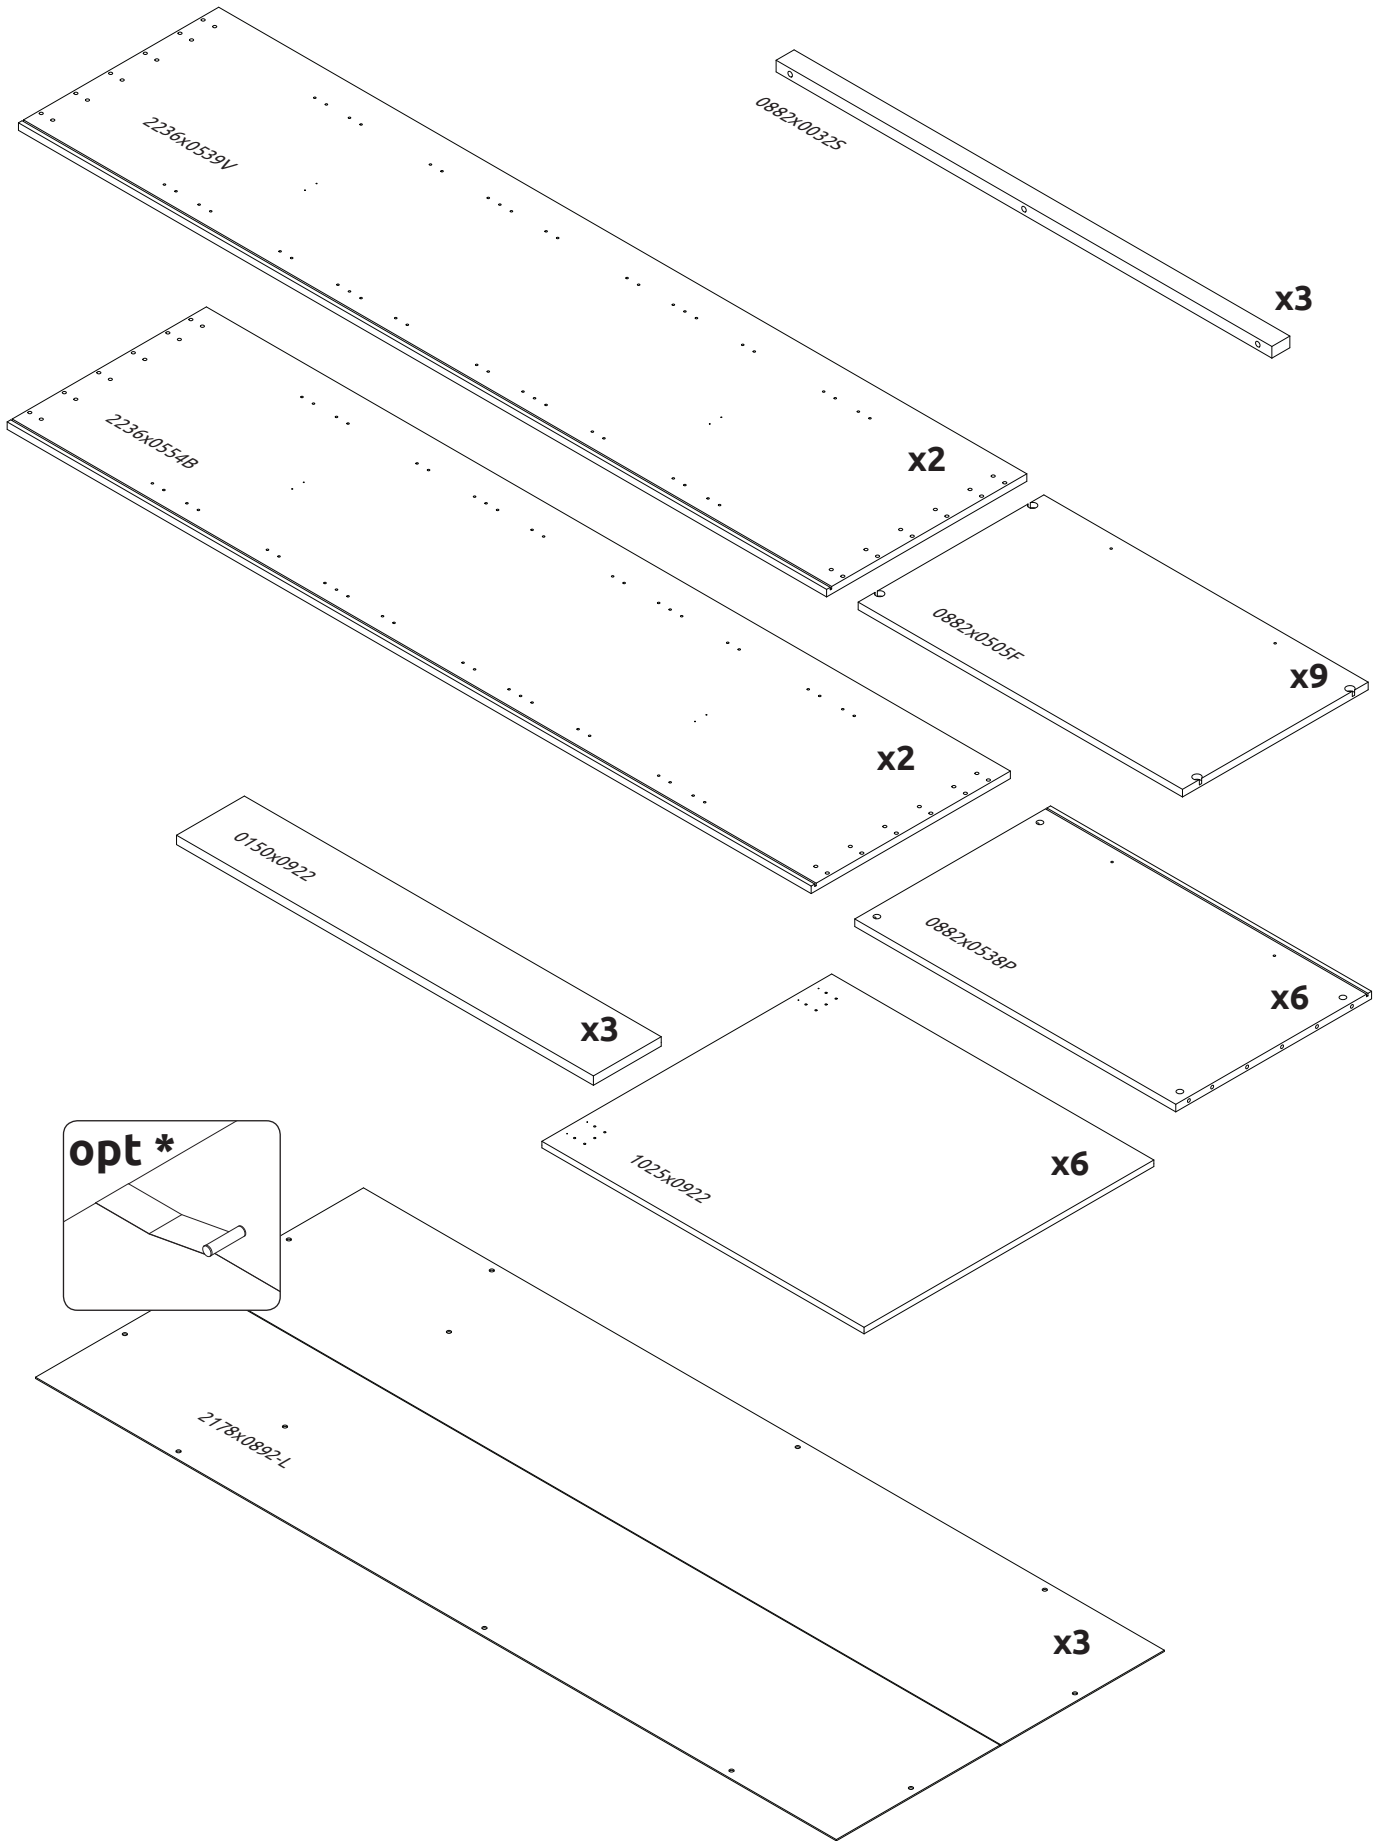

PK280/PN

LWH - 2718x611x2236
41686 5.06.2019

x36 2149 	24 0063 Ø15x13 	x8 0064 Ø8x24 	x36 16535 	x22 0102 	x24 EKSK4 	x2 2114 Ø16 4x35 	x84 0094 3.5x16 	x90 31777 4.2x16 	x13 0096 4x18
x3 7004 	x6 30812 	x2 36918 	x4 26102 	x1 30823 	x1 30822 	x1 0113 GLUE 			
x1 4391 	x8 NPVC75 	x2 x2 x2 x2 12211 							
x24 CEP8 	x36 FAH-16 	x42 0122 	x8 32245 						
x6 0104 	x2 10397 								
x36 36894 									

1

2

3

4

5

8

9

10

11

12

13

14

15

16

17

18