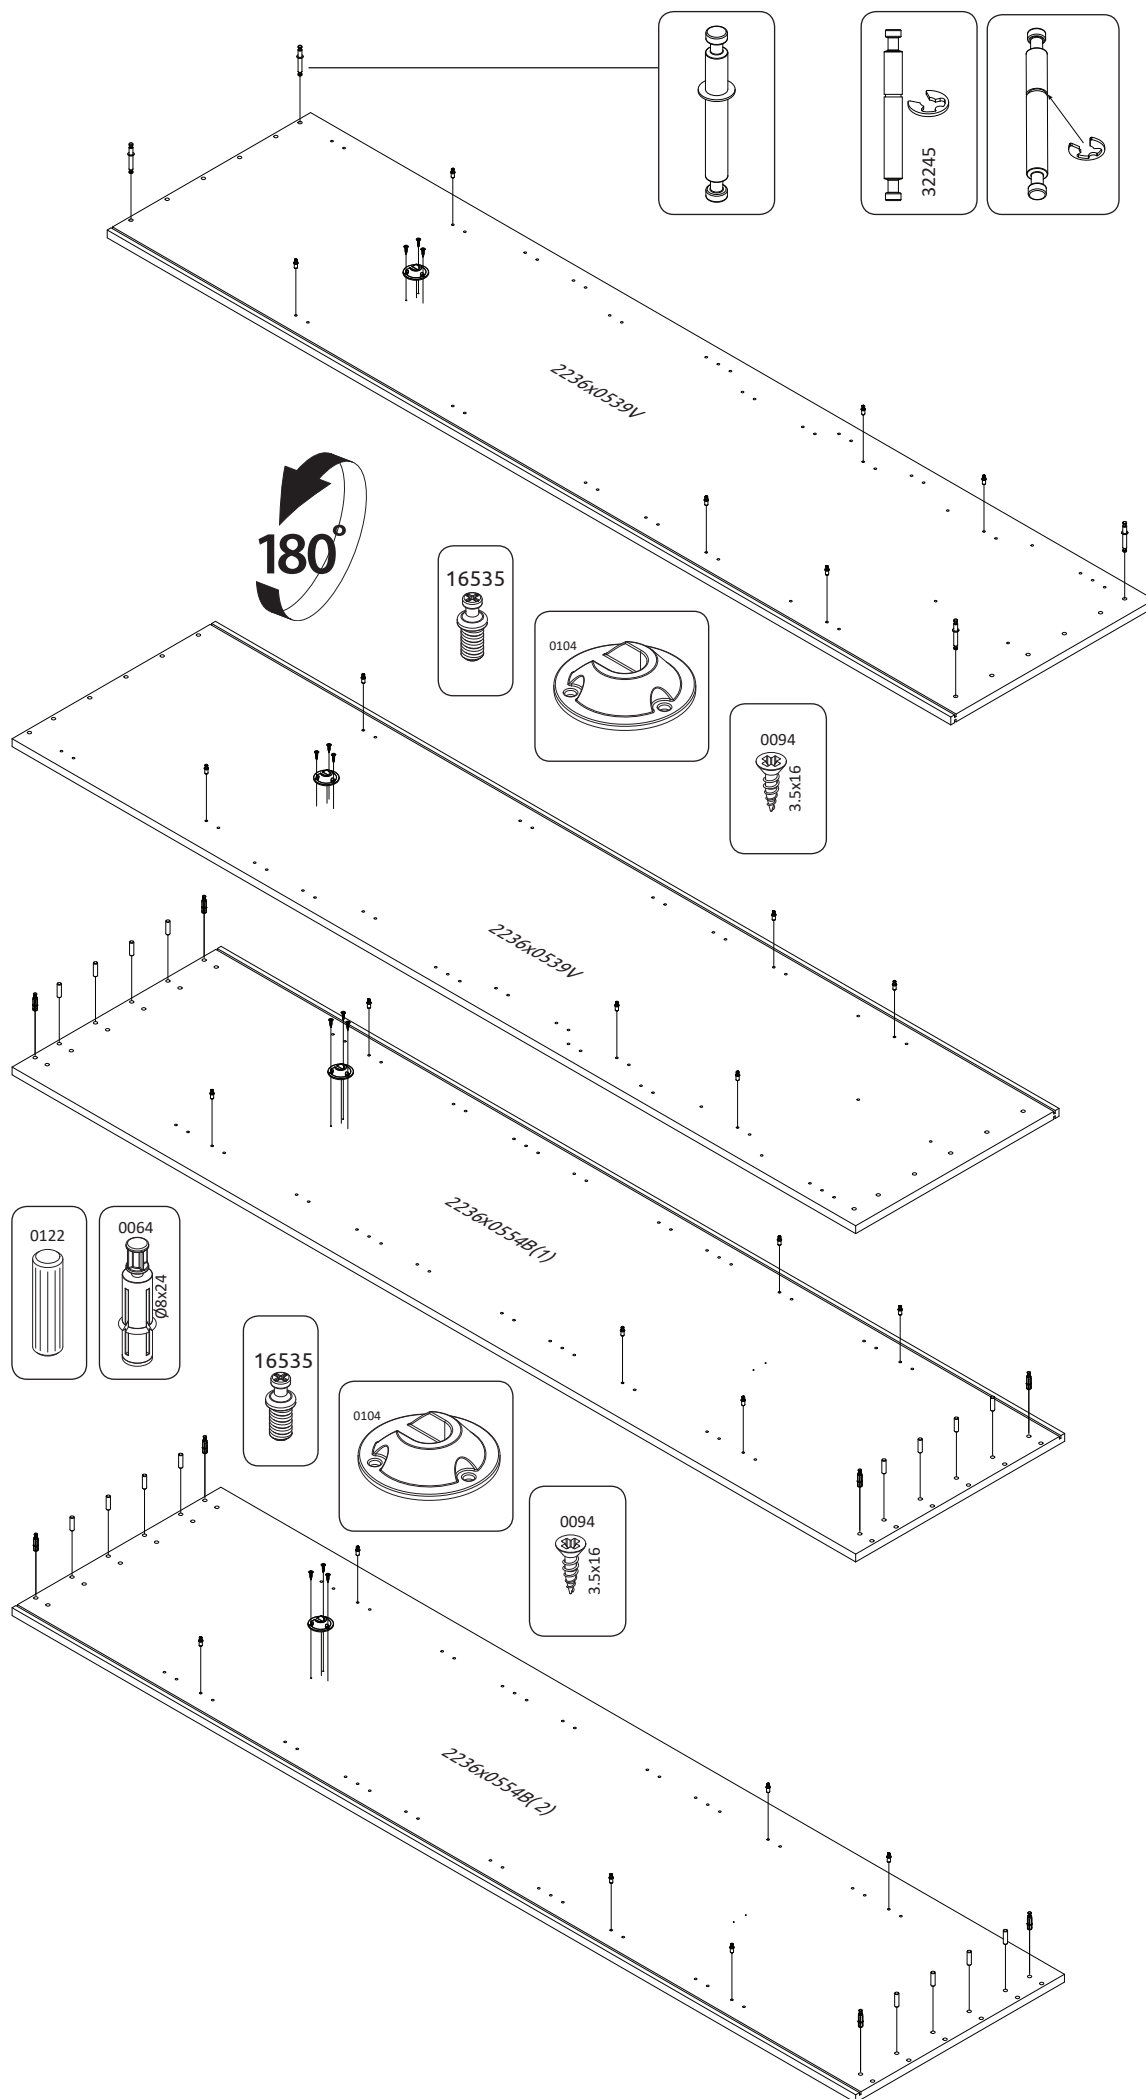

PK280/PN

LWH - 2718x611x2236
41686 5.06.2019

x36 2149 	24 0063 Ø15x13 	x8 0064 Ø8x24 	x36 16535 	x22 0102 	x24 EKSK4 	x2 2114 Ø16 4x35 	x84 0094 3.5x16 	x90 31777 4.2x16 	x13 0096 4x18
x3 7004 	x6 30812 	x2 36918 	x4 26102 	x1 30823 	x1 30822 	x1 0113 GLUE 			
x1 4391 	x8 NPVC75 	x2 x2 x2 x2 12211 							
x24 CEP8 	x36 FAH-16 	x42 0122 	x8 32245 						
x6 0104 	x2 10397 								
x36 36894 									

1

2

3

4

5

8

9

10

11

12

13

14

15

16

17

18