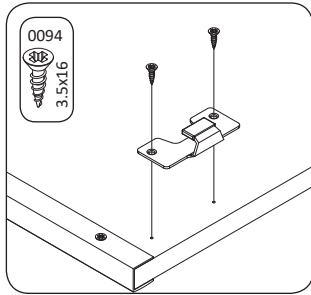

PK280/PN

LWH - 2718x611x2236
41686 5.06.2019

x36 2149 	24 0063 Ø15x13 	x8 0064 Ø8x24 	x36 16535 	x22 0102 	x24 EKSK4 	x2 2114 Ø16 4x35 	x84 0094 3.5x16 	x90 31777 4.2x16 	x13 0096 4x18
x3 7004 	x6 30812 	x2 36918 	x4 26102 	x1 30823 	x1 30822 	x1 0113 GLUE 			
x1 4391 	x8 NPVC75 	x2 x2 x2 x2 12211 							
x24 CEP8 	x36 FAH-16 	x42 0122 	x8 32245 						
x6 0104 	x2 10397 								
x36 36894 									

1

2

3

4

5

8

9

10