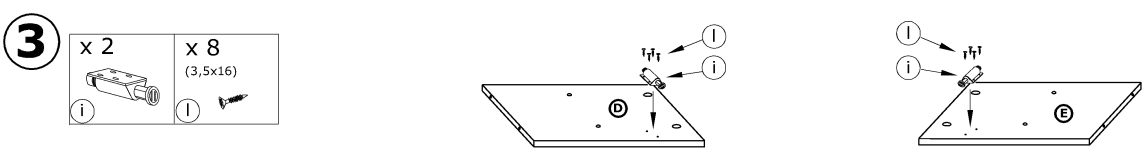

KIN-02

STOLIK RTV DUŻY

→ 160 × 53 × 36

x 4 	x 8 	x 8 	x 8 	x 4 	x 4
x 4 	x 2 	x 2 	x 28 (3,5x16) 	x 60 	x 1
x 2 					

1 - FAZY MONTAŻU

A - OZNACZENIE ELEMENTÓW

a - OZNACZENIE AKCESORIÓW

5

x 8

6

x 2

x 8

(3,5x16)

x 60

7

x 4

x 4

x 2

x 12

(3,5x16)