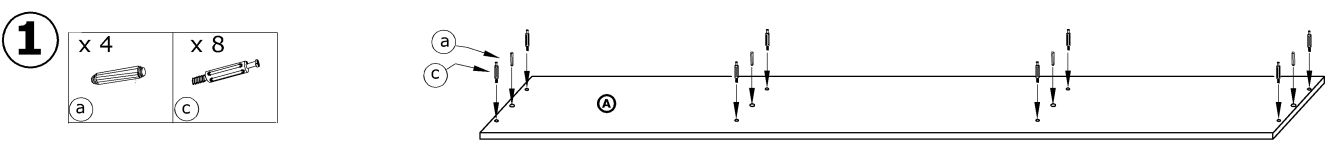

KIN-02

STOLIK RTV DUŻY

→ 160 × 53 × 36

x 4 	x 8 	x 8 	x 8 	x 4 	x 4
x 4 	x 2 	x 2 	x 28 (3,5x16) 	x 60 	x 1
x 2 					

1 - FAZY MONTAŻU

A - OZNACZENIE ELEMENTÓW

a - OZNACZENIE AKCESORIÓW

5

x 8

6

x 2

x 8

(3,5x16)

x 60

7

x 4

x 4

x 2

x 12

(3,5x16)