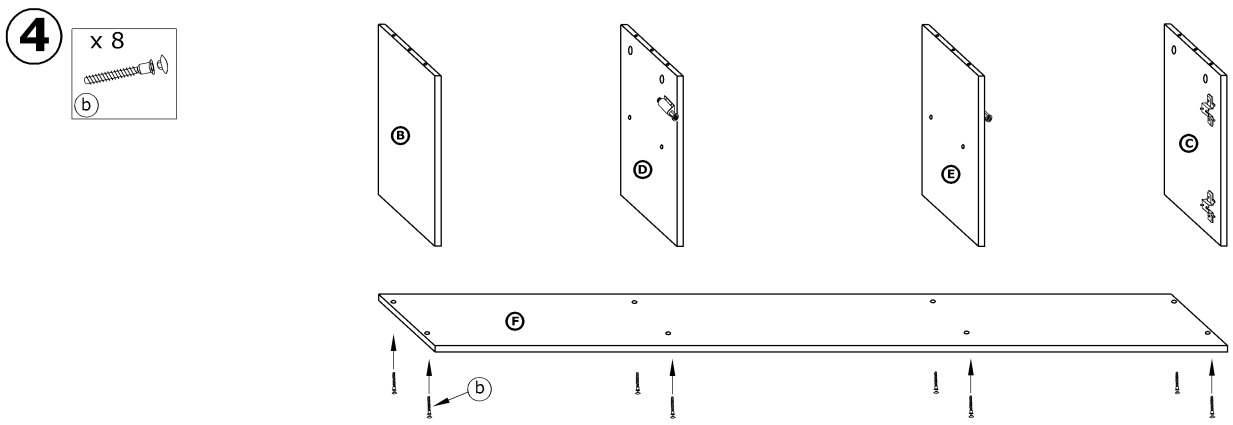

KIN-02

STOLIK RTV DUŻY

→ 160 × 53 × 36

x 4 	x 8 	x 8 	x 8 	x 4 	x 4
x 4 	x 2 	x 2 	x 28 (3,5x16) 	x 60 	x 1
x 2 					

1 - FAZY MONTAŻU

A - OZNACZENIE ELEMENTÓW

a - OZNACZENIE AKCESORIÓW

5

x 8

6

x 2

x 8

(3,5x16)

x 60

7

x 4

x 4

x 2

x 12

(3,5x16)