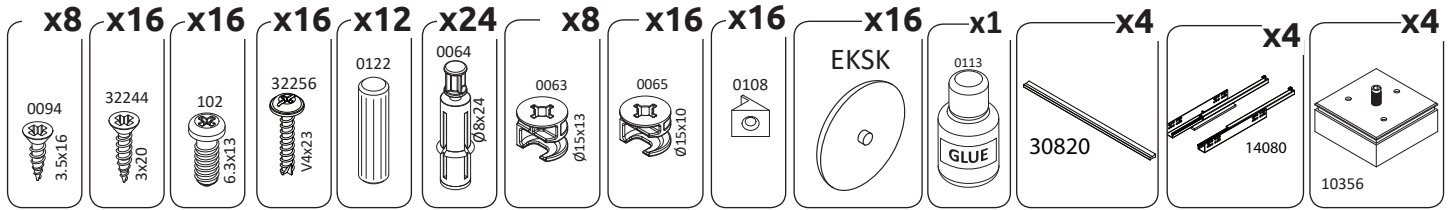

F4V/PN

LHW - 601x1102x452
6469 26.03.2019

10