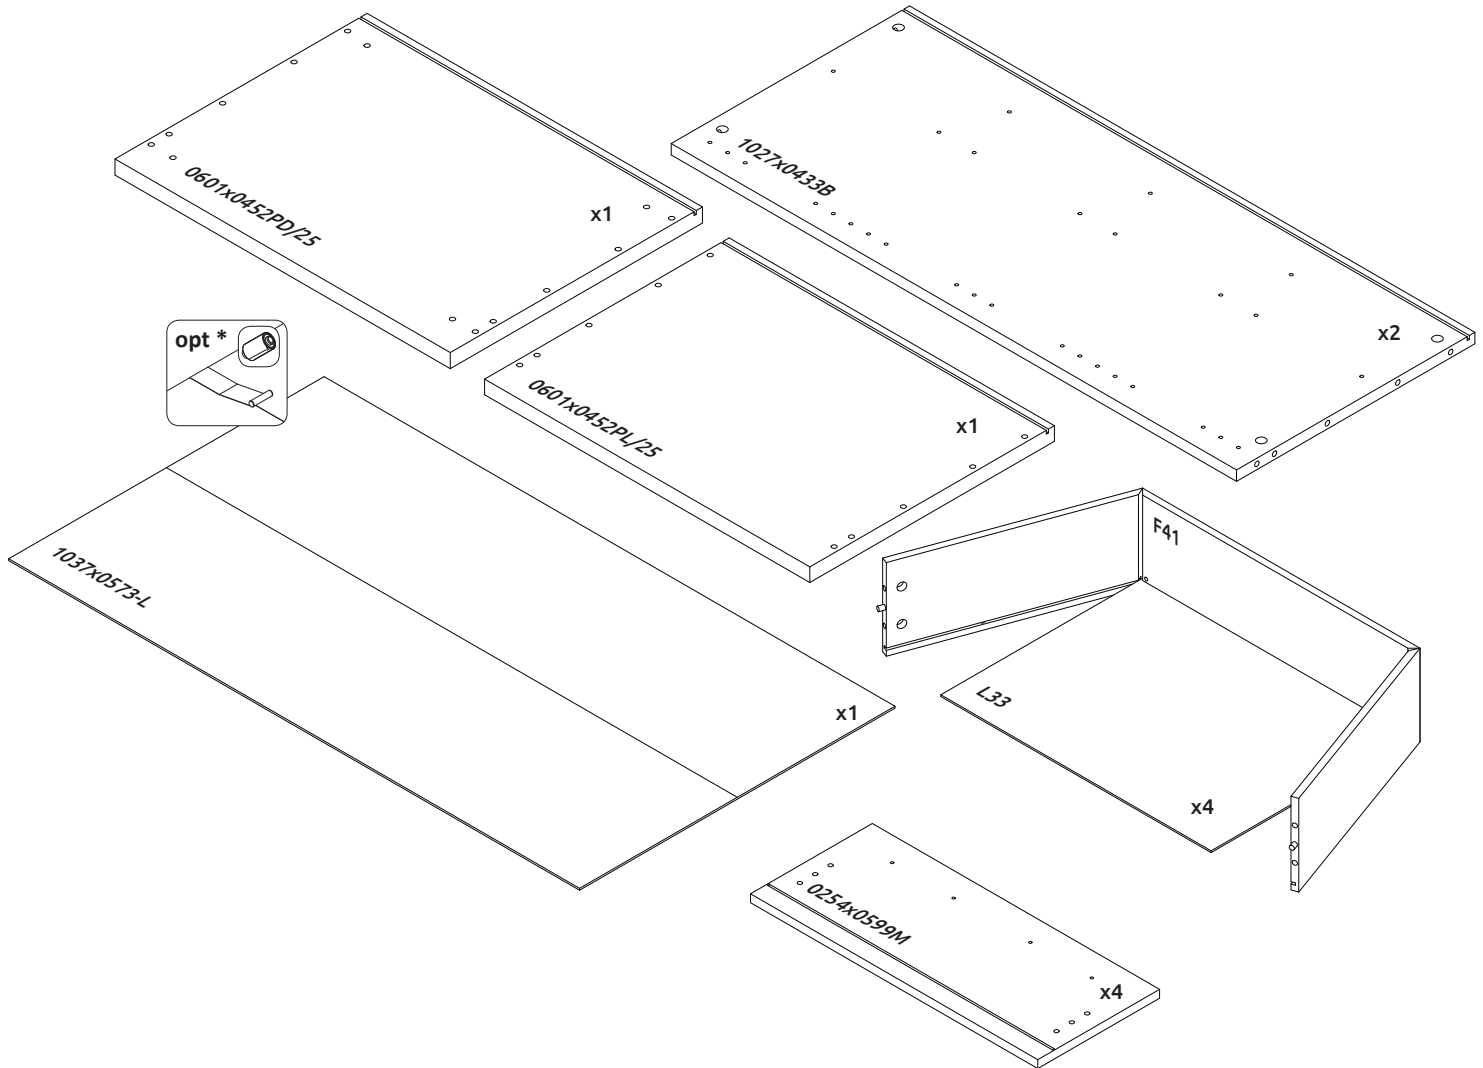

F4V/PN

LHW - 601x1102x452
6469 26.03.2019

10