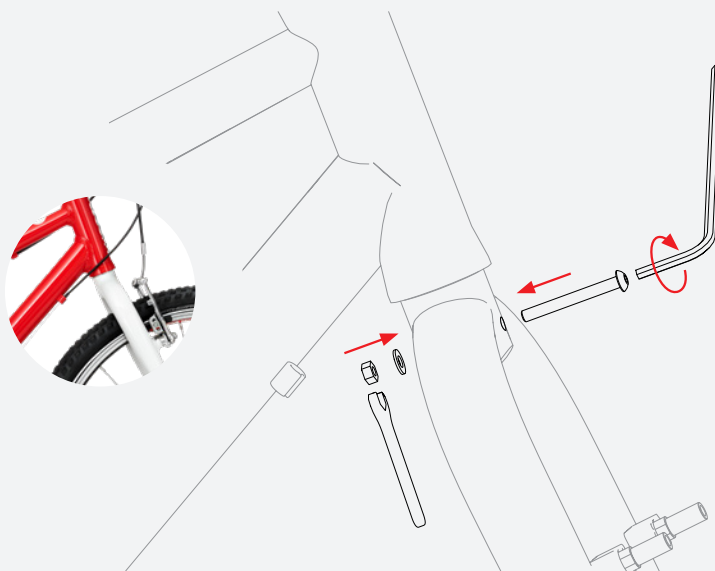

woom™

Vario kormányzár a woom 4-es, 5-ös és 6-os modelleken

A villanyak-csavar és anya felszerelése

A csavart, anyát, alátétet és a szükséges szerszámokat kipostázzuk neked.