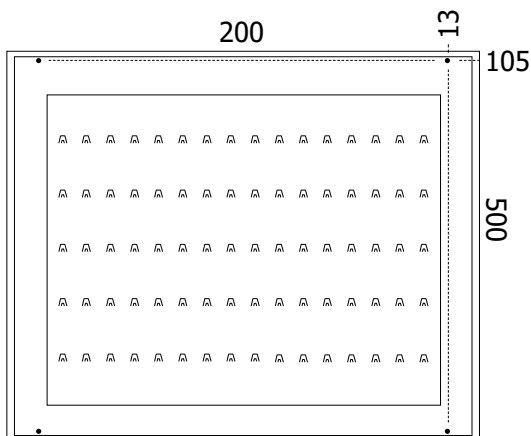

BOARD301-302 - PNK-KB45-90-120-150-180
Bacheche
SCHEDA TECNICA

DIMENSIONI PRODOTTO (mm)

Codice	Dimensione (AxB)	Profondità interna	Posti per chiavi	Cod. EAN
PNK-KB45	434x548	30	45	0768855793460
PNK-KB90	750x590	30	90	0768855793477
PNK-KB120	645x867	30	120	0768855793484
PNK-KB150	645x1040	30	150	0768855793491
PNK-KB180	750x1040	30	180	0768855793507

DIMENSIONI PRODOTTO (mm)

Codice	Dimensione (AxB)	Posti per chiavi	Cod. EAN
BOARD301	350x500	45	0755899238378
BOARD302	750x500	90	0755899238385

VISTA RETRO

PNK-KB45

PNK-KB90

PNK-KB120

PNK-KB150

PNK-KB180