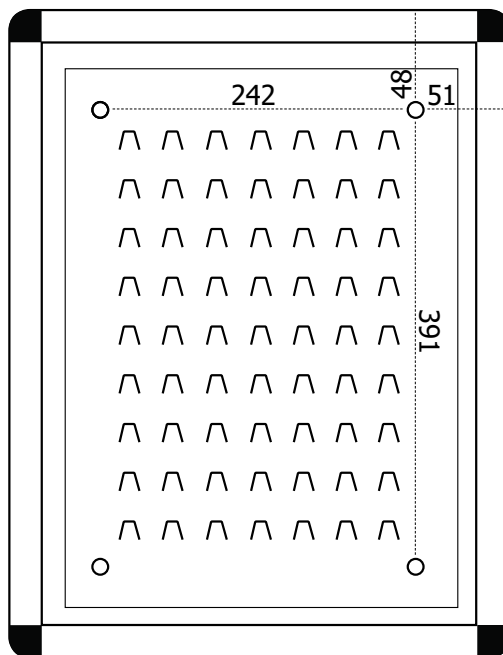

VISTA RETRO

BOARD301