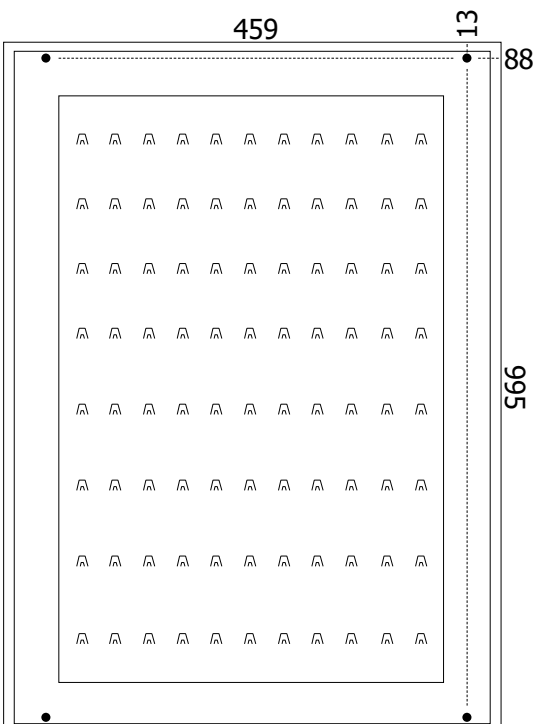

BOARD301-302 - PNK-KB45-90-120-150-180
Bacheche
SCHEDA TECNICA

DIMENSIONI PRODOTTO (mm)

Codice	Dimensione (AxB)	Profondità interna	Posti per chiavi	Cod. EAN
PNK-KB45	434x548	30	45	0768855793460
PNK-KB90	750x590	30	90	0768855793477
PNK-KB120	645x867	30	120	0768855793484
PNK-KB150	645x1040	30	150	0768855793491
PNK-KB180	750x1040	30	180	0768855793507

DIMENSIONI PRODOTTO (mm)

Codice	Dimensione (AxB)	Posti per chiavi	Cod. EAN
BOARD301	350x500	45	0755899238378
BOARD302	750x500	90	0755899238385

VISTA RETRO

PNK-KB45

PNK-KB90

PNK-KB120

PNK-KB150

PNK-KB180