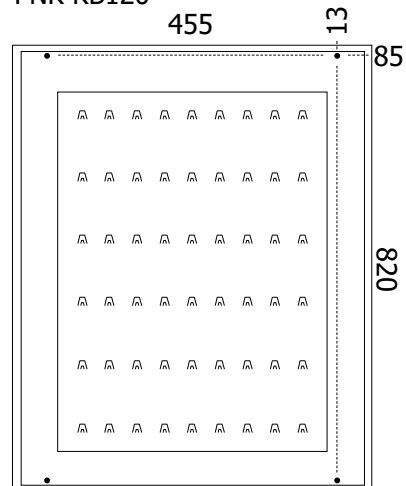

 FISSAGGIO A PARETE

 APERTURA: a libro

SUPERFICIE

 MATERIALE: acciaio laccato

 FINITURA: bianco

 POSTI: 45/90/120/150/180

PNK-KB45 - 90 - 120 - 150 - 180

Bachecca porta chiavi con pannello in acciaio laccato, superficie magnetica con ganci numerati, struttura in alluminio anodizzato silver. Anta trasparente in materiale metacrilato, apertura a libro. Chiusura con serratura. Materiale per il fissaggio a muro incluso. Disponibile in 5 formati: 45, 90, 120, 150 e 180 posti.

BOARD301-302 - PNK-KB45-90-120-150-180
Bacheche
SCHEDA TECNICA

DIMENSIONI PRODOTTO (mm)

Codice	Dimensione (AxB)	Profondità interna	Posti per chiavi	Cod. EAN
PNK-KB45	434x548	30	45	0768855793460
PNK-KB90	750x590	30	90	0768855793477
PNK-KB120	645x867	30	120	0768855793484
PNK-KB150	645x1040	30	150	0768855793491
PNK-KB180	750x1040	30	180	0768855793507

DIMENSIONI PRODOTTO (mm)

Codice	Dimensione (AxB)	Posti per chiavi	Cod. EAN
BOARD301	350x500	45	0755899238378
BOARD302	750x500	90	0755899238385

VISTA RETRO

PNK-KB45

PNK-KB90

PNK-KB120

PNK-KB150

PNK-KB180