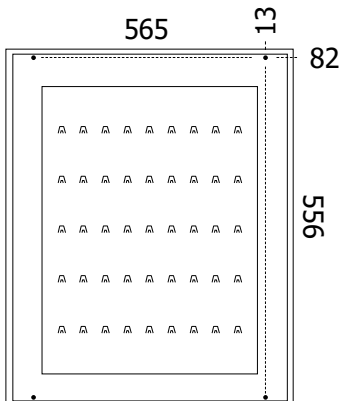

 FISSAGGIO A PARETE

 APERTURA: a libro

SUPERFICIE

 MATERIALE: acciaio laccato

 FINITURA: bianco

 POSTI: 45/90/120/150/180

PNK-KB45 - 90 - 120 - 150 - 180

Bachecca porta chiavi con pannello in acciaio laccato, superficie magnetica con ganci numerati, struttura in alluminio anodizzato silver. Anta trasparente in materiale metacrilato, apertura a libro. Chiusura con serratura. Materiale per il fissaggio a muro incluso. Disponibile in 5 formati: 45, 90, 120, 150 e 180 posti.

BOARD301 - 302

Bachecca porta chiavi con pannello in acciaio laccato, superficie magnetica con ganci numerati, struttura in alluminio anodizzato silver. Anta trasparente in materiale metacrilato, apertura a libro. Chiusura con serratura. Materiale per il fissaggio a muro incluso. Disponibile in 2 formati: 45 e 90 posti.

BOARD301-302 - PNK-KB45-90-120-150-180
Bacheche
SCHEDA TECNICA

DIMENSIONI PRODOTTO (mm)

Codice	Dimensione (AxB)	Profondità interna	Posti per chiavi	Cod. EAN
PNK-KB45	434x548	30	45	0768855793460
PNK-KB90	750x590	30	90	0768855793477
PNK-KB120	645x867	30	120	0768855793484
PNK-KB150	645x1040	30	150	0768855793491
PNK-KB180	750x1040	30	180	0768855793507

DIMENSIONI PRODOTTO (mm)

Codice	Dimensione (AxB)	Posti per chiavi	Cod. EAN
BOARD301	350x500	45	0755899238378
BOARD302	750x500	90	0755899238385

VISTA RETRO

PNK-KB45

PNK-KB90

PNK-KB120

PNK-KB150

PNK-KB180