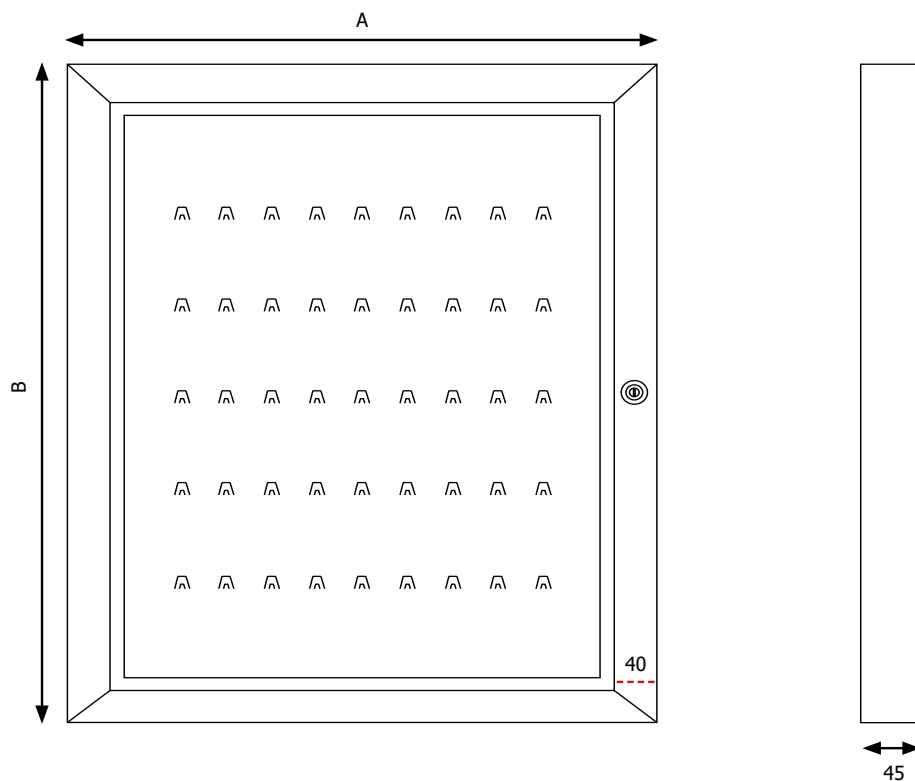

BOARD301-302 - PNK-KB45-90-120-150-180

Bacheche

SCHEDA TECNICA

STRUTTURA

 MATERIALE: alluminio/metacrilato

 FINITURA PROFILI: silver

 INDOOR

 SERRATURA

 FISSAGGIO A PARETE

 APERTURA: a libro

SUPERFICIE

 MATERIALE: acciaio laccato

 FINITURA: bianco

 POSTI: 45/90/120/150/180

PNK-KB45 - 90 - 120 - 150 - 180

Bachecca porta chiavi con pannello in acciaio laccato, superficie magnetica con ganci numerati, struttura in alluminio anodizzato silver. Anta trasparente in materiale metacrilato, apertura a libro. Chiusura con serratura. Materiale per il fissaggio a muro incluso. Disponibile in 5 formati: 45, 90, 120, 150 e 180 posti.

BOARD301 - 302

Bachecca porta chiavi con pannello in acciaio laccato, superficie magnetica con ganci numerati, struttura in alluminio anodizzato silver. Anta trasparente in materiale metacrilato, apertura a libro. Chiusura con serratura. Materiale per il fissaggio a muro incluso. Disponibile in 2 formati: 45 e 90 posti.

BOARD301-302 - PNK-KB45-90-120-150-180
Bacheche
SCHEDA TECNICA

DIMENSIONI PRODOTTO (mm)

Codice	Dimensione (AxB)	Profondità interna	Posti per chiavi	Cod. EAN
PNK-KB45	434x548	30	45	0768855793460
PNK-KB90	750x590	30	90	0768855793477
PNK-KB120	645x867	30	120	0768855793484
PNK-KB150	645x1040	30	150	0768855793491
PNK-KB180	750x1040	30	180	0768855793507