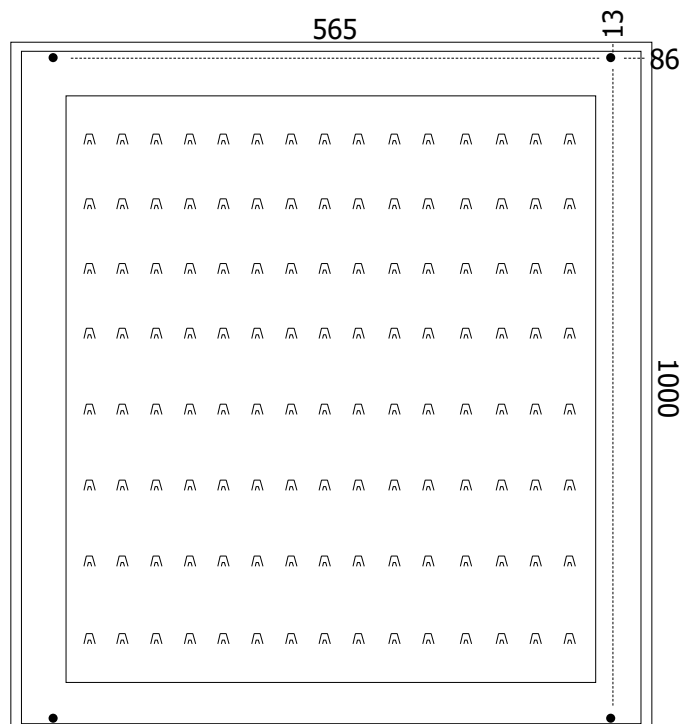

BOARD301-302 - PNK-KB45-90-120-150-180
Bacheche
SCHEDA TECNICA

DIMENSIONI PRODOTTO (mm)

Codice	Dimensione (AxB)	Profondità interna	Posti per chiavi	Cod. EAN
PNK-KB45	434x548	30	45	0768855793460
PNK-KB90	750x590	30	90	0768855793477
PNK-KB120	645x867	30	120	0768855793484
PNK-KB150	645x1040	30	150	0768855793491
PNK-KB180	750x1040	30	180	0768855793507

DIMENSIONI PRODOTTO (mm)

Codice	Dimensione (AxB)	Posti per chiavi	Cod. EAN
BOARD301	350x500	45	0755899238378
BOARD302	750x500	90	0755899238385

VISTA RETRO

PNK-KB45

PNK-KB90

PNK-KB120

PNK-KB150

PNK-KB180