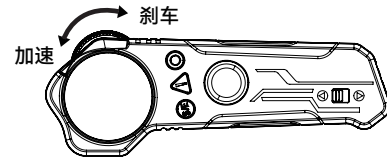

BACKFIRE SKATEBOARDS

联系我们 CONTACT US

联系电话: 13838296880 (苑先生)

小红书号: 548807120

官方网站: <https://www.backfireboards.com/>

Backfire APP

iPhone用户请在APP store搜索backfire

Android用户下载地址: <https://www.backfireboards.com/latest-app>

11 SACKFIRE 坦克掉头模式 (仅四驱模式, 才能激活此功能)

双击 $\triangleleft$ 键进入坦克掉头模式, 按开机键退出该模式。
 $\triangleleft$ 警告: 该模式下请勿站在滑板上, 可能会导致受伤!

12 SACKFIRE 行驶操作说明

初学者穿戴好护具建议选择ECO模式, 小幅度推动波轮, 缓慢加速, 滑板行驶时请采取稍宽的站姿, 并降低重心滑板

加速时请稍向前倾避免向后摔倒重心

刹车时候请稍向后倾斜以抵消刹车惯性

13 SACKFIRE 提示说明

遥控器电量低于5% (含)	滑板电量低于25% (含)	电机温度过高
电池温度过高	解锁失败	遥控器电量低于25% (含)
遥控器电量低于10% (含)	滑板电量低于10% (含)	滑板电量低于5% (含)
电控温度过高		

14 SACKFIRE 故障说明

滑板和遥控器断链	过流保护	电机堵转
滚轮油门未在中线	滑板电压过高	电芯电压异常

*如遇到以上问题, 请联系BACKFIRE官方工作人员

15 SACKFIRE 齿数比与极对数

HALO遥控配对参数表				
类型	轮径Wheel Size	齿比Gear Ratio	极对数Pole Pairs	适用型号
Hub	90mm	-	10	ERA系列 G系列
	96mm	-	10	
	105mm	-	10	Ranger系列
	120mm	-	10	
Belt	165mm	-	20	Zealot系列 Hammer系列
	96mm(37T)	2.6	7	
	105mm(37T)	2.6	7	
	120mm(39T)	2.8	7	
	120mm(44T)	3.1	7	
	160mm(50T)	3.6	7	

BACKFIRE

遥控器说明书 (HALO)