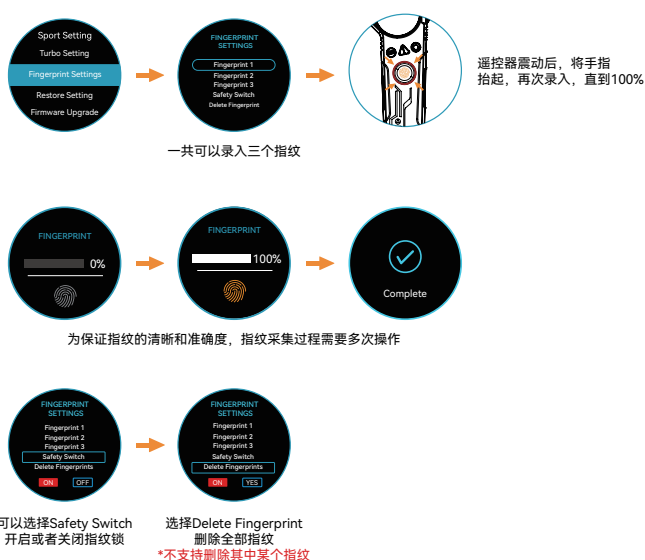

08 SACKFIRE 指纹设置