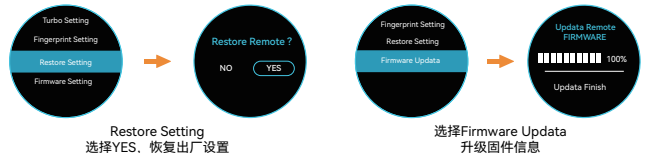

09 SACKFIRE 恢复出厂设置和固件升级