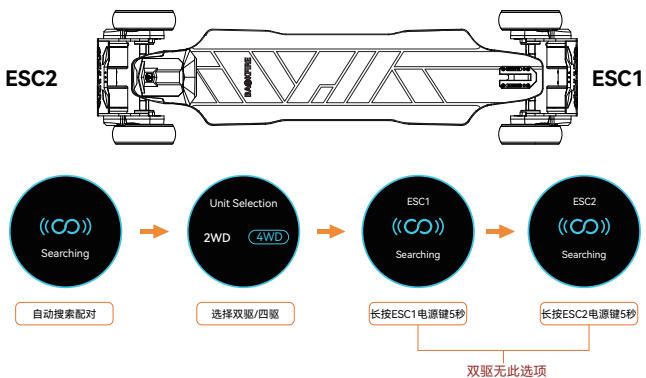

04 SACKFIRE 遥控器匹配设置

○ 长5秒按开关机键

遥控器和滑板均处于关机状态下，先将滑板电源按键长按5秒，滑板指示灯快闪，提示进入配对状态，再长按遥控器“电源键”5秒，遥控器屏幕出现配对提示，表示进入配对模式：

*四驱需要先匹配后驱电控，再匹配前驱电控