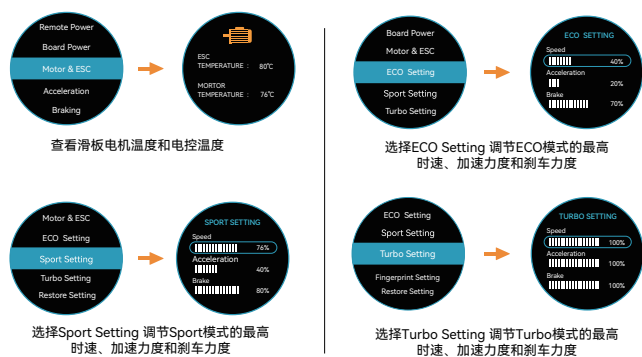

07 SACKFIRE 滑板参数查看及设置