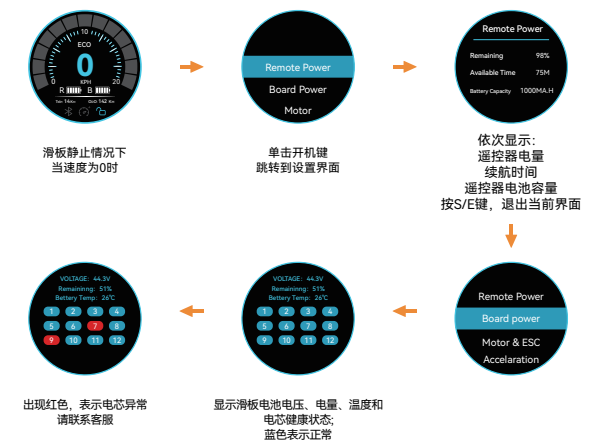

06 SACKFIRE 电量查询