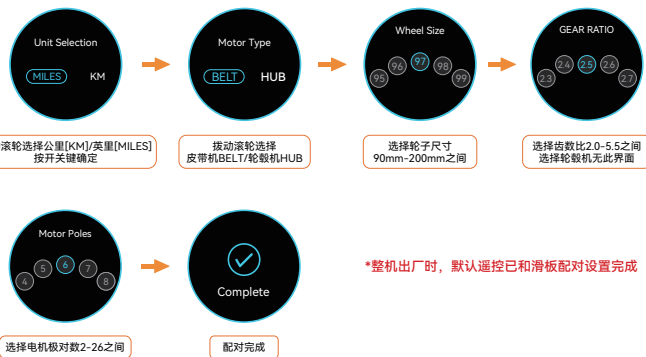

04 SACKFIRE 遥控器匹配设置

○ 长5秒按开关机键

遥控器和滑板均处于关机状态下，先将滑板电源按键长按5秒，滑板指示灯快闪，提示进入配对状态，再长按遥控器“电源键”5秒，遥控器屏幕出现配对提示，表示进入配对模式：

*四驱需要先匹配后驱电控，再匹配前驱电控