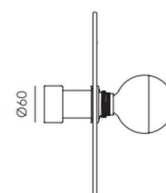

E27 Max. 60W (No incluida)
220-240 V, 50/60 Hz, IP20, Clase I

CLASIFICACIÓN ENERGÉTICA

A ++

DIMENSIONES DISCO ALABASTRO

250 - 350 mm

BOMBILLA IMAGEN

B038/ORO

EN

FINISHES

Metal:
Shinny Gold
Chrome
White
Black

MATERIALS

Steel / Alabaster

SPECIFICATIONS (UE)

E27 Max. 60W (Not included)
220-240 V, 50/60 Hz, IP20, Class I

ENERGY LABEL

A ++

DIMENSIONS OF ALABASTER DISC

250 - 350 mm

BULB IMAGE

B038/ORO

TEC

Ø250 Ø350

50 100 150 200 250