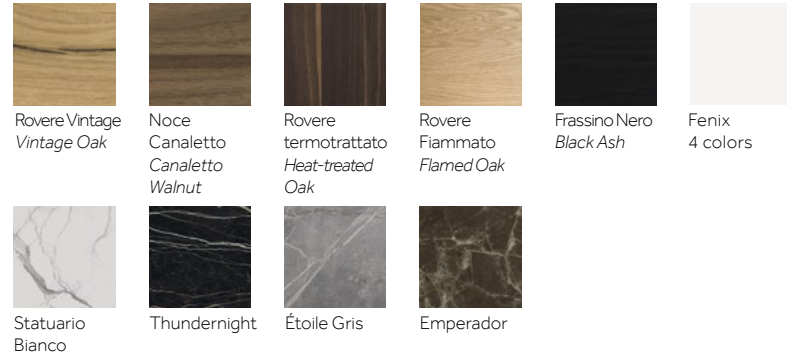

Finiture Piano Top Finishes

Finiture Base Base Finishes

ARTÙ ESTENDIBILE

Tavolo/Table

Design Andrea Lucatello

Finiture Piano Top Finishes

→ Tonalità colori pagina 249
Shades page 249

Finiture Gambe Base Legs

→ Tonalità colori pagina 249
Shades page 249

ARTÙ

Tavolo/Table

Design Andrea Lucatello

Finiture Piano Top Finishes

→ Tonalità colori pagina 249
Shades page 249

Finiture Gambe Base Legs

→ Tonalità colori pagina 249
Shades page 249

GERONIMO ESTENDIBILE

Tavolo/Table

Design Paolo Cappello

Finiture Piano Top Finishes

→ Tonalità colori pagina 249
Shades page 249

Finiture Colonna Column Finishes

Finiture Base Base Finishes

→ Tonalità colori pagina 249
Shades page 249

GERONIMO

Tavolo/Table

Design Paolo Cappello

**Finiture Piano
Top Finishes**

→ Tonalità colori pagina 249
Shades page 249

**Finiture Colonna
Column Finishes**

**Finiture Base
Base Finishes**

→ Tonalità colori pagina 249
Shades page 249