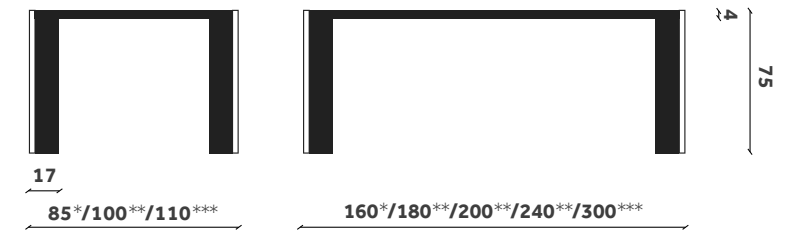

MANERO
Tavolo/Table
Design Paolo Cappello