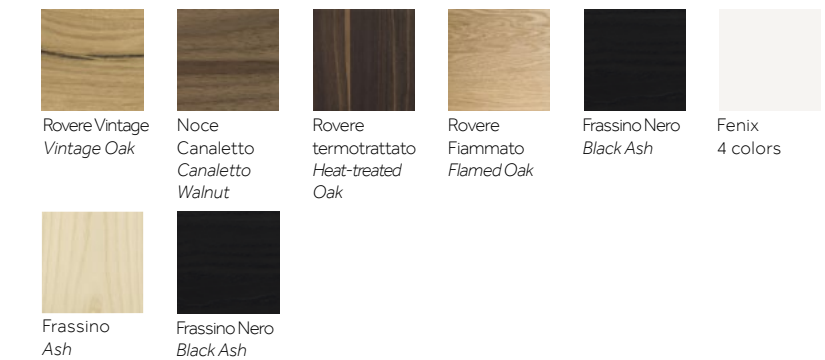

Finiture Piano Top Finishes

Finiture Base Base Finishes

ARTÙ ESTENDIBILE

Tavolo/Table

Design Andrea Lucatello

Finiture Piano Top Finishes

→ Tonalità colori pagina 249
Shades page 249

Finiture Gambe Base Legs

→ Tonalità colori pagina 249
Shades page 249

ARTÙ

Tavolo/Table

Design Andrea Lucatello

Finiture Piano Top Finishes

→ Tonalità colori pagina 249
Shades page 249

Finiture Gambe Base Legs

→ Tonalità colori pagina 249
Shades page 249

GERONIMO ESTENDIBILE

Tavolo/Table

Design Paolo Cappello

Finiture Piano Top Finishes

→ Tonalità colori pagina 249
Shades page 249

Finiture Colonna Column Finishes

Finiture Base Base Finishes

→ Tonalità colori pagina 249
Shades page 249

GERONIMO

Tavolo/Table

Design Paolo Cappello

**Finiture Piano
Top Finishes**

→ Tonalità colori pagina 249
Shades page 249

**Finiture Colonna
Column Finishes**

**Finiture Base
Base Finishes**

→ Tonalità colori pagina 249
Shades page 249