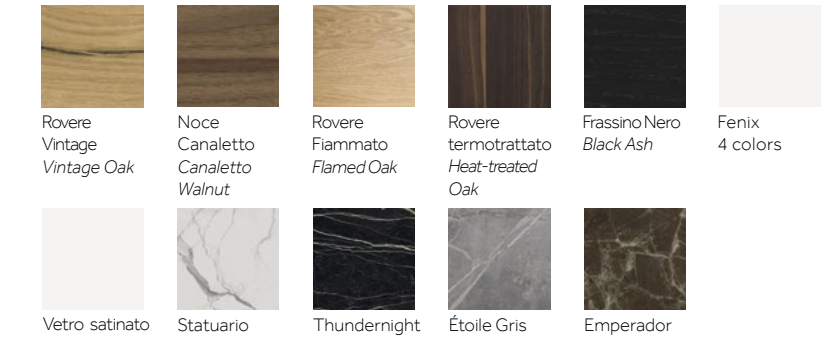

MAGGESE

Tavolo/Table

Design Paolo Cappello

**Finiture Piano
Top Finishes**

**Finiture Base
Base Finishes**

MAGGESE PLUS

Tavolo/Table

Design Paolo Cappello

Finiture Piano Top Finishes

Finiture Base Base Finishes

ARTÙ ESTENDIBILE

Tavolo/Table

Design Andrea Lucatello

Finiture Piano Top Finishes

→ Tonalità colori pagina 249
Shades page 249

Finiture Gambe Base Legs

→ Tonalità colori pagina 249
Shades page 249

ARTÙ

Tavolo/Table

Design Andrea Lucatello

Finiture Piano Top Finishes

→ Tonalità colori pagina 249
Shades page 249

Finiture Gambe Base Legs

→ Tonalità colori pagina 249
Shades page 249

GERONIMO ESTENDIBILE

Tavolo/Table

Design Paolo Cappello

Finiture Piano Top Finishes

→ Tonalità colori pagina 249
Shades page 249

Finiture Colonna Column Finishes

Finiture Base Base Finishes

→ Tonalità colori pagina 249
Shades page 249