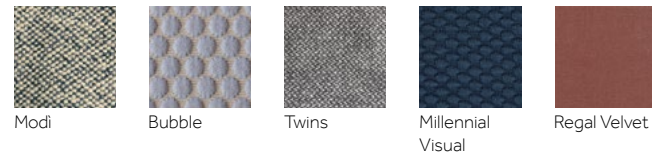

Struttura e base Structure and base

Laccato
Lacquered

→ Tonalità colori pagina 249
Shades page 249

Ante Doors

Frassino
Ash

Frassino tinto
Noce
Ash Stained
Walnut

Frassino Nero
Black Ash

Vetro Glass

→ Tonalità colori pagina 251
Shades page 251

Tramè Loop Etna Shock Tanimò

Modi Bubble Twins Millennial Visual Regal Velvet

Barnum Kvadrat Maharam Merit Kvadrat Steelcut Trio 3 Esedra Tricot

MITILO

Divano/Sofa