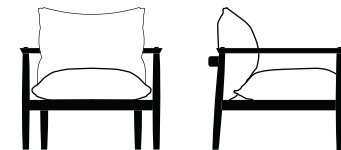

Modi Bubble Twins Millennial Visual Regal Velvet

Barnum Kvadrat Maharam Merit Kvadrat Steelcut Trio 3 Esedra Tricot

SERGIA

Poltrona/Armchair

Design Francesco Beghetto

Dimensioni
81,5x85x81h

Struttura Structure