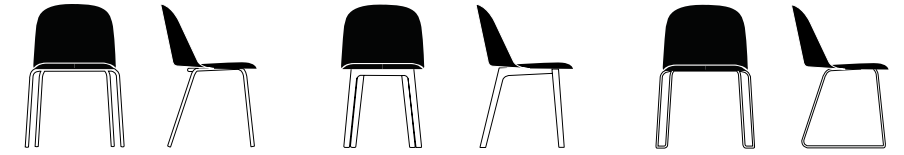

Millennial
Visual

Regal Velvet

Barnum

Kvadrat
Maharam Merit

Kvadrat
Melange Nap

Kvadrat
Steelcut Trio 3

Dedar
Alumnus

Struttura
Structure

Frassino Nero
Black Ash

Frassino
Ash

Frassino
tinto noce
Ash Stained
Walnut

MARIOLINA
Sedia/Chair

Design e-ggs

Basic*
55x54 x79h
Seduta: 46,7h

Wood
46x54x79h
Seduta: 46,7h

Slitta
54x53x79h
Seduta: 46,2h

*Adatta sia per l'indoor che per l'outdoor

Suitable for indoor and outdoor use

Ufficio
45,6x53x78,5h
Seduta: 46,2h

Sgabello
47,7x53x98h
Seduta: 66h

Scocca
Shell

Grigio Seta
Silk Grey

Antracite
Anthracite

Blu Intenso
Intense Blue