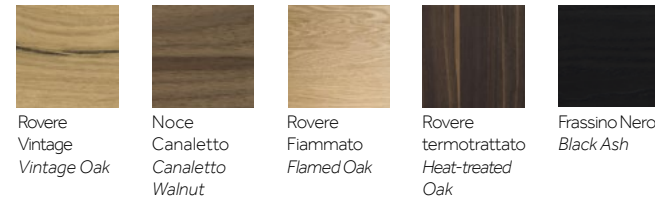

Design Paolo Cappello

**Finiture Piano
Top Finishes**

**Finiture Gambe
Legs Finishes**

GUSTAVE PLUS

Tavolo/Table

Design Paolo Cappello

**Finiture Piano
Top Finishes**

**Finiture Gambe
Legs Finishes**

MAGGESE

Tavolo/Table

Design Paolo Cappello

**Finiture Piano
Top Finishes**

**Finiture Base
Base Finishes**

MAGGESE PLUS

Tavolo/Table

Design Paolo Cappello

Finiture Piano Top Finishes

Finiture Base Base Finishes

ARTÙ ESTENDIBILE

Tavolo/Table

Design Andrea Lucatello

Finiture Piano Top Finishes

→ Tonalità colori pagina 249
Shades page 249

Finiture Gambe Base Legs

→ Tonalità colori pagina 249
Shades page 249

ARTÙ

Tavolo/Table

Design Andrea Lucatello

Finiture Piano Top Finishes

→ Tonalità colori pagina 249
Shades page 249

Finiture Gambe Base Legs

→ Tonalità colori pagina 249
Shades page 249