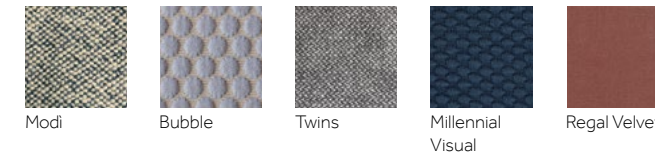

BOTERA

Poltrona/Armchair

Design e-ggs

Tessuti Fabrics

✂ Custom COM:
h1,40x6ml
h1,40x6,5ml

→ Tonalità colori pagina 251
Shades page 251

MITILO

Divano/Sofa

Design Skrivo

Tessuti Fabrics

✂ Custom COM: h1,40x13ml

→ Tonalità colori pagina 251
Shades page 251

MITILO

Poltrona/Armchair

Design Skrivo

Tessuti Fabrics

✂ Custom COM: h1,40x6ml

→ Tonalità colori pagina 251
Shades page 251

SERGIA

Poltrona/Armchair

Design Francesco Beghetto

Struttura Structure

Cuscini Cushions

✂ Custom COM: h1,40x3,5ml

→ Tonalità colori pagina 251
Shades page 251