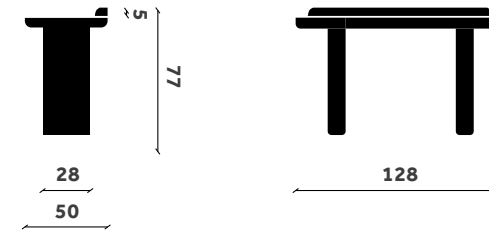

JUMBO

Scrittoio/Desk

Design Paolo Cappello