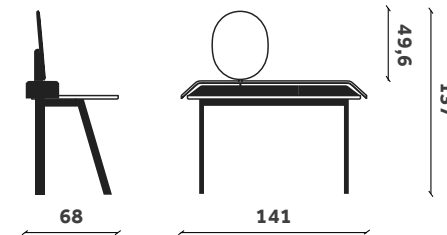

**Finiture Piano
Top Finishes**

**Finiture Ripiano
Shelf Finishes**

**Finiture Base
Base Finishes**

→ Tonalità colori pagina 249
Shades page 249

CLARETTA
Sedia/Chair

Design Florian Schmid

Basic
46x48x77h
Seduta: 47h