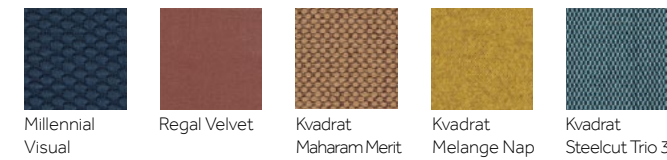

→ Tonalità colori pagina 251
Shades page 251

PELÈ
Sedia/Chair

Design e-ggs

Dimensioni
47,5x47,2x75h
Seduta: 46h

Tessuti
Fabrics

Custom COM: h1,40x1,8ml

→ Tonalità colori pagina 251
Shades page 251

FERROVITOS
Sgabello/Stool