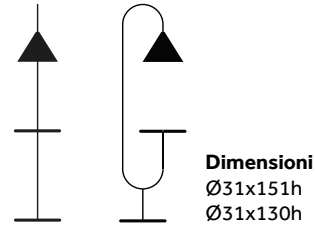

OZZ
Lampada/Lamp

Design Paolo Cappello
with Simone Sabatti

Dimensioni
Ø31x151h
Ø31x130h

Struttura
Structure

Laccato Nero
Lacquered Black

Mensola
Shelf

Frassino
Ash

ECLIPSE
Lampada/Lamp

Design e-ggs

Dimensioni
32x13,5x51,5h

Struttura
Structure

Ceramica
Ceramic

→ Tonalità colori pagina 250
Shades page 250

DENT
Lampada/Lamp

Design Skrivo

Dimensioni
19x13x40h
30x19x56h

Finiture
Finishes

→ Tonalità colori pagina 250
Shades page 250

Ceramica
Ceramic

KIKI
Lampada/Lamp

Design Paolo Cappello

Dimensioni
Ø24x,26h

Finiture
Finishes

→ Tonalità colori pagina 250
Shades page 250

Ceramica
Ceramic

TORA
Lampada/Lamp

Design Paolo Cappello

Dimensioni
Ø38x30h

Finiture
Finishes

→ Tonalità colori pagina 250
Shades page 250

Ceramica
Ceramic