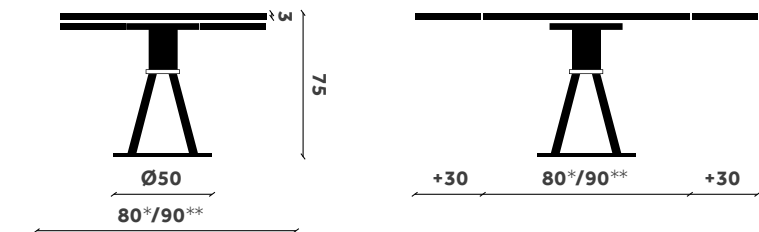

GERONIMO ESTENDIBILE

Tavolo/Table

Design Paolo Cappello