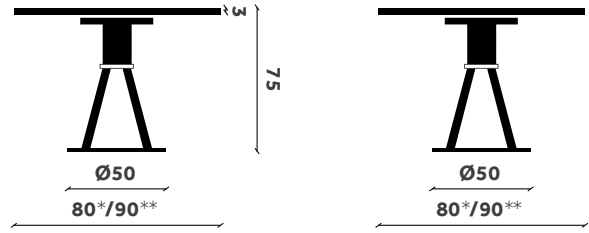

GERONIMO

Tavolo/Table

Design Paolo Cappello