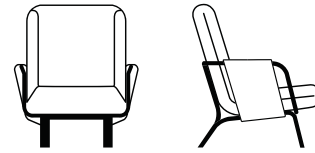

DIPLOPIA
Poltrona/Armchair

Design Skrivo

Dimensioni
82x82x91h

Struttura
Structure

Laccato
Lacquered

→ Tonalità colori pagina 249
Shades page 249