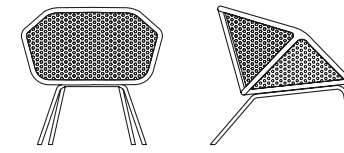

Dimensioni
79x80x81h
Seduta: 38h

Struttura
Structure

Faggio Noce Canaletto Anilina Nera Iroko
Beech Canaletto Black Aniline *Outdoor
Walnut

Paglia di Vienna
Vienna Straw

Vienna Straw Black Vienna Straw

Gambe
Legs