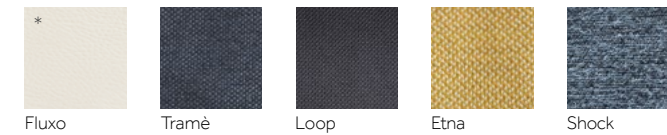

→ Tonalità colori pagina 251
Shades page 251

PELÈ
Sedia/Chair

Design e-ggs

Dimensioni
47,5x47,2x75h
Seduta: 46h

Tessuti
Fabrics

Custom COM: h1,40x1,8ml

→ Tonalità colori pagina 251
Shades page 251

FERROVITOS
Sgabello/Stool