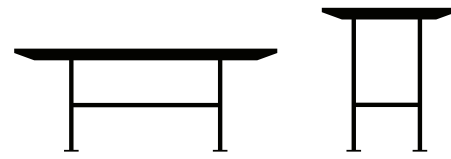

Alto
60x50x50h

Struttura
Structure

Vetro: Fumè,
Ambra
Fumè + Amber
glass

Palladio Moro

RINGO

Tavolino/Coffee table

Design Matteo Zorzenoni

Basso
90x90x32h