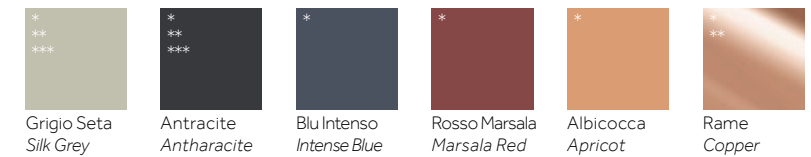

Kvadrat
Maharam Merit

Kvadrat
Melange Nap

Kvadrat Steelcut
Trio 3

Gambe Legno
Wooden Legs

Frassino Nero
Black Ash

Frassino
Anthracite

Frassino
Ash

Gambe Ferro
Iron Legs

Grigio Seta
Silk Grey

Antracite
Anthracite

Blu Intenso
Intense Blue

Rosso Marsala
Marsala Red

Albicocca
Apricot

Rame
Copper

* Basic
** Slitta
*** Ufficio

IOLA
Sedia/Chair