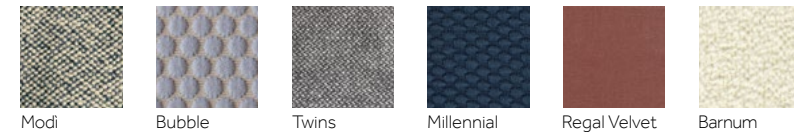

White, Black, Anthracite, Silk Gray, Dove Gray, Intense Blue Bronzé

Cuscini
Cushions

Fluxo Ecoleather Tramè 7 Colors Loop Tanimo Etna Shock

✂ Custom COM: h1,40x2ml

→ Tonalità colori pagina 251
Shades page 251