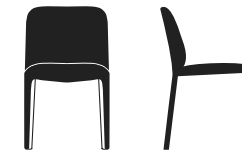

PELÈ
Sedia/Chair

Design e-ggs