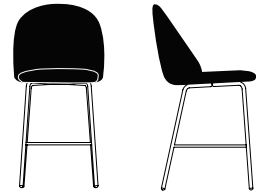

Grigio Seta
Silk Grey

Antracite
Anthracite

Blu Intenso
Intense Blue

Rosso Marsala
Marsala Red

Albicocca
Apricot

Rame
Copper

* Basic
** Slitta
*** Ufficio

IOLA
Sedia/Chair

Design e-ggs

Basic
52x58x83h
Seduta: 47h

Con Braccioli
57,4x58x83h
Seduta: 47h

Ufficio
57,4x58x83h
Seduta: 47h

Sgabello
52x58x105h
Seduta: 67h

Tessuti
Fabrics

Custom COM:
h1,40x1,3ml
h1,40x1,8ml

→ Tonalità colori pagina 251
Shades page 251

Gambe Legno
Wooden Legs

Gambe Ferro
Iron Legs

* Basic
** Ufficio

DUMBO
Sedia/Chair

Design Zaven

Dimensioni
52,5x52x78h
Seduta: 49h

Tessuti
Fabrics

Custom COM: h1,40x1,6ml