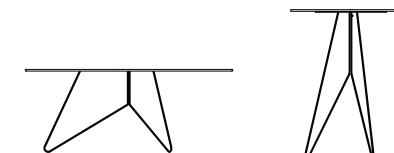

Tavolino/Coffee Table

Design Giopato&Coombes

Basso
Ø64,5x32,5h

Alto
Ø44,5x52,5h

Piano Top

→ Tonalità colori pagina 249
Shades page 249

Laccato
Lacquered

Statuario Bianco