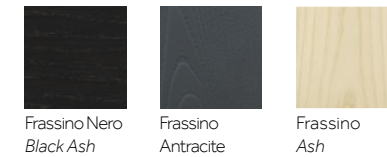

Rosso Marsala
Marsala Red

Albicocca
Apricot

Tessuti
Fabrics

Custom COM: h1,40x0,5ml

→ Tonalità colori pagina 251
Shades page 251

Tramè

Loop

Etna

Kvadrat
Maharam Merit

Kvadrat
Melange Nap

Kvadrat Steelcut
Trio 3

Gambe Legno
Wooden Legs

Frassino Nero
Black Ash

Frassino
Anthracite

Frassino
Ash

Gambe Ferro
Iron Legs