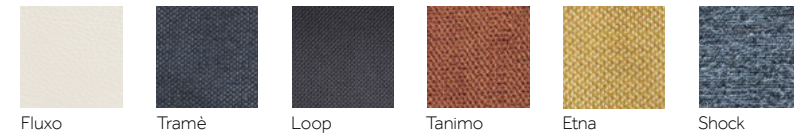

White, Black, Anthracite, Silk Gray, Dove Gray, Intense Blue Bronzé

Cuscini
Cushions

Fluxo Ecoleather Tramè 7 Colors Loop Tanimo Etna Shock

✂ Custom COM: h1,40x2ml

→ Tonalità colori pagina 251
Shades page 251