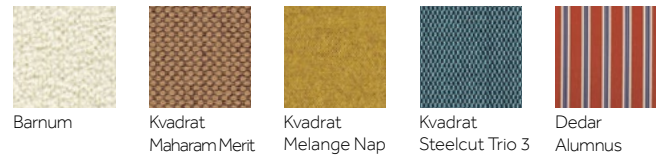

Tessuti
Fabrics

Custom COM:
h1,40x1,3ml
h1,40x1,8ml

→ Tonalità colori pagina 251
Shades page 251