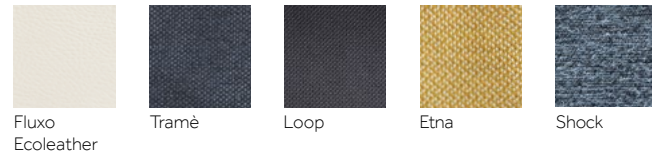

Tessuti
Fabrics

Custom COM: h1,40x0,4ml

→ Tonalità colori pagina 251
Shades page 251