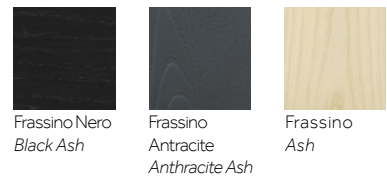

Gambe Legno
Wooden Legs