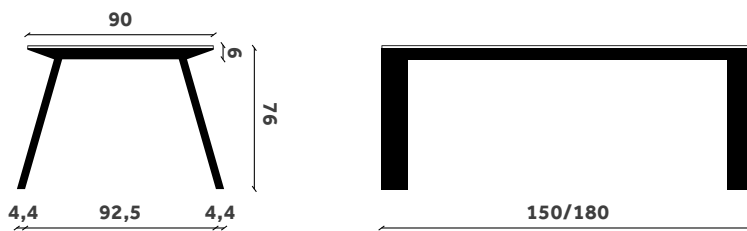

ARTÙ

Tavolo/Table

Design Andrea Lucatello