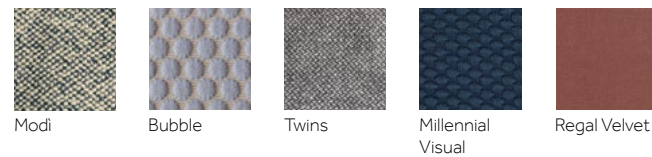

BOTERA

Poltrona/Armchair

Design e-ggs

Tessuti Fabrics

✂ Custom COM:
h1,40x6ml
h1,40x6,5ml

→ Tonalità colori pagina 251
Shades page 251

MITILO

Divano/Sofa

Design Skrivo

Tessuti Fabrics

✂ Custom COM: h1,40x13ml

→ Tonalità colori pagina 251
Shades page 251

MITILO

Poltrona/Armchair

Design Skrivo

Tessuti Fabrics

✂ Custom COM: h1,40x6ml

→ Tonalità colori pagina 251
Shades page 251

SERGIA

Poltrona/Armchair

Design Francesco Beghetto

Struttura Structure

Cuscini Cushions

✂ Custom COM: h1,40x3,5ml

→ Tonalità colori pagina 251
Shades page 251