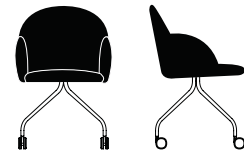

Ufficio
57,4x58x83h
Seduta: 47h