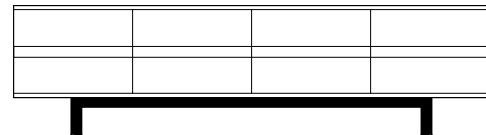

RAMBLAS
Madia/Cabinet

Design e-ggs

2 Ante
120x48x66h
3 Ante
180x48x66h
4 Ante
240x48x66h