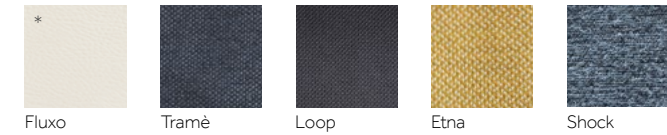

Tessuti
Fabrics

Custom COM: h1,40x1,6ml

→ Tonalità colori pagina 251
Shades page 251