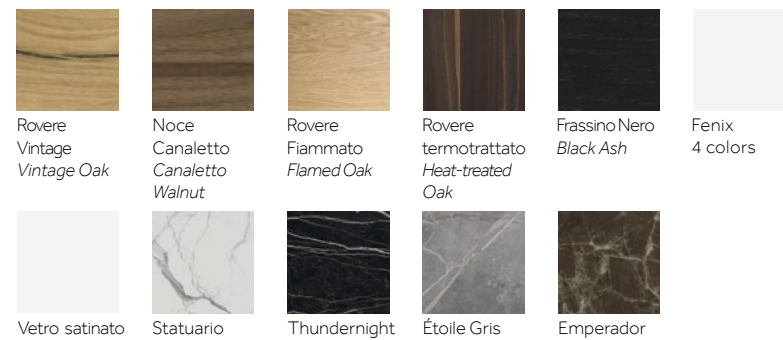

Finiture Piano Top Finishes

Finiture Base Base Finishes

ARTÙ ESTENDIBILE

Tavolo/Table

Design Andrea Lucatello

Finiture Piano Top Finishes

→ Tonalità colori pagina 249
Shades page 249

Finiture Gambe Base Legs

→ Tonalità colori pagina 249
Shades page 249

ARTÙ

Tavolo/Table

Design Andrea Lucatello

Finiture Piano Top Finishes

→ Tonalità colori pagina 249
Shades page 249

Finiture Gambe Base Legs

→ Tonalità colori pagina 249
Shades page 249

GERONIMO ESTENDIBILE

Tavolo/Table

Design Paolo Cappello

Finiture Piano Top Finishes

→ Tonalità colori pagina 249
Shades page 249

Finiture Colonna Column Finishes

Finiture Base Base Finishes

→ Tonalità colori pagina 249
Shades page 249

GERONIMO

Tavolo/Table

Design Paolo Cappello

**Finiture Piano
Top Finishes**

→ Tonalità colori pagina 249
Shades page 249

**Finiture Colonna
Column Finishes**

**Finiture Base
Base Finishes**

→ Tonalità colori pagina 249
Shades page 249