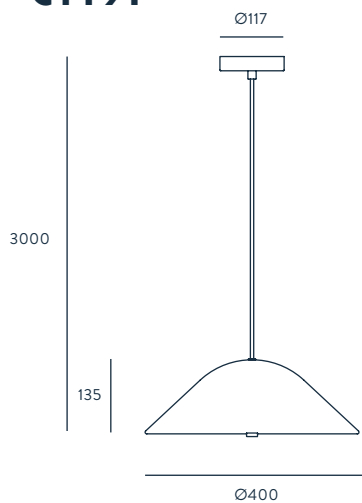

DAMO

DESIGNED BY AC STUDIO / 2015

C1191

ACABADOS

METAL
NEGRO MATE
ORO MATE

DIFUSOR
CRISTAL OPAL

MATERIALES

ACERO
CRISTAL

ESPECIFICACIONES (UE)

E27 2 X 60 W MAX
(NO INCLUIDA)
220-240 V, 50/60 HZ,
IP20, CLASE I

CLASIFICACIÓN ENERGÉTICA

A ++

AMBIENTE EN PÁGINA

74

FINISHES

METAL
MATT BLACK
MATT BRASS

DIFUSER
OPAL

MATERIALS

STEEL
GLASS

SPECIFICATIONS (UE)

E27 2 X 60 W MAX
(NOT INCLUDED)
220-240 V, 50/60 HZ,
IP20, CLASS I

ENERGY LABEL

A ++

SHOWN AT PAGE