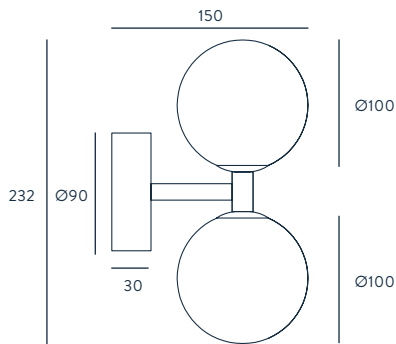

DALT

DESIGNED BY PEPE FORNAS / 2019

A1280

ACABADOS

METAL	MÁRMOL	TULIPA
NEGRO MATE	BLANCO	OPAL
ORO ENVEJECIDO	VERDE	OPAL
NEGRO MATE	NEGRO	OPAL

MATERIALES

ACERO / MÁRMOL / VIDRIO

ESPECIFICACIONES (UE)

BOMBILLA G9 LED (INCLUIDA)
5 W, 3000 K, 450 LM
220-240 V, 50/60 HZ, IP20,
CLASE I

IP20

CLASIFICACIÓN ENERGÉTICA

A ++

FINISHES

METAL	MARBLE	GLASS SHADE
MATT BLACK	WHITE	OPAL
OLD GOLD	GREEN	OPAL
MATT BLACK	BLACK	OPAL

MATERIALS

STEEL / MARBLE / GLASS

SPECIFICATIONS (UE)

G9 LED BULB (INCLUDED)
5 W, 3000 K, 450 LM
220-240 V, 50/60 HZ,
IP20, CLASS I

IP20

ENERGY LABEL

A ++