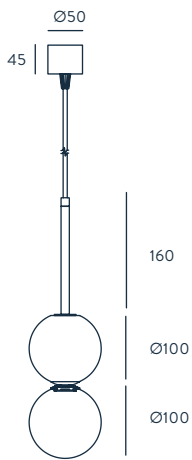

DALT

DESIGNED BY PEPE FORNAS / 2019

C1280

ACABADOS

METAL	MÁRMOL	TULIPA
NEGRO MATE	BLANCO	OPAL
ORO ENVEJECIDO	VERDE	OPAL
NEGRO MATE	NEGRO	OPAL

MATERIALES

ACERO / MÁRMOL / VIDRIO

ESPECIFICACIONES (UE)

BOMBILLA G9 LED (INCLUIDA)
5 W, 3000 K, 450 LM
220-240 V, 50/60 HZ, IP20,
CLASE I

CLASIFICACIÓN ENERGÉTICA

A ++

FINISHES

METAL	MARBLE	GLASS SHADE
MATT BLACK	WHITE	OPAL
OLD GOLD	GREEN	OPAL
MATT BLACK	BLACK	OPAL

MATERIALS

STEEL / MARBLE / GLASS

SPECIFICATIONS (UE)

G9 LED BULB (INCLUDED)
5 W, 3000 K, 450 LM
220-240 V, 50/60 HZ,
IP20, CLASS I

ENERGY LABEL

A ++