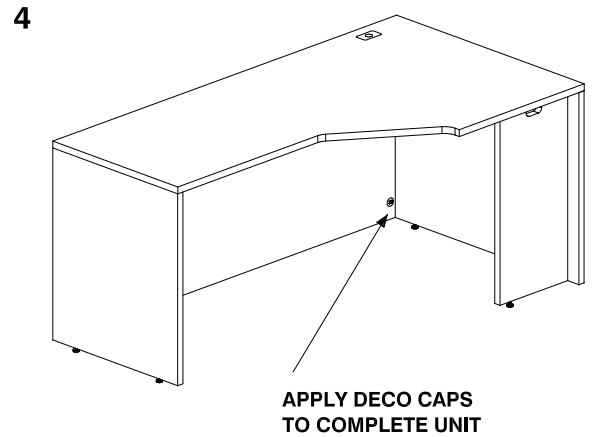

NOTE: SOME PARTS MAY DIFFER SLIGHTLY FROM THOSE SHOWN. THESE VARIATIONS WILL NOT AFFECT ASSEMBLY.

5 PCS MINI FIX BOLT	5 PCS DECO CAP	8 PCS FLAT BRACKET	52 PCS 19mm CB SCREW	1 PCS "L" BRACKET
----------------------------	-----------------------	---------------------------	-----------------------------	--------------------------

(GABLE CAN BE INSTALLED EITHER ON LEFT OR RIGHT SIDE)

NOTE: CERTAINES PIÈCES PEUVENT DIFFÉRER DE CELLES MONTRÉES. PAR CONTRE, ELLES N'AFECTERONT PAS L'ASSEMBLAGE.

<p>5 PIÈCES</p>  <p>GOUJON</p>	<p>5 PIÈCES</p>  <p>CACHE-VIS</p>	<p>8 PIÈCES</p>  <p>PLAQUE</p>	<p>52 PIÈCES</p>  <p>VIS DE TYPE CB 19mm</p>	<p>1 PIÈCES</p>  <p>PLAQUE EN "L"</p>
---	--	---	---	--