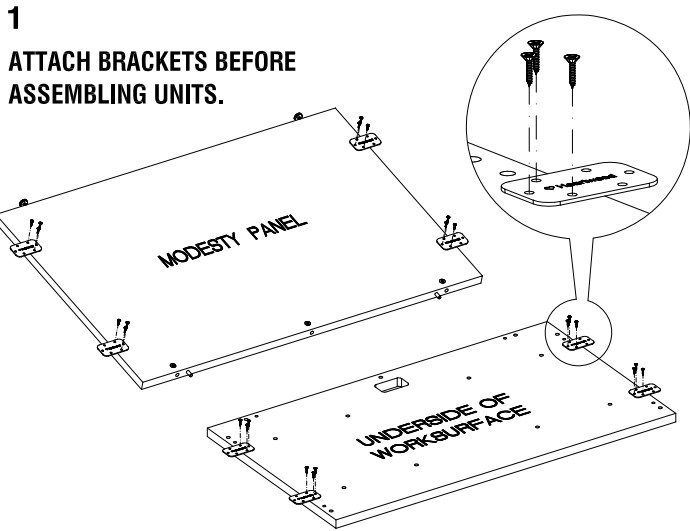

BRIDGE ASSEMBLY

(GABLE NOT USED)