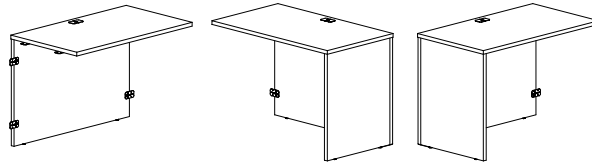

NOTE: SOME PARTS MAY DIFFER SLIGHTLY FROM THOSE SHOWN. THESE VARIATIONS WILL NOT AFFECT ASSEMBLY.

5 PCS MINI FIX BOLT	5 PCS DECO CAP	8 PCS FLAT BRACKET	52 PCS 19mm CB SCREW	1 PCS "L" BRACKET
----------------------------	-----------------------	---------------------------	-----------------------------	--------------------------

(GABLE CAN BE INSTALLED EITHER ON LEFT OR RIGHT SIDE)

NOTE: CERTAINES PIÈCES PEUVENT DIFFÉRER DE CELLES MONTRÉES. PAR CONTRE, ELLES N'AFECTERONT PAS L'ASSEMBLAGE.

<p>5 PIÈCES</p>  <p>GOUJON</p>	<p>5 PIÈCES</p>  <p>CACHE-VIS</p>	<p>8 PIÈCES</p>  <p>PLAQUE</p>	<p>52 PIÈCES</p>  <p>VIS DE TYPE CB 19mm</p>	<p>1 PIÈCES</p>  <p>PLAQUE EN "L"</p>
---	--	---	---	--