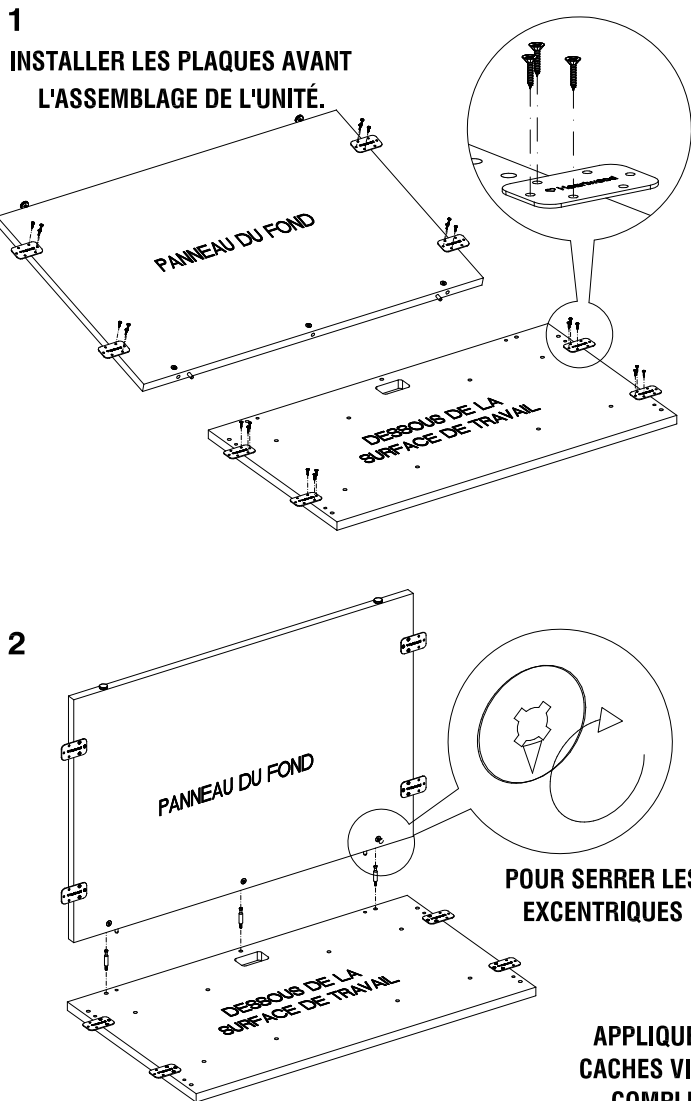

BRIDGE ASSEMBLY

(GABLE NOT USED)

CAUTION:
 OFFICE FURNITURE IS HEAVY. ENSURE THAT YOU HAVE ADEQUATE ASSISTANCE WHEN LIFTING AND MOVING PARTS AND ASSEMBLIES. KEEP HARDWARE OUT OF REACH OF CHILDREN.

RETURN SHELL ASSEMBLY

(GABLE CAN BE INSTALLED EITHER ON LEFT OR RIGHT SIDE)

NOTE: CERTAINES PIÈCES PEUVENT DIFFÉRER DE CELLES MONTRÉES. PAR CONTRE, ELLES N'AFECTERONT PAS L'ASSEMBLAGE.

<p>5 PIÈCES</p>  <p>GOUJON</p>	<p>5 PIÈCES</p>  <p>CACHE-VIS</p>	<p>8 PIÈCES</p>  <p>PLAQUE</p>	<p>52 PIÈCES</p>  <p>VIS DE TYPE CB 19mm</p>	<p>1 PIÈCES</p>  <p>PLAQUE EN "L"</p>
---	--	---	---	--

ASSEMBLAGE DU PONT

(SANS LE PANNEAU DE CÔTÉ)

APPLIQUER LES CACHES VIS POUR COMPLETER L'ASSEMBLAGE

ASSEMBLAGE DE LA COQUILLE DE RETOUR

(LE PANNEAU DE CÔTÉ PEUT-ÊTRE INSTALLER DU CÔTÉ DROIT OU GAUCHE)

ATTENTION:
 CET ARTICLE D'AMEUBLEMENT EST LOURD. ASSUREZ-VOUS D'AVOIR L'AIDE NÉCESSAIRE POUR LE SOULEVER OU EN DÉPLACER LES COMPOSANTES ET MODULES. GARDEZ LA QUINCAILLERIE HORS DE LA PORTÉE DES ENFANTS.