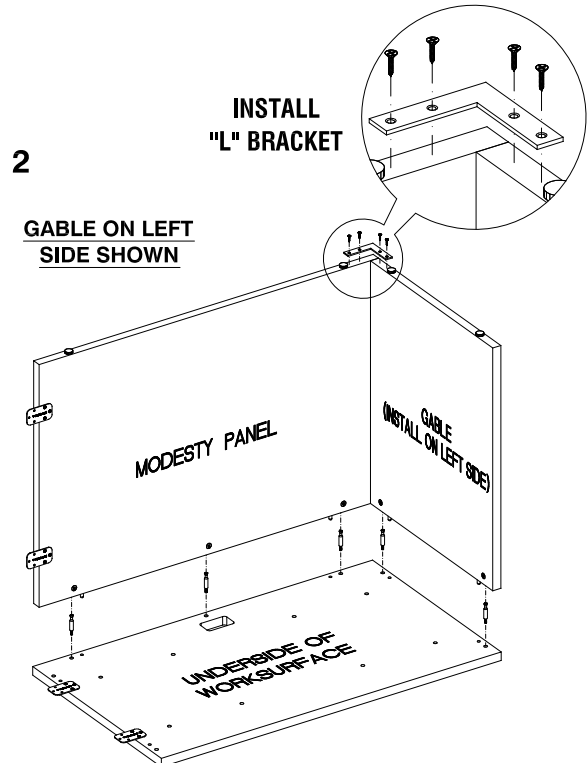

BRIDGE ASSEMBLY

(GABLE NOT USED)

CAUTION:
 OFFICE FURNITURE IS HEAVY. ENSURE THAT YOU HAVE ADEQUATE ASSISTANCE WHEN LIFTING AND MOVING PARTS AND ASSEMBLIES. KEEP HARDWARE OUT OF REACH OF CHILDREN.

RETURN SHELL ASSEMBLY

(GABLE CAN BE INSTALLED EITHER ON LEFT OR RIGHT SIDE)

NOTE: CERTAINES PIÈCES PEUVENT DIFFÉRER DE CELLES MONTRÉES. PAR CONTRE, ELLES N'AFECTERONT PAS L'ASSEMBLAGE.

<p>5 PIÈCES</p>  <p>GOUJON</p>	<p>5 PIÈCES</p>  <p>CACHE-VIS</p>	<p>8 PIÈCES</p>  <p>PLAQUE</p>	<p>52 PIÈCES</p>  <p>VIS DE TYPE CB 19mm</p>	<p>1 PIÈCES</p>  <p>PLAQUE EN "L"</p>
---	--	---	---	--