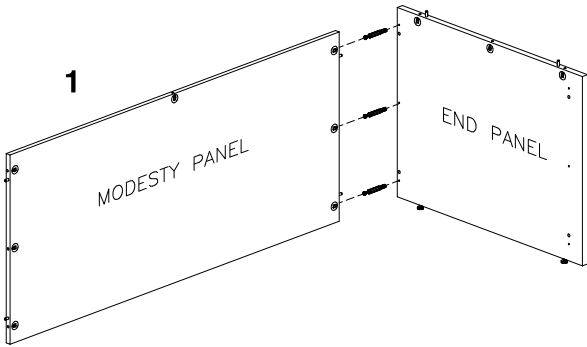

CAUTION:

OFFICE FURNITURE IS HEAVY. ENSURE THAT YOU HAVE ADEQUATE ASSISTANCE WHEN LIFTING AND MOVING PARTS AND ASSEMBLIES. KEEP HARDWARE OUT OF REACH OF CHILDREN.

QUESTIONS OR CONCERNS ?
PHONE Customer Service
1-866-567-3060
M-F 7am - 4:30 pm PST