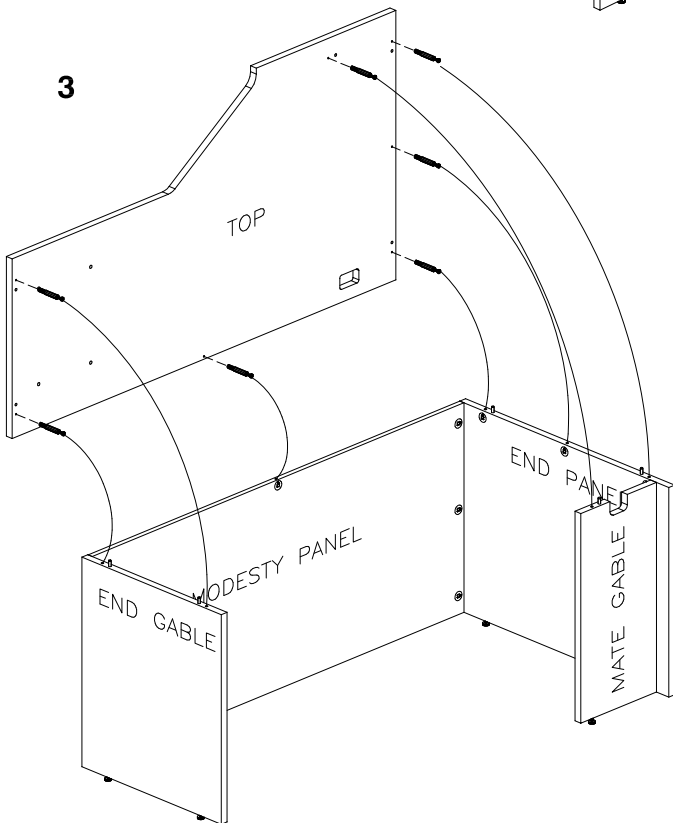

NOTE: SOME PARTS MAY DIFFER SLIGHTLY FROM THOSE SHOWN. THESE VARIATIONS WILL NOT AFFECT ASSEMBLY.

5 PCS MINI FIX BOLT	5 PCS DECO CAP	8 PCS FLAT BRACKET	52 PCS 19mm CB SCREW	1 PCS "L" BRACKET
----------------------------	-----------------------	---------------------------	-----------------------------	--------------------------

(GABLE CAN BE INSTALLED EITHER ON LEFT OR RIGHT SIDE)

NOTE: CERTAINES PIÈCES PEUVENT DIFFÉRER DE CELLES MONTRÉES. PAR CONTRE, ELLES N'AFECTERONT PAS L'ASSEMBLAGE.

<p>5 PIÈCES</p>  <p>GOUJON</p>	<p>5 PIÈCES</p>  <p>CACHE-VIS</p>	<p>8 PIÈCES</p>  <p>PLAQUE</p>	<p>52 PIÈCES</p>  <p>VIS DE TYPE CB 19mm</p>	<p>1 PIÈCES</p>  <p>PLAQUE EN "L"</p>
---	--	---	---	--