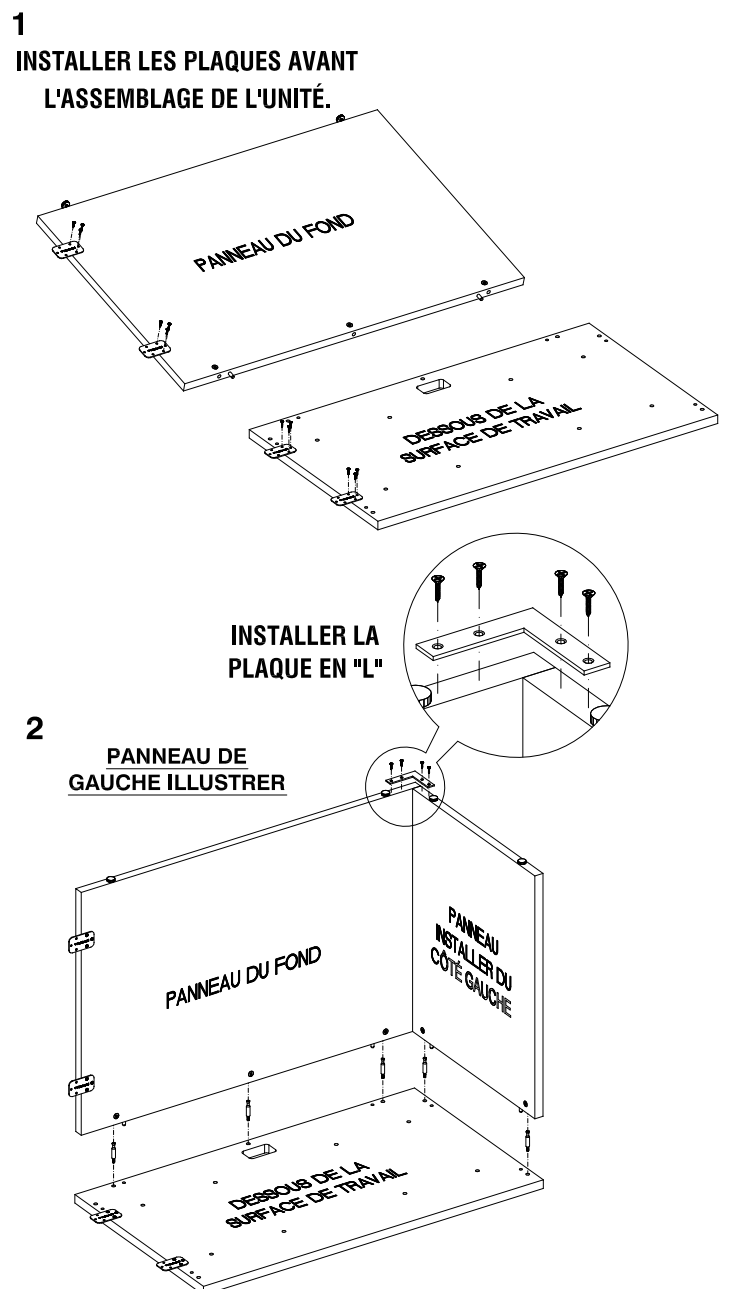

(GABLE CAN BE INSTALLED EITHER ON LEFT OR RIGHT SIDE)

NOTE: CERTAINES PIÈCES PEUVENT DIFFÉRER DE CELLES MONTRÉES. PAR CONTRE, ELLES N'AFECTERONT PAS L'ASSEMBLAGE.

<p>5 PIÈCES</p>  <p>GOUJON</p>	<p>5 PIÈCES</p>  <p>CACHE-VIS</p>	<p>8 PIÈCES</p>  <p>PLAQUE</p>	<p>52 PIÈCES</p>  <p>VIS DE TYPE CB 19mm</p>	<p>1 PIÈCES</p>  <p>PLAQUE EN "L"</p>
---	--	---	---	--

ASSEMBLAGE DU PONT

(SANS LE PANNEAU DE CÔTÉ)

APPLIQUER LES CACHES VIS POUR COMPLETER L'ASSEMBLAGE

ASSEMBLAGE DE LA COQUILLE DE RETOUR

(LE PANNEAU DE CÔTÉ PEUT-ÊTRE INSTALLER DU CÔTÉ DROIT OU GAUCHE)

ATTENTION:
 CET ARTICLE D'AMEUBLEMENT EST LOURD. ASSUREZ-VOUS D'AVOIR L'AIDE NÉCESSAIRE POUR LE SOULEVER OU EN DÉPLACER LES COMPOSANTES ET MODULES. GARDEZ LA QUINCAILLERIE HORS DE LA PORTÉE DES ENFANTS.