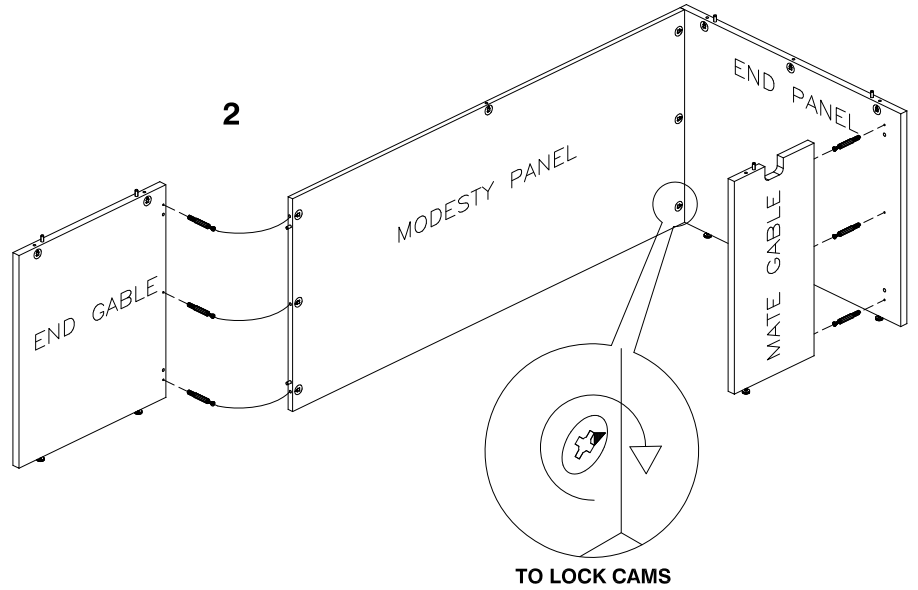

NOTE: SOME PARTS MAY DIFFER SLIGHTLY FROM THOSE SHOWN. THESE VARIATIONS WILL NOT AFFECT ASSEMBLY.

5 PCS MINI FIX BOLT	5 PCS DECO CAP	8 PCS FLAT BRACKET	52 PCS 19mm CB SCREW	1 PCS "L" BRACKET
----------------------------	-----------------------	---------------------------	-----------------------------	--------------------------

(GABLE CAN BE INSTALLED EITHER ON LEFT OR RIGHT SIDE)

NOTE: CERTAINES PIÈCES PEUVENT DIFFÉRER DE CELLES MONTRÉES. PAR CONTRE, ELLES N'AFECTERONT PAS L'ASSEMBLAGE.

<p>5 PIÈCES</p>  <p>GOUJON</p>	<p>5 PIÈCES</p>  <p>CACHE-VIS</p>	<p>8 PIÈCES</p>  <p>PLAQUE</p>	<p>52 PIÈCES</p>  <p>VIS DE TYPE CB 19mm</p>	<p>1 PIÈCES</p>  <p>PLAQUE EN "L"</p>
---	--	---	---	--