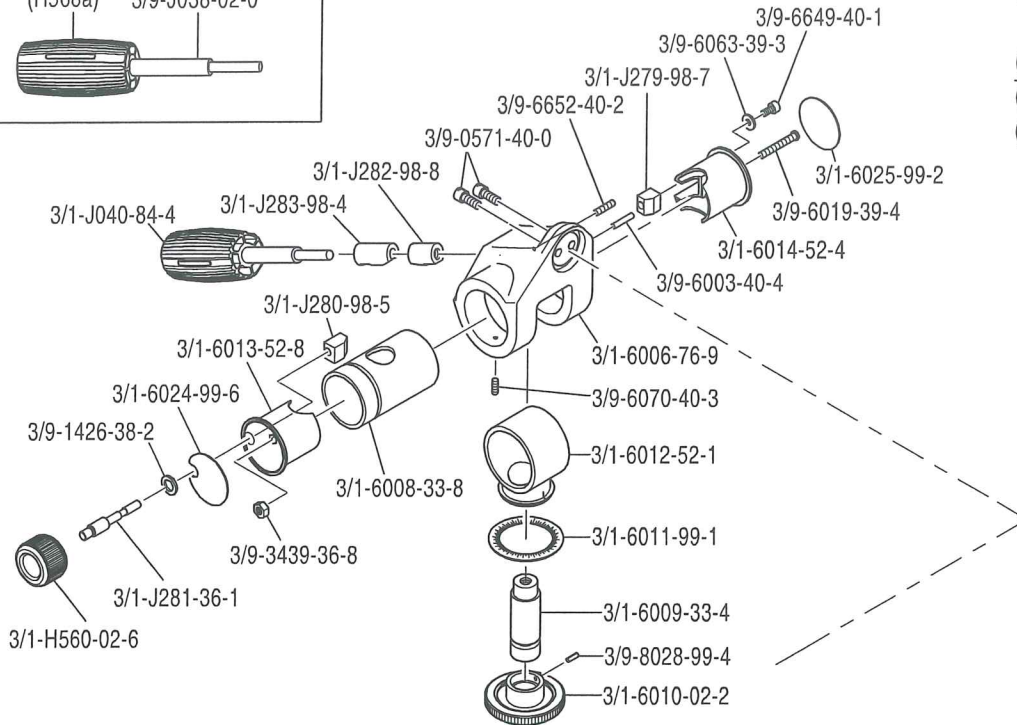

[049368-702669]

1.26-092-4
SL-A2073U
SH-909
Cat. No.618-909

(2006.4~)
(2006.2.24)
(2006.5.31)

2/13-053-2

2/13-052-4