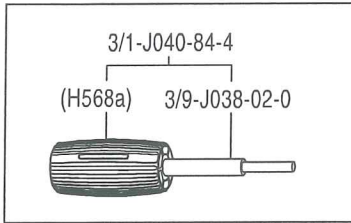

[049368-702669]

1.26-092-4
SL-A2073U
SH-909
Cat. No.618-909

(2006.4~)
(2006.2.24)
(2006.5.31)

2/13-053-2

2/13-052-4