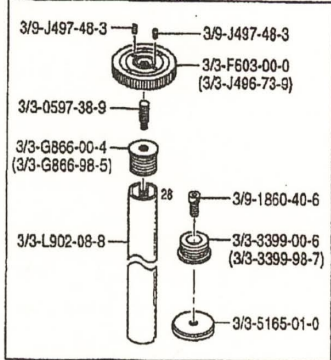

[049368-703833]

1.16-586-7
SL-421U
PRO 923CF
Cat. No. 615-915

(2010.3-)
(2010.4.21)

2/23-263-7

2/23-095-2

10.4.22