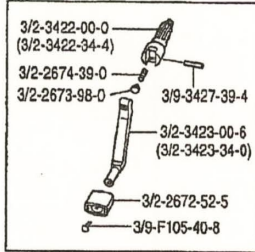

[049368-703833]

1.16-586-7
SL-421U
PRO 923CF
Cat. No. 615-915

(2010.3-)
(2010.4.21)

2/23-263-7

2/23-095-2

10.4.22