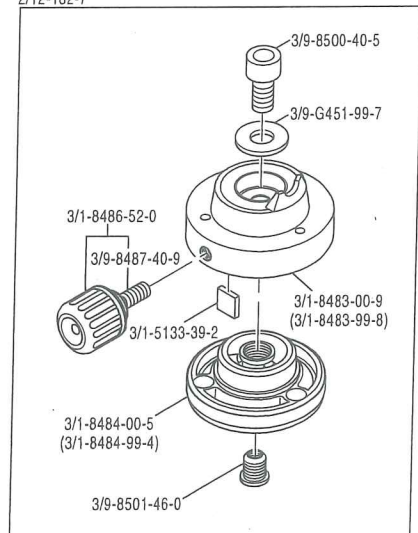

2/12-080-4

[049368-705042]

6.26-109-2
SL-A2117NU
SBH-808DQ
Cat.No.618-758

(2013.12~)
(2013.12.4)

2/13-084-2

3/1-8481-00-6
(3/1-8481-02-2)

3/1-5133-39-2

3/1-8488-51-5

3/1-5133-39-2

2/12-056-1

2/13-084-2

2/12-182-7

3/9-3200-40-3

2/12-182-7

3/8-H320-99-5

3/8-8281-99-3

3/8-L229-99-6

3/8-Q727-99-4

3/8-Q724-99-5

3/8-Q728-99-0

3/8-1612-99-4

3/8-8497-99-6

3/8-Q728-99-0

3/8-8498-99-2