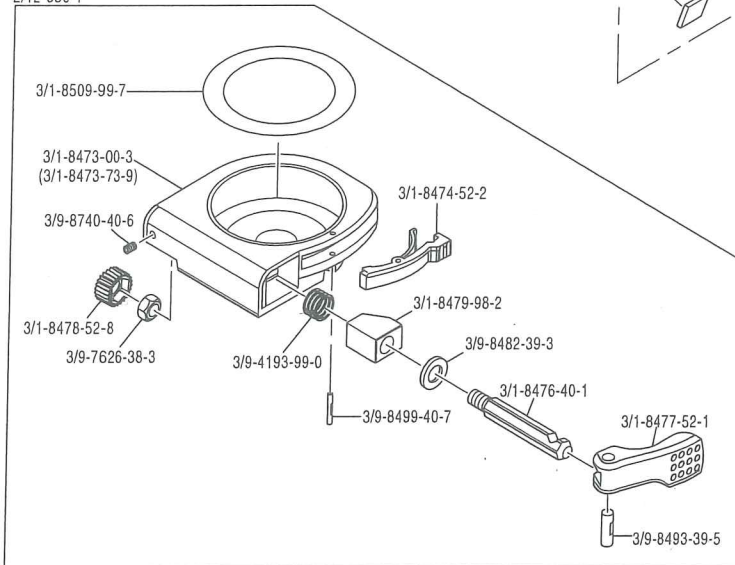

2/12-080-4

[049368-705042]

6.26-109-2
SL-A2117NU
SBH-808DQ
Cat.No.618-758

(2013.12~)
(2013.12.4)

2/13-084-2

3/1-8481-00-6
(3/1-8481-02-2)

3/1-5133-39-2

3/1-8488-51-5

3/1-5133-39-2

2/12-056-1

2/13-084-2

2/12-182-7

3/9-3200-40-3

2/12-182-7

3/8-H320-99-5

3/8-8281-99-3

3/8-L229-99-6

3/8-Q727-99-4

3/8-Q724-99-5

3/8-Q728-99-0

3/8-1612-99-4

3/8-8497-99-6

3/8-Q728-99-0

3/8-8498-99-2