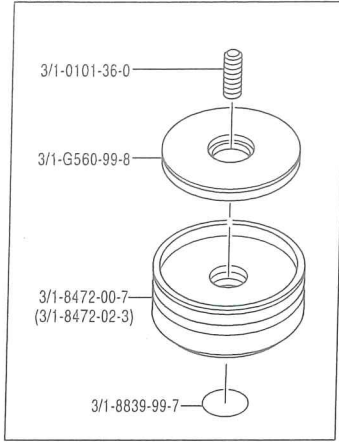

2/12-080-4

[049368-705042]

6.26-109-2
SL-A2117NU
SBH-808DQ
Cat.No.618-758

(2013.12~)
(2013.12.4)

2/13-084-2

3/1-8481-00-6
(3/1-8481-02-2)

3/1-5133-39-2

3/1-8488-51-5

3/1-5133-39-2

2/12-056-1

2/13-084-2

2/12-182-7

3/9-3200-40-3

2/12-182-7

3/8-H320-99-5

3/8-8281-99-3

3/8-L229-99-6

3/8-Q727-99-4

3/8-Q724-99-5

3/8-Q728-99-0

3/8-1612-99-4

3/8-8497-99-6

3/8-Q728-99-0

3/8-8498-99-2