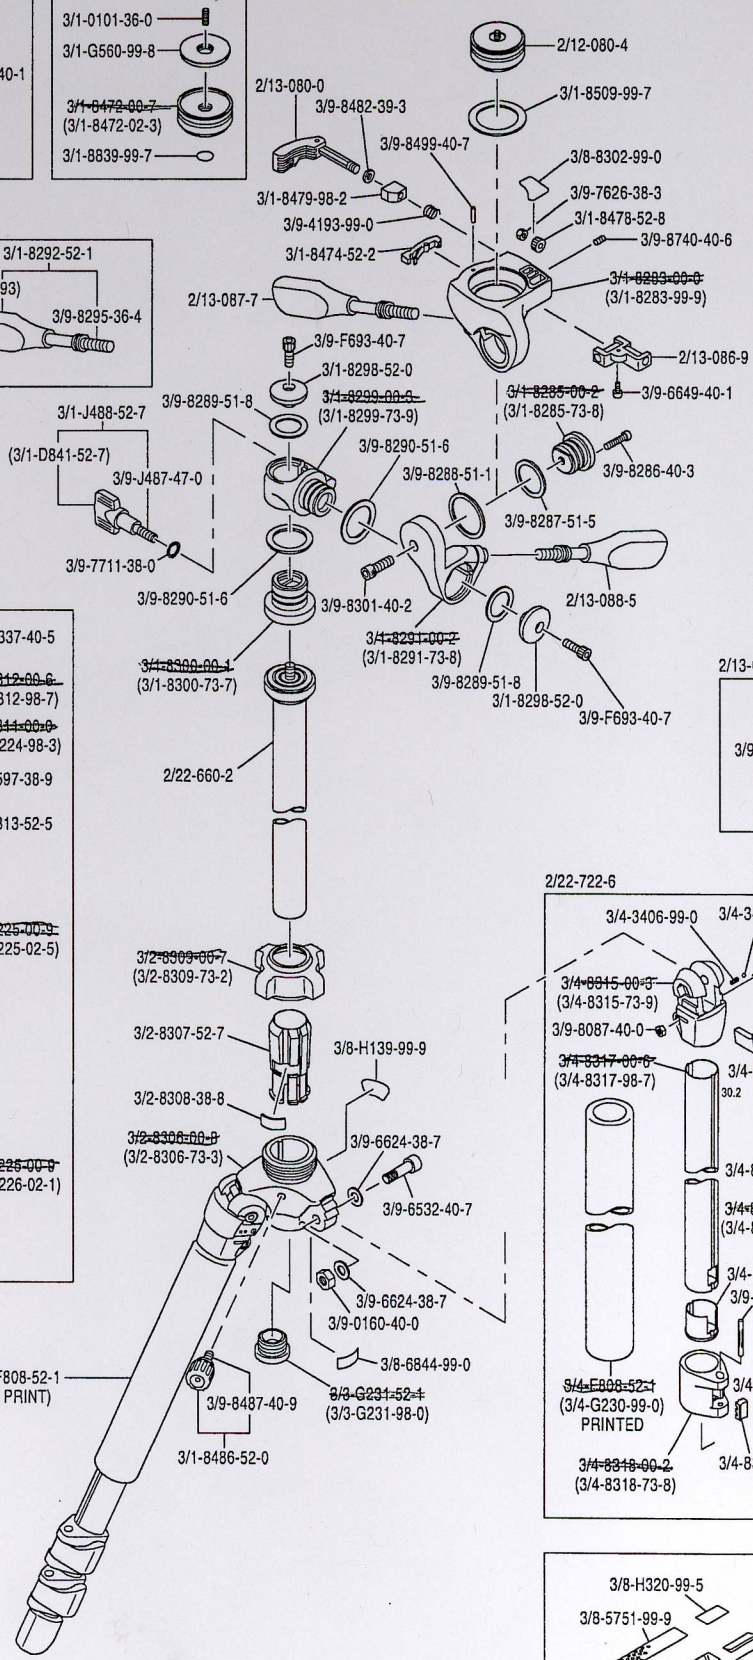

[w/SEPA C.C.]

[049368-700009]

6.16-559-0  
SL-85U  
PRO 700DX  
Cat.No.615-315

(1997.3-)  
(2000.2.25)  
(2004.4.20)  
(2005.5.6)  
(2006.6.9)  
(2006.9.20)

2/13-080-0

2/12-080-4

2/13-087-7

2/22-660-2

3/4-F808-52-1  
(NO PRINT)

2/22-722-6