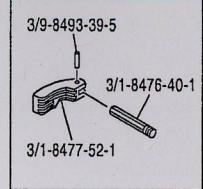

[w/SEPA C.C.]

[049368-700009]

6.16-559-0  
SL-85U  
PRO 700DX  
Cat.No.615-315

(1997.3-)  
(2000.2.25)  
(2004.4.20)  
(2005.5.6)  
(2006.6.9)  
(2006.9.20)

2/13-080-0

2/12-080-4

2/13-087-7

2/22-660-2

3/4-F808-52-1  
(NO PRINT)

2/22-722-6