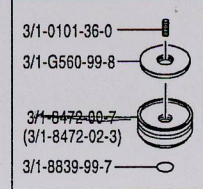

[w/SEPA C.C.]

[049368-700009]

6.16-559-0  
SL-85U  
PRO 700DX  
Cat.No.615-315

(1997.3-)  
(2000.2.25)  
(2004.4.20)  
(2005.5.6)  
(2006.6.9)  
(2006.9.20)

2/13-080-0

2/12-080-4

2/13-087-7

2/22-660-2

3/4-F808-52-1  
(NO PRINT)

2/22-722-6