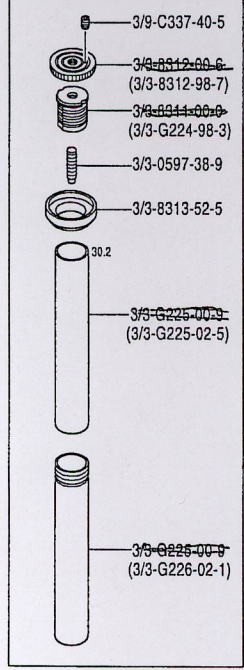

[w/SEPA C.C.]

[049368-700009]

6.16-559-0  
SL-85U  
PRO 700DX  
Cat.No.615-315

(1997.3-)  
(2000.2.25)  
(2004.4.20)  
(2005.5.6)  
(2006.6.9)  
(2006.9.20)

2/13-080-0

2/12-080-4

2/13-087-7

2/22-660-2

3/4-F808-52-1  
(NO PRINT)

2/22-722-6