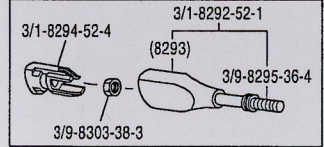

[w/SEPA C.C.]

[049368-700009]

6.16-559-0  
SL-85U  
PRO 700DX  
Cat.No.615-315

(1997.3-)  
(2000.2.25)  
(2004.4.20)  
(2005.5.6)  
(2006.6.9)  
(2006.9.20)

2/13-080-0

2/12-080-4

2/13-087-7

2/22-660-2

3/4-F808-52-1  
(NO PRINT)

2/22-722-6