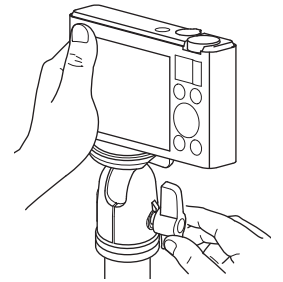

English instruction in reverse side

各部名称

仕様

全高	75 mm
質量	130 g
カメラネジ	U1/4"
雲台取り付けネジ (ダブルネジアダプター付属)	U1/4" (U3/8")

持ち運びの時

🚫 禁止

カメラは一脚及び三脚から外して持ち運んでください。カメラの落下、使用者や周囲の人へのケガ、物損等を起こす可能性があります。

三脚への取り付け方

ボールロックレバーをしっかり締めてから三脚等に取り付けます。

カメラの取り付け方

カメラをささえながら、ボールロックレバーをゆるめ、カメラ台を回転させて固定します。

雲台の使い方

カメラをささえながらボールロックレバーをゆるめると、カメラ台を自由に動かすことができます。アングルを決めてボールロックレバーをしっかり締めてください。

カメラをささえながらボールロックレバーをゆるめると、カメラ台を自由に動かすことができます。アングルを決めてボールロックレバーをしっかり締めてください。

雲台の使い方

カメラをささえながら、ボールロックレバーをゆるめ、カメラ台を回転させて固定します。

カメラの取り付け方

ボールロックレバーをしっかり締めてから三脚等に取り付けます。

三脚への取り付け方

カメラは一脚及び三脚から外して持ち運んでください。カメラの落下、使用者や周囲の人へのケガ、物損等を起こす可能性があります。

🚫 禁止

持ち運びの時