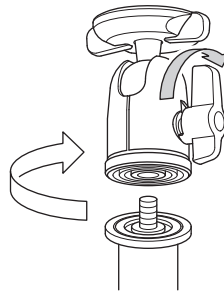

English instruction in reverse side

各部名称

仕様

全高	75 mm
質量	130 g
カメラネジ	U1/4"
雲台取り付けネジ (ダブルネジアダプター付属)	U1/4" (U3/8")

持ち運びの時

🚫 禁止

カメラは一脚及び三脚から外して持ち運んでください。カメラの落下、使用者や周囲の人へのケガ、物損等を起こす可能性があります。

三脚への取り付け方

ボールロックレバーをしっかり締めてから三脚等に取り付けます。

カメラの取り付け方

カメラをささえながら、ボールロックレバーをゆるめ、カメラ台を回転させて固定します。

雲台の使い方

カメラをささえながらボールロックレバーをゆるめると、カメラ台を自由に動かすことができます。アングルを決めてボールロックレバーをしっかり締めてください。

カメラをささえながらボールロックレバーをゆるめると、カメラ台を自由に動かすことができます。アングルを決めてボールロックレバーをしっかり締めてください。

雲台の使い方

カメラをささえながら、ボールロックレバーをゆるめ、カメラ台を回転させて固定します。

カメラの取り付け方

ボールロックレバーをしっかり締めてから三脚等に取り付けます。

三脚への取り付け方

カメラは一脚及び三脚から外して持ち運んでください。カメラの落下、使用者や周囲の人へのケガ、物損等を起こす可能性があります。

🚫 禁止

持ち運びの時