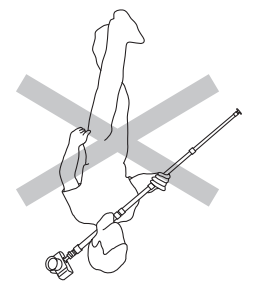

ボールロックレバーをしっかり締めてから三脚等に取り付けます。

カメラの取り付け方

カメラをささえながら、ボールロックレバーをゆるめ、カメラ台を回転させて固定します。

雲台の使い方

カメラをささえながらボールロックレバーをゆるめると、カメラ台を自由に動かすことができます。アングルを決めてボールロックレバーをしっかり締めてください。

カメラをささえながらボールロックレバーをゆるめると、カメラ台を自由に動かすことができます。アングルを決めてボールロックレバーをしっかり締めてください。

雲台の使い方

カメラをささえながら、ボールロックレバーをゆるめ、カメラ台を回転させて固定します。

カメラの取り付け方

ボールロックレバーをしっかり締めてから三脚等に取り付けます。

三脚への取り付け方

カメラは一脚及び三脚から外して持ち運んでください。カメラの落下、使用者や周囲の人へのケガ、物損等を起こす可能性があります。

🚫 禁止

持ち運びの時