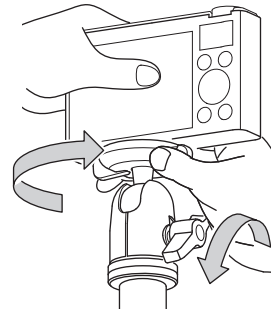

English instruction in reverse side

各部名称

仕様

全高	75 mm
質量	130 g
カメラネジ	U1/4"
雲台取り付けネジ (ダブルネジアダプター付属)	U1/4" (U3/8")

持ち運びの時

🚫 禁止

カメラは一脚及び三脚から外して持ち運んでください。カメラの落下、使用者や周囲の人へのケガ、物損等を起こす可能性があります。

三脚への取り付け方

ボールロックレバーをしっかり締めてから三脚等に取り付けます。

カメラの取り付け方

カメラをささえながら、ボールロックレバーをゆるめ、カメラ台を回転させて固定します。

雲台の使い方

カメラをささえながらボールロックレバーをゆるめると、カメラ台を自由に動かすことができます。アングルを決めてボールロックレバーをしっかり締めてください。

カメラをささえながらボールロックレバーをゆるめると、カメラ台を自由に動かすことができます。アングルを決めてボールロックレバーをしっかり締めてください。

雲台の使い方

カメラをささえながら、ボールロックレバーをゆるめ、カメラ台を回転させて固定します。

カメラの取り付け方

ボールロックレバーをしっかり締めてから三脚等に取り付けます。

三脚への取り付け方

カメラは一脚及び三脚から外して持ち運んでください。カメラの落下、使用者や周囲の人へのケガ、物損等を起こす可能性があります。

🚫 禁止

持ち運びの時