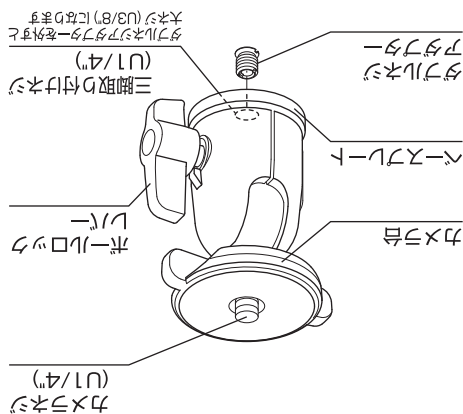

ボールロックレバーをしっかり締めてから三脚等に取り付けます。

カメラの取り付け方

カメラをささえながら、ボールロックレバーをゆるめ、カメラ台を回転させて固定します。

雲台の使い方

カメラをささえながらボールロックレバーをゆるめると、カメラ台を自由に動かすことができます。アングルを決めてボールロックレバーをしっかり締めてください。

カメラをささえながらボールロックレバーをゆるめると、カメラ台を自由に動かすことができます。アングルを決めてボールロックレバーをしっかり締めてください。

雲台の使い方

カメラをささえながら、ボールロックレバーをゆるめ、カメラ台を回転させて固定します。

カメラの取り付け方

ボールロックレバーをしっかり締めてから三脚等に取り付けます。

三脚への取り付け方

カメラは一脚及び三脚から外して持ち運んでください。カメラの落下、使用者や周囲の人へのケガ、物損等を起こす可能性があります。

🚫 禁止

持ち運びの時

L538

全高	75 mm
質量	130 g
カメラネジ	U1/4"
雲台取り付けネジ (ダブルネジアダプター付属)	U1/4" (U3/8")

仕様

各部名称

English instruction in reverse side

このたびは、スリック製品をお買い求めいただきまことにありがとうございます。ご使用前にこの説明書をよくお読みいただき正しく、十分に性能を活かしてお使いください。お読みになったあとは必ず保管し、わからないときには再読してください。