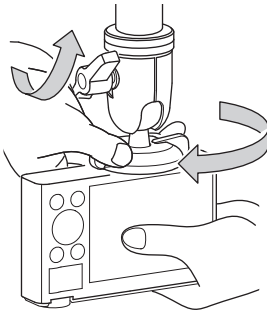

ボールロックレバーをしっかり締めてから三脚等に取り付けます。

カメラの取り付け方

カメラをささえながら、ボールロックレバーをゆるめ、カメラ台を回転させて固定します。

雲台の使い方

カメラをささえながらボールロックレバーをゆるめると、カメラ台を自由に動かすことができます。アングルを決めてボールロックレバーをしっかり締めてください。

カメラをささえながらボールロックレバーをゆるめると、カメラ台を自由に動かすことができます。アングルを決めてボールロックレバーをしっかり締めてください。

雲台の使い方

カメラをささえながら、ボールロックレバーをゆるめ、カメラ台を回転させて固定します。

カメラの取り付け方

ボールロックレバーをしっかり締めてから三脚等に取り付けます。

三脚への取り付け方

カメラは一脚及び三脚から外して持ち運んでください。カメラの落下、使用者や周囲の人へのケガ、物損等を起こす可能性があります。

🚫 禁止

持ち運びの時