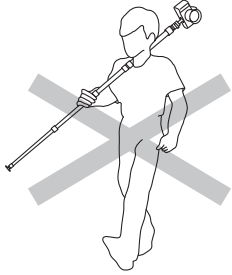

English instruction in reverse side

各部名称

仕様

全高	75 mm
質量	130 g
カメラネジ	U1/4"
雲台取り付けネジ (ダブルネジアダプター付属)	U1/4" (U3/8")

持ち運びの時

🚫 禁止

カメラは一脚及び三脚から外して持ち運んでください。カメラの落下、使用者や周囲の人へのケガ、物損等を起こす可能性があります。

三脚への取り付け方

ボールロックレバーをしっかり締めてから三脚等に取り付けます。

カメラの取り付け方

カメラをささえながら、ボールロックレバーをゆるめ、カメラ台を回転させて固定します。

雲台の使い方

カメラをささえながらボールロックレバーをゆるめると、カメラ台を自由に動かすことができます。アングルを決めてボールロックレバーをしっかり締めてください。

カメラをささえながらボールロックレバーをゆるめると、カメラ台を自由に動かすことができます。アングルを決めてボールロックレバーをしっかり締めてください。

雲台の使い方

カメラをささえながら、ボールロックレバーをゆるめ、カメラ台を回転させて固定します。

カメラの取り付け方

ボールロックレバーをしっかり締めてから三脚等に取り付けます。

三脚への取り付け方

カメラは一脚及び三脚から外して持ち運んでください。カメラの落下、使用者や周囲の人へのケガ、物損等を起こす可能性があります。

🚫 禁止

持ち運びの時