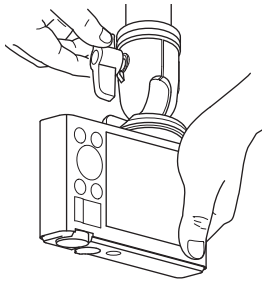

ボールロックレバーをしっかり締めてから三脚等に取り付けます。

カメラの取り付け方

カメラをささえながら、ボールロックレバーをゆるめ、カメラ台を回転させて固定します。

雲台の使い方

カメラをささえながらボールロックレバーをゆるめると、カメラ台を自由に動かすことができます。アングルを決めてボールロックレバーをしっかり締めてください。

カメラをささえながらボールロックレバーをゆるめると、カメラ台を自由に動かすことができます。アングルを決めてボールロックレバーをしっかり締めてください。

雲台の使い方

カメラをささえながら、ボールロックレバーをゆるめ、カメラ台を回転させて固定します。

カメラの取り付け方

ボールロックレバーをしっかり締めてから三脚等に取り付けます。

三脚への取り付け方

カメラは一脚及び三脚から外して持ち運んでください。カメラの落下、使用者や周囲の人へのケガ、物損等を起こす可能性があります。

🚫 禁止

持ち運びの時