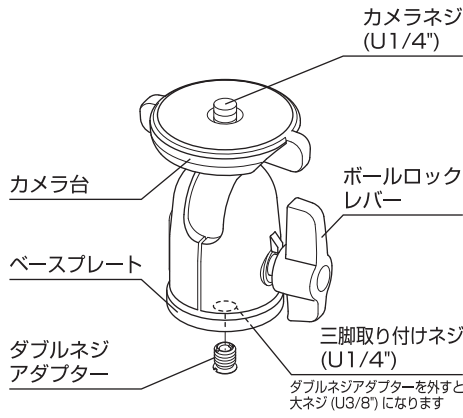

English instruction in reverse side

各部名称

仕様

全高	75 mm
質量	130 g
カメラネジ	U1/4"
雲台取り付けネジ (ダブルネジアダプター付属)	U1/4" (U3/8")

持ち運びの時

🚫 禁止

カメラは一脚及び三脚から外して持ち運んでください。カメラの落下、使用者や周囲の人へのケガ、物損等を起こす可能性があります。

三脚への取り付け方

ボールロックレバーをしっかり締めてから三脚等に取り付けます。

カメラの取り付け方

カメラをささえながら、ボールロックレバーをゆるめ、カメラ台を回転させて固定します。

雲台の使い方

カメラをささえながらボールロックレバーをゆるめると、カメラ台を自由に動かすことができます。アングルを決めてボールロックレバーをしっかり締めてください。

カメラをささえながらボールロックレバーをゆるめると、カメラ台を自由に動かすことができます。アングルを決めてボールロックレバーをしっかり締めてください。