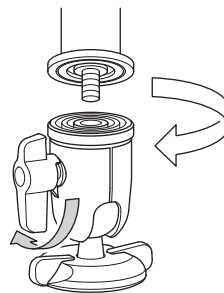

ボールロックレバーをしっかり締めてから三脚等に取り付けます。

カメラの取り付け方

カメラをささえながら、ボールロックレバーをゆるめ、カメラ台を回転させて固定します。

雲台の使い方

カメラをささえながらボールロックレバーをゆるめると、カメラ台を自由に動かすことができます。アングルを決めてボールロックレバーをしっかり締めてください。

カメラをささえながらボールロックレバーをゆるめると、カメラ台を自由に動かすことができます。アングルを決めてボールロックレバーをしっかり締めてください。

雲台の使い方

カメラをささえながら、ボールロックレバーをゆるめ、カメラ台を回転させて固定します。

カメラの取り付け方

ボールロックレバーをしっかり締めてから三脚等に取り付けます。

三脚への取り付け方

カメラは一脚及び三脚から外して持ち運んでください。カメラの落下、使用者や周囲の人へのケガ、物損等を起こす可能性があります。

🚫 禁止

持ち運びの時