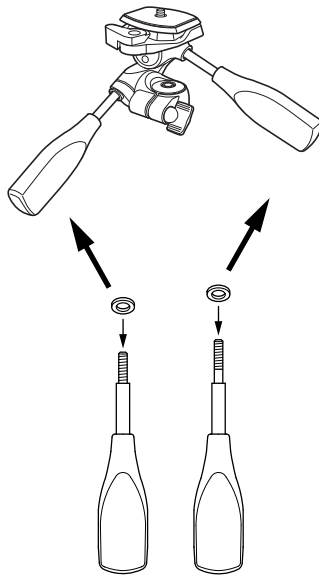

## パンハンドル取り付け方 Install the Handles

C820-4

PRO 700DX  
PRO 700DX-AMT

ABLE 300DX, PRO 500DX  
SH-705E (PRO 330DX  
PRO 330DX-B  
PRO 340DX)  
SH-705S (ABLE 400DX-LE)

SH-706 (カーボンマスターシリーズ)  
SH-705 (PRO 500DX-AMT  
PRO 200DX II  
PRO 250DX II)