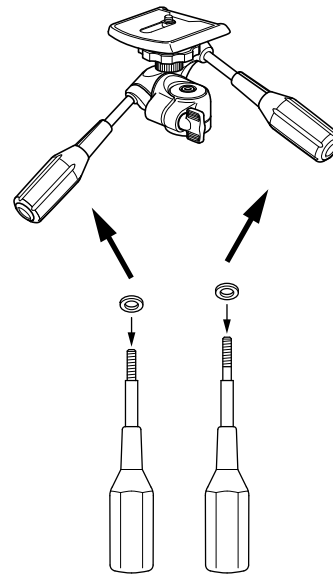

## パンハンドル取り付け方 Install the Handles

C820-4

PRO 700DX  
PRO 700DX-AMT

ABLE 300DX, PRO 500DX  
SH-705E (PRO 330DX  
PRO 330DX-B  
PRO 340DX)  
SH-705S (ABLE 400DX-LE)

SH-706 (カーボンマスターシリーズ)  
SH-705 (PRO 500DX-AMT  
PRO 200DX II  
PRO 250DX II)

SH-704E  
(SPRINT PRO 3WAY)