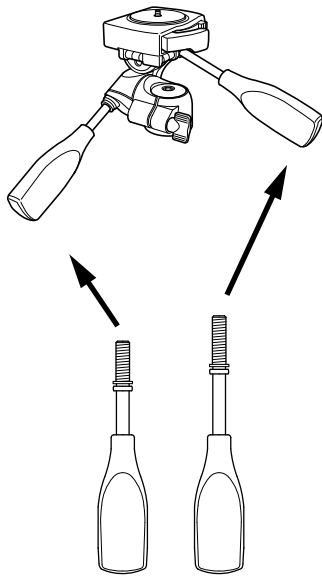

## パンハンドル取り付け方 Install the Handles

C820-4

PRO 700DX  
PRO 700DX-AMT

ABLE 300DX, PRO 500DX  
SH-705E (PRO 330DX  
PRO 330DX-B  
PRO 340DX)  
SH-705S (ABLE 400DX-LE)

SH-706 (カーボンマスターシリーズ)  
SH-705 (PRO 500DX-AMT  
PRO 200DX II  
PRO 250DX II)