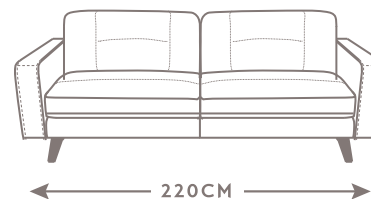

DIVANO
PICENO

italia
LIVING
ITALIAN FEELINGS

MODELLO 2490

PICENO

CODE 64 | LARGE SOFA

CODE 09 | SOFA

CODE 05 | LOVESEAT

CODE 03 | ARMCHAIR

IMBOTTITURA: Poliuretano espanso indeformabile a densità differenziata.

CUSCINO SEDILE: Poliuretano espanso indeformabile a densità differenziata con rivestimento in morbida fibra Dacron.

CUSCINO SPALLIERA: Morbida fibra Dacron.