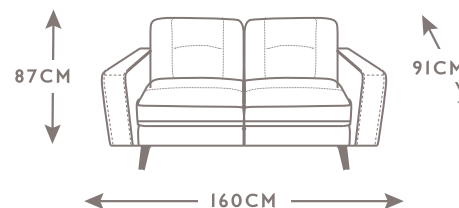

DIVANO
PICENO

italia
LIVING
ITALIAN FEELINGS

MODELLO 2490

PICENO

CODE 64 | LARGE SOFA

CODE 09 | SOFA

CODE 05 | LOVESEAT

CODE 03 | ARMCHAIR

IMBOTTITURA: Poliuretano espanso indeformabile a densità differenziata.

CUSCINO SEDILE: Poliuretano espanso indeformabile a densità differenziata con rivestimento in morbida fibra Dacron.

CUSCINO SPALLIERA: Morbida fibra Dacron.