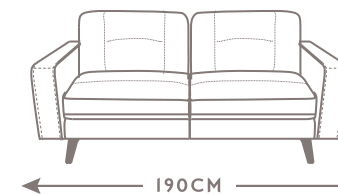

DIVANO
PICENO

italia
LIVING
ITALIAN FEELINGS

MODELLO 2490

PICENO

CODE 64 | LARGE SOFA

CODE 09 | SOFA

CODE 05 | LOVESEAT

CODE 03 | ARMCHAIR

IMBOTTITURA: Poliuretano espanso indeformabile a densità differenziata.

CUSCINO SEDILE: Poliuretano espanso indeformabile a densità differenziata con rivestimento in morbida fibra Dacron.

CUSCINO SPALLIERA: Morbida fibra Dacron.