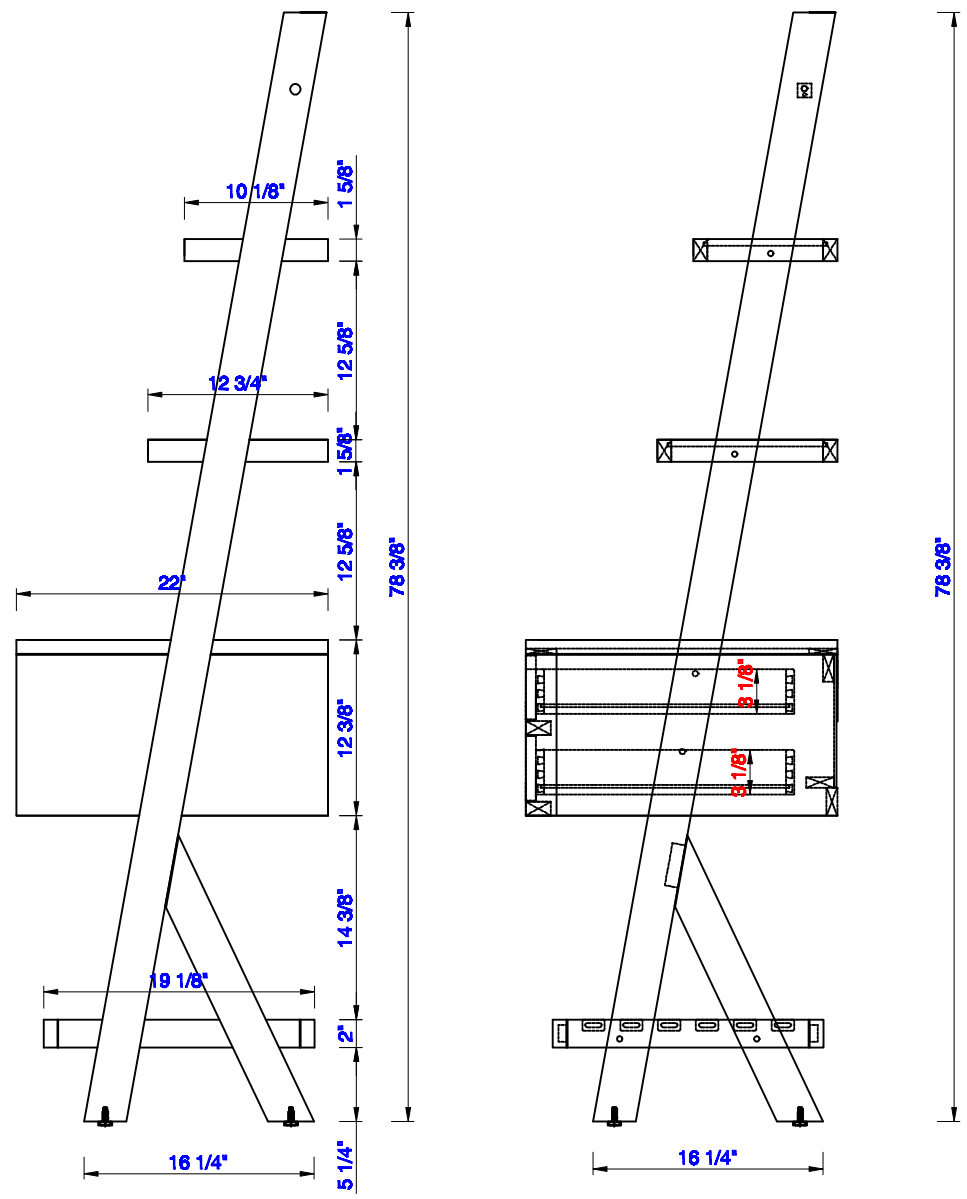

31"

Item Number:
410-BDS30-WLT
410-BDU30-WLT

JAMES MARTIN

VANITIES™

Lakeside 31" Storage Etagere - Stand
Lakeside 31" Storage Etagere - Drawer Unit
Diagrams with Dimensions
page 03 of 03