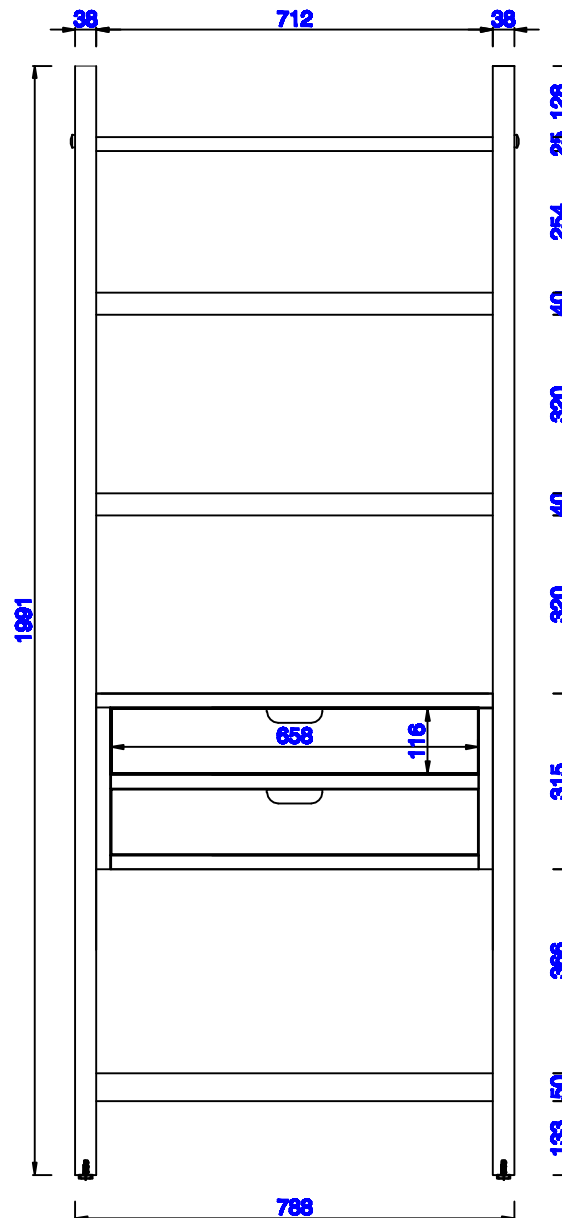

31"

Item Number:
410-BDS30-WLT
410-BDU30-WLT

JAMES MARTIN

VANITIES™

Lakeside 31" Storage Etagere - Stand
Lakeside 31" Storage Etagere - Drawer Unit
Diagrams with Dimensions
page 01 of 03

31"

Item Number:
410-BDS30-WLT
410-BDU30-WLT

Lakeside 31" Storage Etagere - Stand
Lakeside 31" Storage Etagere - Drawer Unit
Diagrams with Dimensions
page 03 of 03

788mm

Item Number:
410-BDS30-WLT
410-BDU30-WLT

JAMES MARTIN

VANITIES™

Lakeside 788mm Storage Etagere - Stand
Lakeside 788mm Storage Etagere - Drawer Unit
Diagrams with Dimensions
page 01 of 03

788mm

Item Number:
410-BDS30-WLT
410-BDU30-WLT

JAMES MARTIN

VANITIES™

Lakeside 788mm Storage Etagere - Stand
Lakeside 788mm Storage Etagere - Drawer Unit
Diagrams with Dimensions
page 02 of 03

788mm

Item Number:
410-BDS30-WLT
410-BDU30-WLT

JAMES MARTIN

VANITIES™

Lakeside 788mm Storage Etagere - Stand
Lakeside 788mm Storage Etagere - Drawer Unit
Diagrams with Dimensions
page 03 of 03