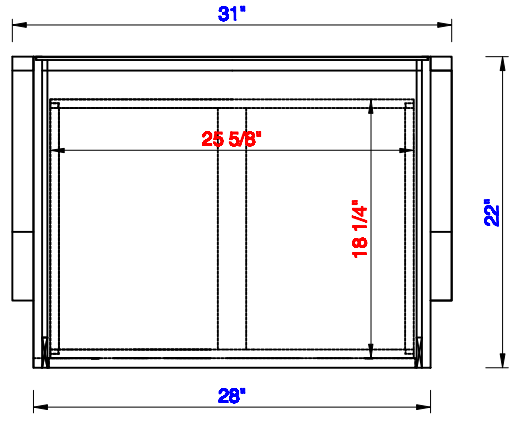

31"

Item Number:
410-BDS30-WLT
410-BDU30-WLT

JAMES MARTIN

VANITIES™

Lakeside 31" Storage Etagere - Stand
Lakeside 31" Storage Etagere - Drawer Unit
Diagrams with Dimensions
page 02 of 03