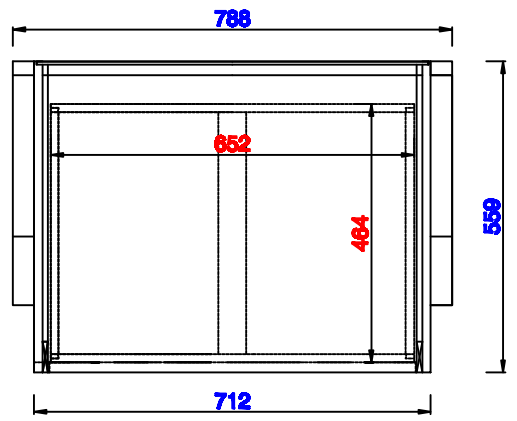

31"

Item Number:
410-BDS30-WLT
410-BDU30-WLT

JAMES MARTIN

VANITIES™

Lakeside 31" Storage Etagere - Stand
Lakeside 31" Storage Etagere - Drawer Unit
Diagrams with Dimensions
page 01 of 03

31"

Item Number:
410-BDS30-WLT
410-BDU30-WLT

Lakeside 31" Storage Etagere - Stand
Lakeside 31" Storage Etagere - Drawer Unit
Diagrams with Dimensions
page 03 of 03

788mm

Item Number:
410-BDS30-WLT
410-BDU30-WLT

JAMES MARTIN

VANITIES™

Lakeside 788mm Storage Etagere - Stand
Lakeside 788mm Storage Etagere - Drawer Unit
Diagrams with Dimensions
page 01 of 03

788mm

Item Number:
410-BDS30-WLT
410-BDU30-WLT

JAMES MARTIN

VANITIES™

Lakeside 788mm Storage Etagere - Stand
Lakeside 788mm Storage Etagere - Drawer Unit
Diagrams with Dimensions
page 02 of 03

788mm

Item Number:
410-BDS30-WLT
410-BDU30-WLT

JAMES MARTIN

VANITIES™

Lakeside 788mm Storage Etagere - Stand
Lakeside 788mm Storage Etagere - Drawer Unit
Diagrams with Dimensions
page 03 of 03