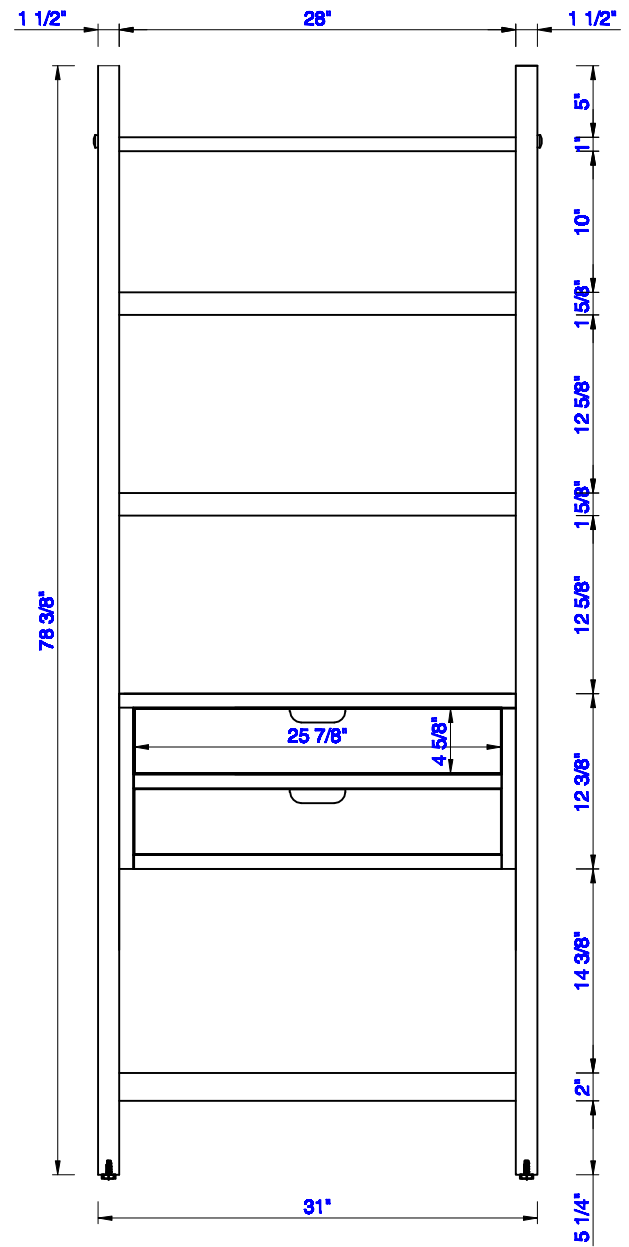

31"

Item Number:
410-BDS30-WLT
410-BDU30-WLT

JAMES MARTIN

VANITIES™

Lakeside 31" Storage Etagere - Stand
Lakeside 31" Storage Etagere - Drawer Unit
Diagrams with Dimensions
page 01 of 03