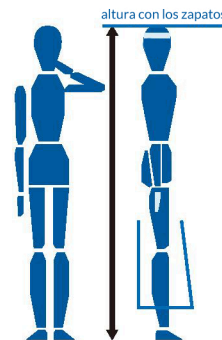

TABLAS DE TAMAÑOS DE TOGA Y BIRRETE

Preescolar

Altura
3'6" - 3'8"
3'9" - 3'11"
4'0" - 4'2"
4'3" - 4'5"

Primaria - Secundaria - Universidad

Altura	Peso por debajo	Altura	Peso por encima
4'6" - 4'8"	190 LBS	Tallas grandes	
4'9" - 4'11"	190 LBS	5'2" - 5'7"	200 LBS
5'0" - 5'2"	190 LBS	5'8" - 6'0"	230 LBS
5'3" - 5'5"	190 LBS	6'1" - 6'4"	330 LBS
5'6" - 5'8"	270 LBS		
5'9" - 5'11"	270 LBS		
6'0" - 6'2"	270 LBS		
6'3" - 6'5"	330 LBS		
6'6" - 6'8"	330 LBS		

Instrucciones para medidas

Cuando se mida para su toga, por favor mídase desde el piso hasta la coronilla. Todos los birretes poseen una banda elástica por dentro, por lo que son talle único y no será necesario tomar medidas.

Notes

- Todos los birretes tienen una banda elástica que hace que sean talle único
- Medida del piso hasta la coronilla
- Todas las medidas están en pies y pulgadas