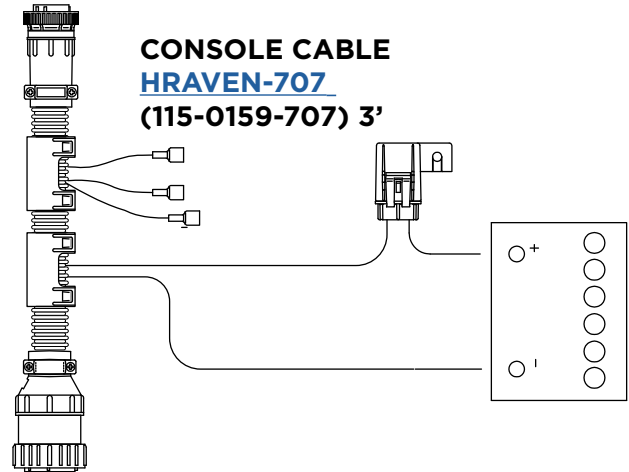

Raven SCS 660M System

PRESSURE SENSOR CABLES
HRAVEN-153 (115-0171-153) 3'
HRAVEN-152 (115-0171-152) 10'

PRESSURE SENSOR CABLES
HRAVEN-235 (115-0171-235) 6'
HRAVEN-151 (115-0171-151) 12'
HRAVEN-224 (115-0171-224) 37'

RADAR POWER CABLE
HRAVEN-539 (115-0159-539) 12'

SPEED EXTENSION CABLES
HRAVEN-262 (115-0171-262) 10'
HRAVEN-032 (115-0159-032) 12'
HRAVEN-239 (115-0171-239) 18'
HRAVEN-018 (115-0159-018) 24'
HRAVEN-241 (115-0171-241) 29'
HRAVEN-225 (115-0171-225) 34'

SPEED SENSOR

CONSOLE CABLE
HRAVEN-707 (115-0159-707) 3'

EXTENSION CABLE
HRAVEN-717 (115-0159-717) 24'
HRAVEN-301 (115-0171-301) 12'

FLOW EXTENSION
HRAVEN-016 (115-0159-016) 6'
HRAVEN-017 (115-0159-017) 12'

FLOW CONTROL CABLE
HRAVEN-206 (115-0171-206) 24'
HRAVEN-302 (115-0171-302) 12'