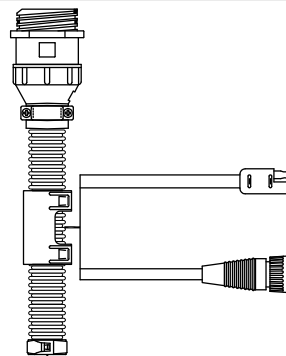

Raven SCS 660M System

PRESSURE SENSOR CABLES
HRAVEN-153 (115-0171-153) 3'
HRAVEN-152 (115-0171-152) 10'

PRESSURE SENSOR CABLES
HRAVEN-235 (115-0171-235) 6'
HRAVEN-151 (115-0171-151) 12'
HRAVEN-224 (115-0171-224) 37'

RADAR POWER CABLE
HRAVEN-539 (115-0159-539) 12'

SPEED EXTENSION CABLES
HRAVEN-262 (115-0171-262) 10'
HRAVEN-032 (115-0159-032) 12'
HRAVEN-239 (115-0171-239) 18'
HRAVEN-018 (115-0159-018) 24'
HRAVEN-241 (115-0171-241) 29'
HRAVEN-225 (115-0171-225) 34'

SPEED SENSOR

CONSOLE CABLE
HRAVEN-707 (115-0159-707) 3'

EXTENSION CABLE
HRAVEN-717 (115-0159-717) 24'
HRAVEN-301 (115-0171-301) 12'

FLOW EXTENSION
HRAVEN-016 (115-0159-016) 6'
HRAVEN-017 (115-0159-017) 12'