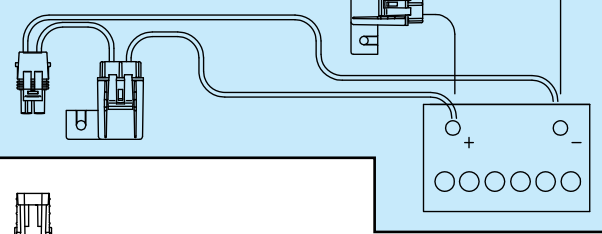

Raven SCS 4400 System

sensor-1.com
Agricultural Electronics 1-800-SENSOR-1

SPEED SENSOR

SPEED EXTENSION

- [HRAVEN-262](#) (115-0171-262) 10'
- [HRAVEN-032](#) (115-0159-032) 12'
- [HRAVEN-239](#) (115-0171-239) 18'
- [HRAVEN-018](#) (115-0159-018) 24'
- [HRAVEN-241](#) (1150171-241) 29'
- [HRAVEN-225](#) (115-0171-225) 34'

CONSOLE CABLES

- [HRAVEN-299](#) (115-0171-299) 3'
- [HRAVEN-300](#) (115-0171-300) 15'

NOTE: 6 SECTION REQUIRES
POWER CABLE 115-0171-844

RADAR POWER CABLE

- [HRAVEN-539](#) (115-0159-539) 12'

EXTENTION 3 SECTION

- [HRAVEN-319](#) (115-0171-319) 12'
- [HRAVEN-320](#) (115-0171-320) 24'

OR

EXTENTION 6 SECTION

- [HRAVEN-842](#) (115-0171-842) 12'
- [HRAVEN-843](#) (115-0171-843) 24'

FLOW CABLE

- [HRAVEN-837](#) (115-0171-837) 3 SECTION
- [HRAVEN-839](#) (115-0171-839) 6 SECTION