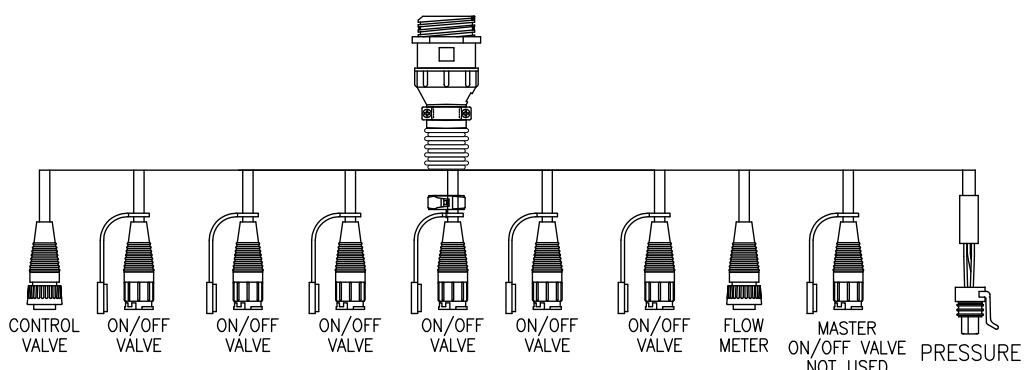

- [HRAVEN-319](#) (115-0171-319) 12'
- [HRAVEN-320](#) (115-0171-320) 24'

OR

EXTENTION 6 SECTION

- [HRAVEN-842](#) (115-0171-842) 12'
- [HRAVEN-843](#) (115-0171-843) 24'

FLOW CABLE

- [HRAVEN-837](#) (115-0171-837) 3 SECTION
- [HRAVEN-839](#) (115-0171-839) 6 SECTION

CONTROL VALVE

ON/OFF VALVE

ON/OFF VALVE

ON/OFF VALVE

ON/OFF VALVE

ON/OFF VALVE

ON/OFF VALVE

FLOW METER

MASTER ON/OFF VALVE NOT USED

PRESSURE