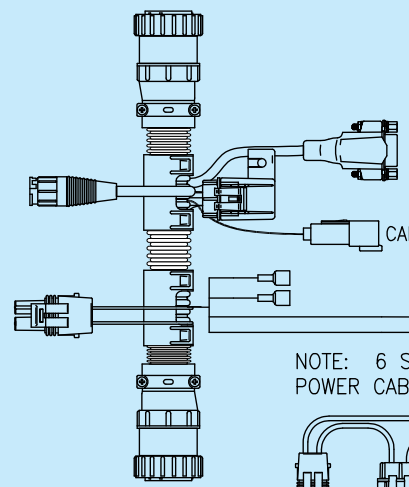

Raven SCS 4400 System

sensor-1.com
Agricultural Electronics 1-800-SENSOR-1

SPEED SENSOR

SPEED EXTENSION

- [HRAVEN-262](#) (115-0171-262) 10'
- [HRAVEN-032](#) (115-0159-032) 12'
- [HRAVEN-239](#) (115-0171-239) 18'
- [HRAVEN-018](#) (115-0159-018) 24'
- [HRAVEN-241](#) (1150171-241) 29'
- [HRAVEN-225](#) (115-0171-225) 34'

CONSOLE CABLES

- [HRAVEN-299](#) (115-0171-299) 3'
- [HRAVEN-300](#) (115-0171-300) 15'

NOTE: 6 SECTION REQUIRES
POWER CABLE 115-0171-844

RADAR POWER CABLE

- [HRAVEN-539](#) (115-0159-539) 12'

EXTENTION 3 SECTION

- [HRAVEN-319](#) (115-0171-319) 12'
- [HRAVEN-320](#) (115-0171-320) 24'

OR

EXTENTION 6 SECTION

- [HRAVEN-842](#) (115-0171-842) 12'
- [HRAVEN-843](#) (115-0171-843) 24'

FLOW CABLE

- [HRAVEN-837](#) (115-0171-837) 3 SECTION
- [HRAVEN-839](#) (115-0171-839) 6 SECTION