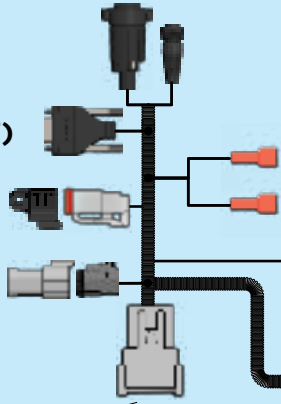

Raven CR7 System

CR7 HARNESS
HRAVEN-327
(1-115-8000-327)

GPS OUT/ RTK IN
HRAVEN-348
(1-115-8000-348)

ISO STEERING CONTROLLER
HRAVEN-063
(1-115-8000-063)

SMART ANTENNA
HRAVEN-349
(1-115-8000-349)

POWER FIELDHUB
HRAVEN-087
(1-115-8000-087)

HRNS CHASSIS
HRAVEN-138
(1-115-8000-138)

HRNS MANIFOLD
HRAVEN-137
(1-115-8000-137)

HRNS MANIFOLD
HRAVEN-141
(1-115-8000-141)

OR*

IMPLEMENT READY HARNESS
HRAVEN-060
(1-115-8000-060)

IBBC Connector
1-408-4002-131