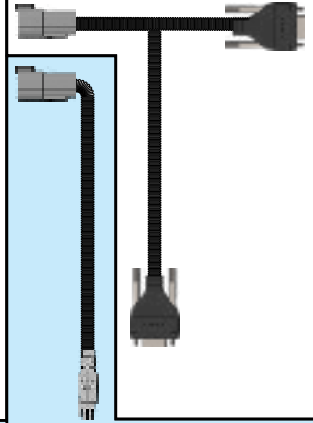

Raven CR7 System

CR7 HARNESS
HRAVEN-327
(1-115-8000-327)

GPS OUT/ RTK IN
HRAVEN-348
(1-115-8000-348)

ISO STEERING CONTROLLER
HRAVEN-063
(1-115-8000-063)

SMART ANTENNA
HRAVEN-349
(1-115-8000-349)

POWER FIELDHUB
HRAVEN-087
(1-115-8000-087)

HRNS CHASSIS
HRAVEN-138
(1-115-8000-138)

HRNS MANIFOLD
HRAVEN-137
(1-115-8000-137)

HRNS MANIFOLD
HRAVEN-141
(1-115-8000-141)

OR*

IMPLEMENT READY HARNESS
HRAVEN-060
(1-115-8000-060)

IBBC Connector
1-408-4002-131