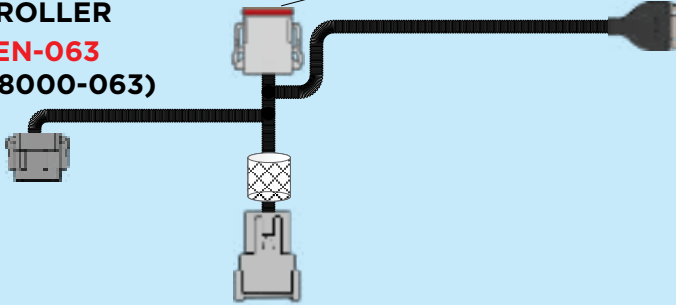

Raven CR7 System

CR7 HARNESS
HRAVEN-327
(1-115-8000-327)

GPS OUT/ RTK IN
HRAVEN-348
(1-115-8000-348)

ISO STEERING CONTROLLER
HRAVEN-063
(1-115-8000-063)

SMART ANTENNA
HRAVEN-349
(1-115-8000-349)

POWER FIELDHUB
HRAVEN-087
(1-115-8000-087)

HRNS CHASSIS
HRAVEN-138
(1-115-8000-138)

HRNS MANIFOLD
HRAVEN-137
(1-115-8000-137)

HRNS MANIFOLD
HRAVEN-141
(1-115-8000-141)

OR*

IMPLEMENT READY HARNESS
HRAVEN-060
(1-115-8000-060)

IBBC Connector
1-408-4002-131