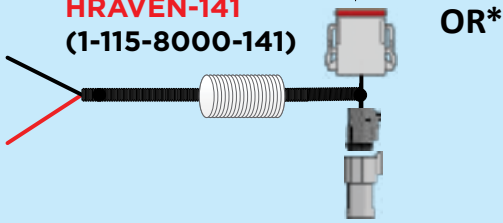

Raven CR7 System

CR7 HARNESS
HRAVEN-327
(1-115-8000-327)

GPS OUT/ RTK IN
HRAVEN-348
(1-115-8000-348)

ISO STEERING CONTROLLER
HRAVEN-063
(1-115-8000-063)

SMART ANTENNA
HRAVEN-349
(1-115-8000-349)

POWER FIELDHUB
HRAVEN-087
(1-115-8000-087)

HRNS CHASSIS
HRAVEN-138
(1-115-8000-138)

HRNS MANIFOLD
HRAVEN-137
(1-115-8000-137)

HRNS MANIFOLD
HRAVEN-141
(1-115-8000-141)

OR*

IMPLEMENT READY HARNESS
HRAVEN-060
(1-115-8000-060)

IBBC Connector
1-408-4002-131