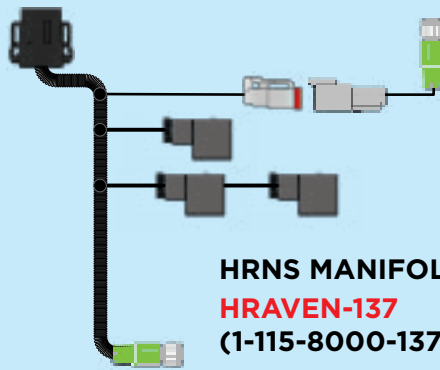

Raven CR7 System

CR7 HARNESS
HRAVEN-327
(1-115-8000-327)

GPS OUT/ RTK IN
HRAVEN-348
(1-115-8000-348)

ISO STEERING CONTROLLER
HRAVEN-063
(1-115-8000-063)

SMART ANTENNA
HRAVEN-349
(1-115-8000-349)

POWER FIELDHUB
HRAVEN-087
(1-115-8000-087)

HRNS CHASSIS
HRAVEN-138
(1-115-8000-138)

HRNS MANIFOLD
HRAVEN-137
(1-115-8000-137)

HRNS MANIFOLD
HRAVEN-141
(1-115-8000-141)

OR*

IMPLEMENT READY HARNESS
HRAVEN-060
(1-115-8000-060)

IBBC Connector
1-408-4002-131