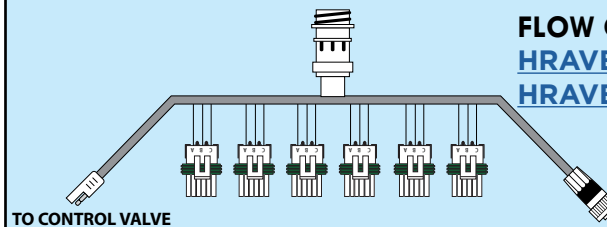

FLOW CABLES

HRAVEN-086 (115-0171-086) 6'
HRAVEN-129 (115-0171-129) 12'

FLOW EXTENSION CABLES

HRAVEN-016 (115-0159-016) 6'
HRAVEN-017 (115-0159-017) 12'
HRAVEN-019 (115-0159-019) 24'

TO FLOW METER