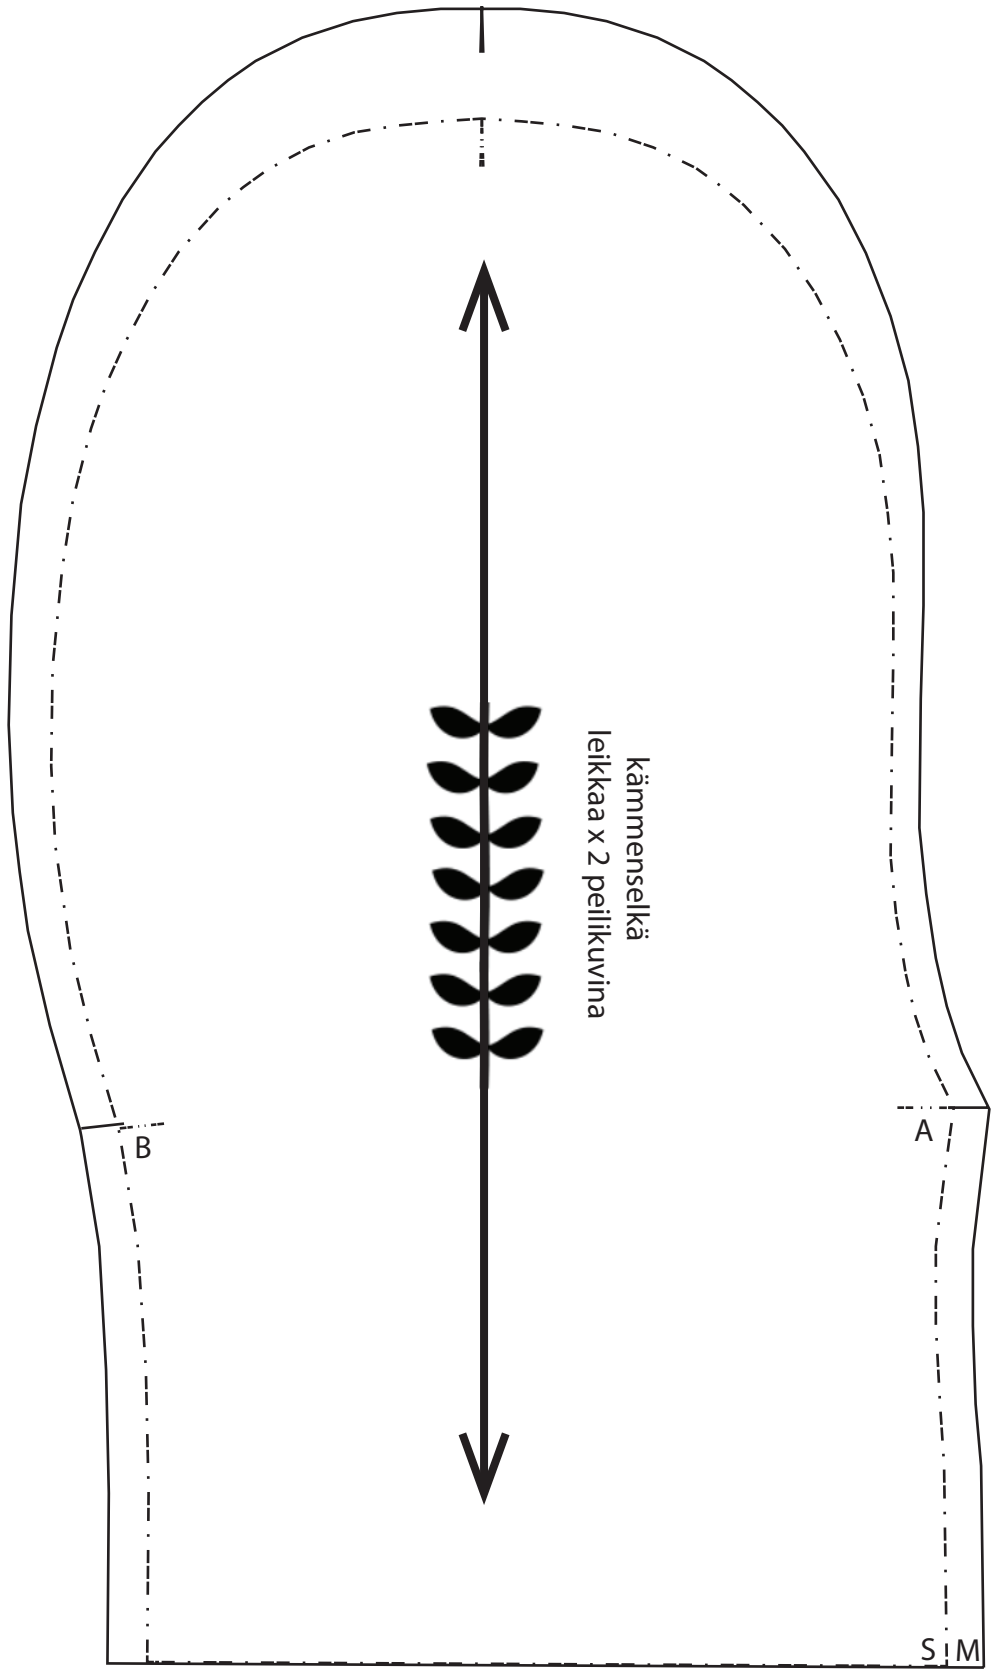

OMMELLINEN

LAPANEN
S ja M

Kaavat vain yksityiskäyttöön.
Kaavoilla ei saa valmistaa tuotteita myyntiin.
Kaavoja ei saa kopioida eikä luovuttaa kolmansille osapuolille.

TAITE

ranneke
leikkaa x 2 taitteelta

M I S

kämmen alaosa
leikkaa x 2 peilikuvina

S I M

kämmenselkä
leikkaa x 2 peilikuvina

B

A

S | M

kämmen yläosa
leikkaa x 2 peilikuvina

A