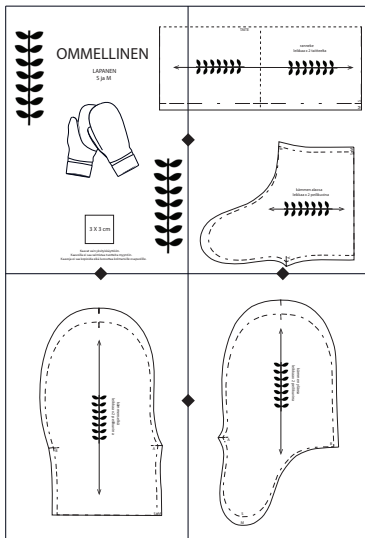

OMMELLINEN

LAPANEN
S ja M

Kaavat vain yksityiskäyttöön.
Kaavoilla ei saa valmistaa tuotteita myyntiin.
Kaavoja ei saa kopioida eikä luovuttaa kolmansille osapuolille.

TAITE

ranneke
leikkaa x 2 taitteelta

M I S

kämmen alaosa
leikkaa x 2 peilikuvina

S I M

kämmenselkä
leikkaa x 2 peilikuvina

B

A

S | M

kämmen yläosa
leikkaa x 2 peilikuvina

A