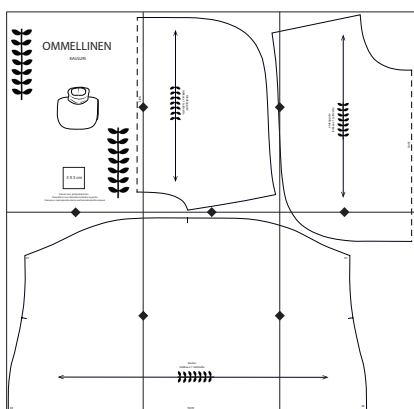

OMMELLINEN

KAULURI

3 X 3 cm

Kaavat vain yksityiskäyttöön.
Kaavoilla ei saa valmistaa tuotteita myyntiin.
Kaavoja ei saa kopioida eikä luovuttaa kolmansille osapuolille.

takakappale
leikkaa x 1 taitteelta

etukappale
leikkaa x 1 taitteelta

TAITE

KT

KE

kaulus
leikkaa x 1 taitteelta

TAITE

KT

KE