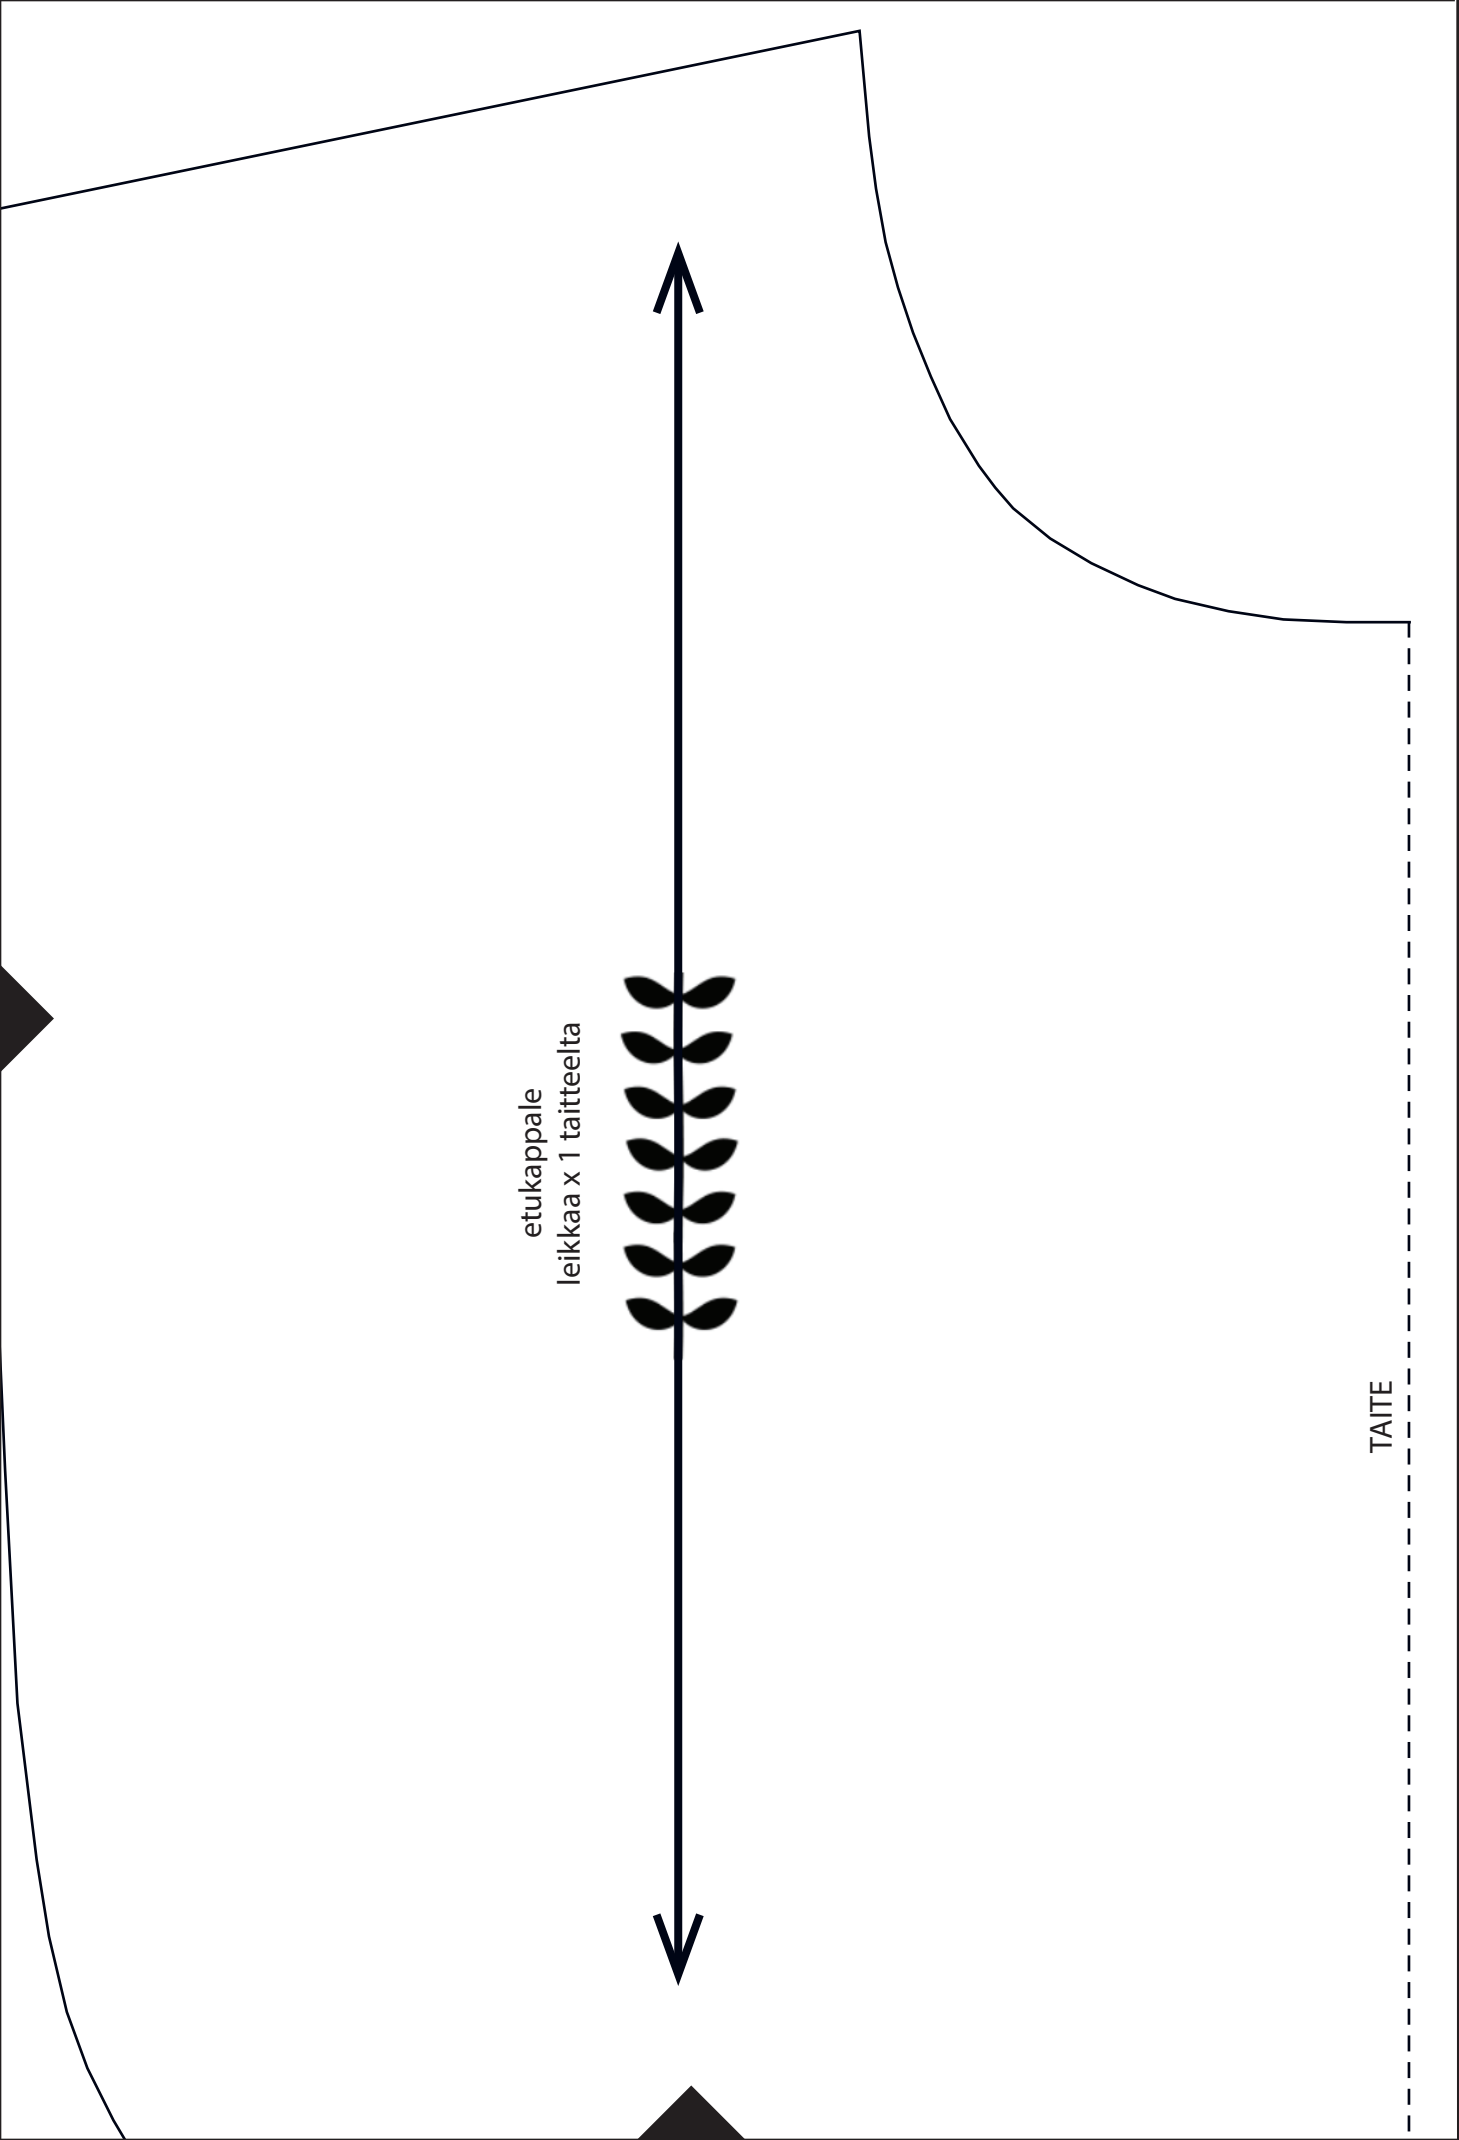

OMMELLINEN

KAULURI

3 X 3 cm

Kaavat vain yksityiskäyttöön.
Kaavoilla ei saa valmistaa tuotteita myyntiin.
Kaavoja ei saa kopioida eikä luovuttaa kolmansille osapuolille.

takakappale
leikkaa x 1 taitteelta

etukappale
leikkaa x 1 taitteelta

TAITE

KT

KE

kaulus
leikkaa x 1 taitteelta

TAITE

KT

KE