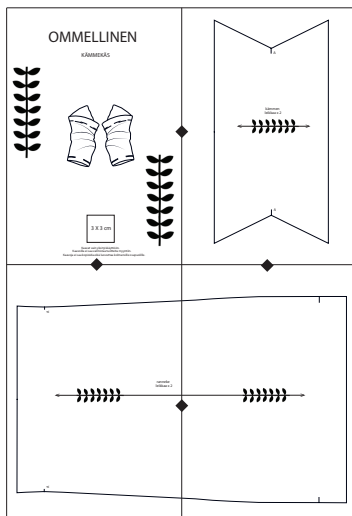

OMMELLINEN

KÄMMEKÄS

Kaavat vain yksityiskäyttöön.
Kaavoilla ei saa valmistaa tuotteita myyntiin.
Kaavoja ei saa kopioida eikä luovuttaa kolmansille osapuolille.

kämmen
leikkaa x 2

A

ranneke
leikkaa x 2

A