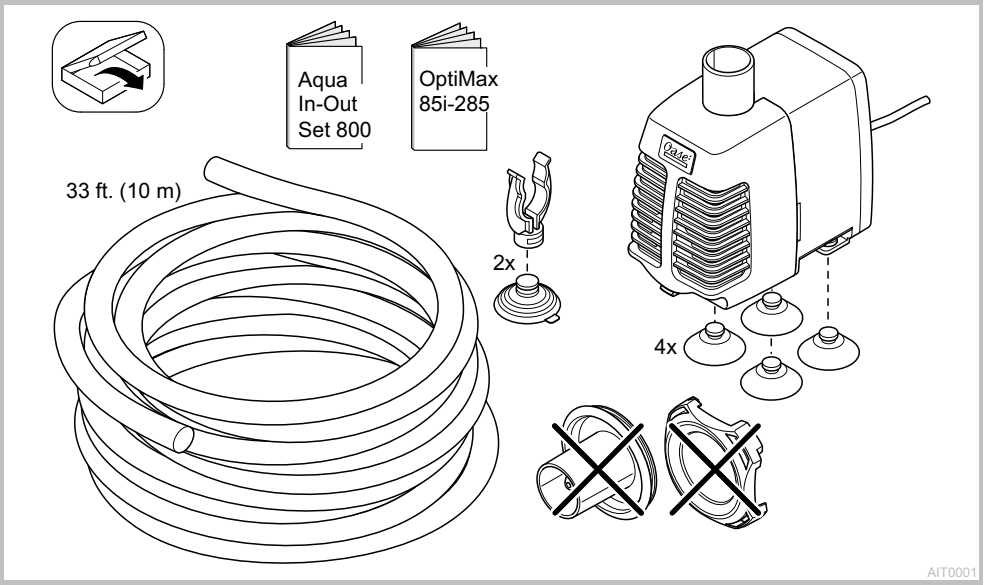

Aqua In-Out Set 800

EN Operating instructions
FR Notice d'emploi
ES Instrucciones de uso

B

AIT0002

EN:

SPARE PARTS

The use of original parts from OASE ensures continued safe and reliable operation of the unit. Please visit our website for spare parts drawings and spare parts.

ES:

PIEZAS DE RECAMBIO

El equipo se mantiene seguro y trabaja de forma fiable con las piezas originales de OASE. Consulte los dibujos de piezas de recambio y las piezas de recambio en nuestra página web.