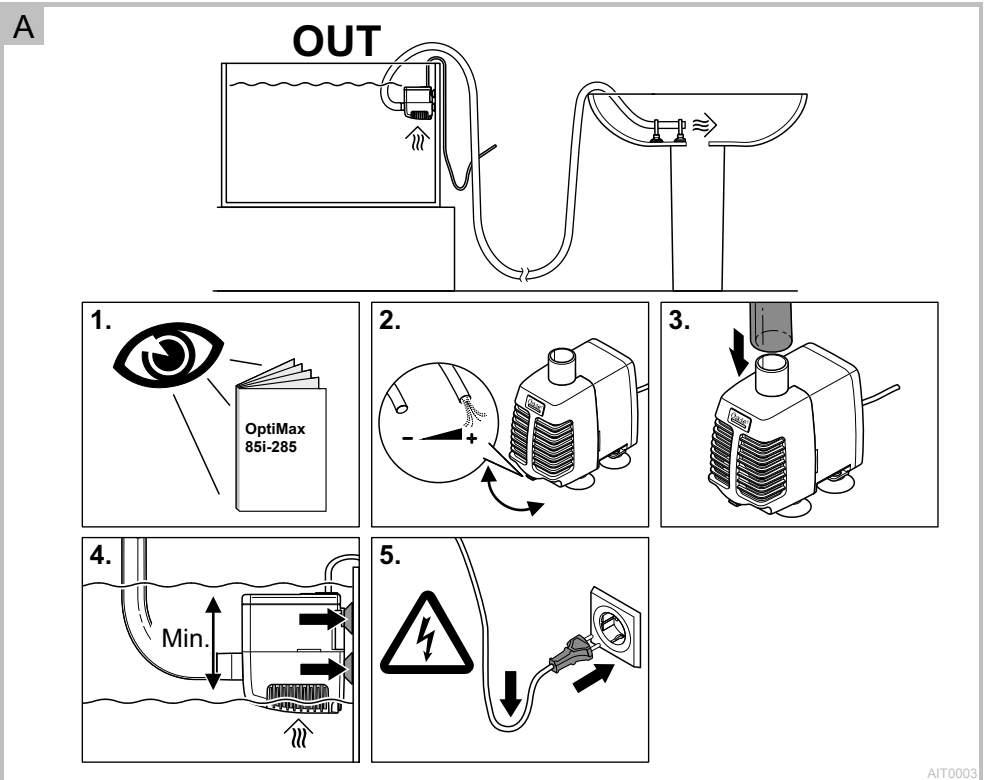

Aqua In-Out Set 800

EN Operating instructions
FR Notice d'emploi
ES Instrucciones de uso

B

AIT0002

EN:

SPARE PARTS

The use of original parts from OASE ensures continued safe and reliable operation of the unit. Please visit our website for spare parts drawings and spare parts.

FR:

PIECES DE RECHANGE

L'appareil continue de fonctionner de manière fiable et sécurisée avec des pièces originales d'OASE. Vous trouverez nos pièces de rechange et leurs schémas sur notre site internet.

ES:

PIEZAS DE RECAMBIO

El equipo se mantiene seguro y trabaja de forma fiable con las piezas originales de OASE. Consulte los dibujos de piezas de recambio y las piezas de recambio en nuestra página web.