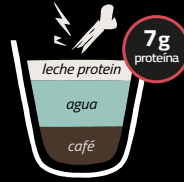

230 ML / 8 OZ

UN VASO DIFERENTE Y CON ESTILO.

14 VARIEDADES DE SABOR Y SIN AZÚCAR AÑADIDA

COMBINACIONES

OPCIONES CON EXTRA PROTEÍNA

ESQUELATTE PROTEIN
LATTE PROTEICO

BROKEN PROTEIN
CORTADO PROTEICO

CARAMEL PROTEIN
CAPUCCINO CARAMELO PROTEICO

VAINILLA PROTEIN
CAPUCCINO VAINILLA PROTEICO

OPCIONES TRADICIONALES

ESPRESSO AL HUESO
ESPRESSO

AMERICAN SKULL
AMERICANO

BROKEN COFFEE
CORTADO

CARAMEL CALAVER
LECHE DE CARAMELO

CAPUCCINO CARAMELO
CAPUCCINO CARAMELO