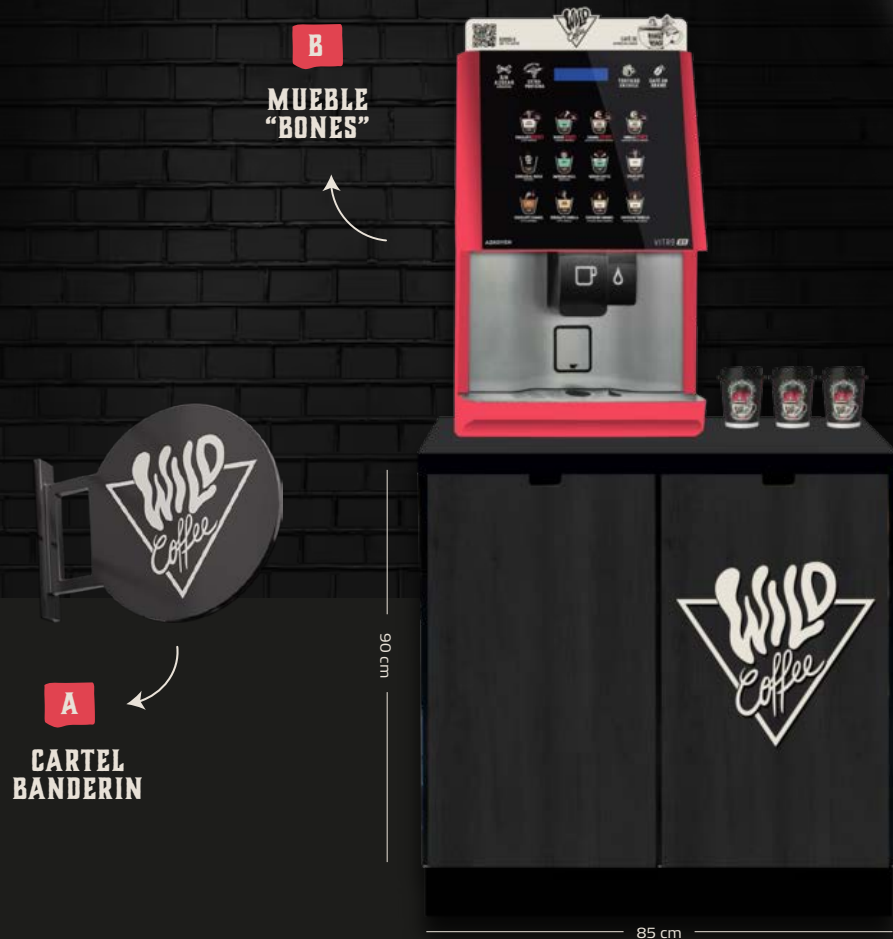

1.000 u

ENDULZANTE 500 un..... \$26

500 u

**Los precios de nuestros productos adicionales pueden estar sujetos a cambios.*

ELEVA TU

CORNER

C
NEONES
LED

D
OTRAS
MEDIDAS