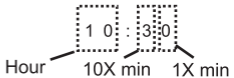

How to set the time :