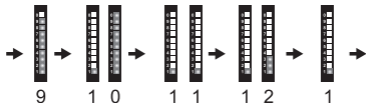

## How to set the time :

- Press Key B, the Hour blink first, press Key A to increase the Hours.

- Press Key B to confirm and move to 10X minute adjustment. Press Key A to increase the digit.

- Press Key B to confirm and move to 1X minute adjustment. Press Key A to increase the digit. Press Key B to confirm and exit setting.

## 時間設定の仕方

- キーBを押し時間LEDを点滅させ、キーAで時間を設定します。

- 再度キーBを押し時間設定を確定した後、10分単位LEDを点滅させます。キーAで10分単位の設定を行います。

- キーBで設定を確定し、1分単位LEDを点滅させます。キーAで1分単位の設定を行い、キーBで全ての設定を決定します。