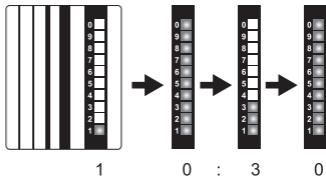

Example 2 : 10:30