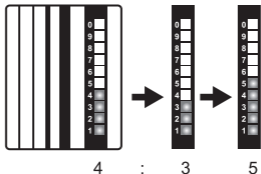

retsU

Instruction Manual  
**Retsu**

Key A - Time Telling

Key B - Set Function

キーA 時間表示

キーB 時間設定

キーAを押し時間を数秒間表示します。  
Press Key A will see the time for a few seconds.

Example 1 : 4:35