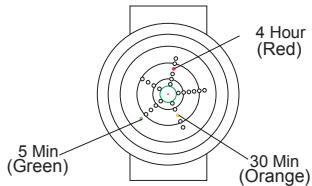

1259Q LED Watch
Instruction Manual

1259Q LED Watch

Key A - 2 o'clock position (Time Telling)

Key B - 4 o'clock position (Set Function)

キーA 2時の位置 (時間表示)

キーB 4時の位置 (時間設定)

キーAを押し時間を数秒間表示します。
Press Key A will see the time for a few seconds.

Example 1 : 4:35

Example 2 : 10:30

Remarks :

- To skip the flashing pattern after pressing the Key A, press the Key A again.

スタートフラッシュを飛ばすにはキーAを2回押します。

Double press Key A to see the time.

キーAを2回押し
時間を表示します。