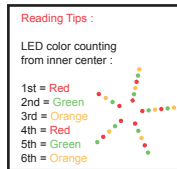

1259Q LED Watch
Instruction Manual

1259Q LED Watch

Key A - 2 o'clock position (Time Telling)

Key B - 4 o'clock position (Set Function)

キーA 2時の位置 (時間表示)

キーB 4時の位置 (時間設定)

キーAを押し時間を数秒間表示します。
Press Key A will see the time for a few seconds.

Example 1 : 4:35

Example 2 : 10:30

Remarks :

- To skip the flashing pattern after pressing the Key A, press the Key A again.

スタートフラッシュを飛ばすにはキーAを2回押します。

Double press Key A to see the time.

キーAを2回押し
時間を表示します。