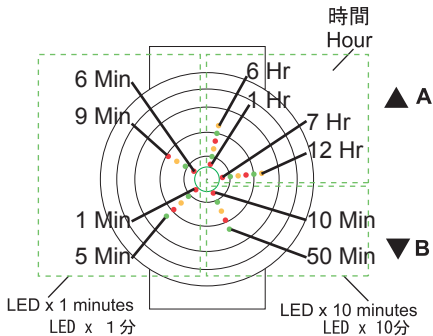

1259Q LED Watch
Instruction Manual

1259Q LED Watch

Key A - 2 o'clock position (Time Telling)

Key B - 4 o'clock position (Set Function)

キーA 2時の位置 (時間表示)

キーB 4時の位置 (時間設定)

キーAを押し時間を数秒間表示します。
Press Key A will see the time for a few seconds.

Example 1 : 4:35

Example 2 : 10:30

Remarks :

- To skip the flashing pattern after pressing the Key A, press the Key A again.

スタートフラッシュを飛ばすにはキーAを2回押します。

Double press Key A to see the time.

キーAを2回押し
時間を表示します。

How to set the time :

- Press Key B, the Hour LEDs will blink (minute LEDs not blinking); press A to increase the Hours
- Press Key B to confirm and move to minute LEDs; press A to increase the LEDs.
- Press Key B to confirm