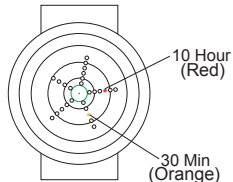

1259Q LED Watch
Instruction Manual

1259Q LED Watch

Key A - 2 o'clock position (Time Telling)

Key B - 4 o'clock position (Set Function)

キーA 2時の位置 (時間表示)

キーB 4時の位置 (時間設定)

キーAを押し時間を数秒間表示します。
Press Key A will see the time for a few seconds.

Example 1 : 4:35

Example 2 : 10:30

Remarks :

- To skip the flashing pattern after pressing the Key A, press the Key A again.

スタートフラッシュを飛ばすにはキーAを2回押します。

Double press Key A to see the time.

キーAを2回押し
時間を表示します。