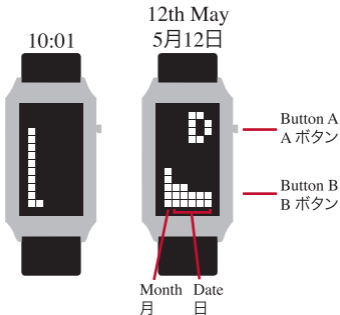

It also has a light up feature that illuminates from 6PM to 1AM every two minutes. We call it “Pimp Time”

How to set the time.

- Press button B to move into AM/PM setting. Display will show “A” for AM or “P” for PM. Press button A to change AM/PM setting.
- Press button B to move into HOUR setting. The display will flash the hours column. Press button A to change the HOUR setting.
- Press button B to move into MINUTE setting. The minute lights will flash. Press button A to change the MINUTE setting.
- Press button B to move into DATE (month) setting. The display shows “D” and the month column flashing. Press button A to change the MONTH setting.
- Press button B to move into DATE (day) setting. The display continues to show “D”, now the day is flashing. Press button A to change the DAY setting.
- Press button B to complete and exit setting mode.

Pimp LED ウォッチ取り扱い説明書

PIMPウォッチをお買い上げ頂きまして誠に有り難うございます。

ご購入いただきました時計は72個のLEDを使用し、時間、日付を表示いたします。また、18時から深夜1時の”PIMP TIME”には2分間に一回LEDが光るライトアップ機能が搭載されております。

時間設定：

- Bボタンを押しAM / PM設定モードに入ります。Aボタンでディスプレイ右上のAMの”A”またはPMの”P”を選択します。
- Bボタンで設定を確定すると時間LEDが点滅します。Aボタンで時間設定を行います。
- Bボタンで確定、分設定に移ります。Aボタンで分設定を行います。
- Bボタンで確定、日付 (月) 設定モードに移るとディスプレイ右上に”D”が表示され、月LEDが点滅します。Aボタンで月を設定します。
- Bボタンで確定、日付 (日) 設定モードに移ります。ディスプレイ右上の”D”が表示されたまま、日にちLEDが点滅します。Aボタンで日にちを設定します。
- Bボタンで確定、時間設定を終了します。

How to read the time

Press A button once to display the time. Press A button twice to display the month and date.

時間の読み方

Aボタンを一度押し、時間を表示します。Aボタンを二度押しすと、日付を表示します。

Water Resistant

Your watch is 3ATM Water Resistant. This means the watch can resist small splashes of water, but it should not get excessively wet. Please do not use the watch in the shower, for swimming or when washing the dishes.