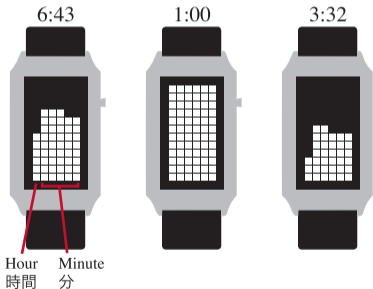

It also has a light up feature that illuminates from 6PM to 1AM every two minutes. We call it “Pimp Time”

How to set the time.

- Press button B to move into AM/PM setting. Display will show “A” for AM or “P” for PM. Press button A to change AM/PM setting.
- Press button B to move into HOUR setting. The display will flash the hours column. Press button A to change the HOUR setting.
- Press button B to move into MINUTE setting. The minute lights will flash. Press button A to change the MINUTE setting.
- Press button B to move into DATE (month) setting. The display shows “D” and the month column flashing. Press button A to change the MONTH setting.
- Press button B to move into DATE (day) setting. The display continues to show “D”, now the day is flashing. Press button A to change the DAY setting.
- Press button B to complete and exit setting mode.

Pimp LED ウォッチ取り扱い説明書

PIMPウォッチをお買い上げ頂きまして誠に有り難うございます。

ご購入いただきました時計は72個のLEDを使用し、時間、日付を表示いたします。また、18時から深夜1時の”PIMP TIME”には2分間に一回LEDが光るライトアップ機能が搭載されております。

時間設定：

- Bボタンを押しAM / PM設定モードに入ります。Aボタンでディスプレイ右上のAMの”A”またはPMの”P”を選択します。
- Bボタンで設定を確定すると時間LEDが点滅します。Aボタンで時間設定を行います。
- Bボタンで確定、分設定に移ります。Aボタンで分設定を行います。
- Bボタンで確定、日付 (月) 設定モードに移るとディスプレイ右上に”D”が表示され、月LEDが点滅します。Aボタンで月を設定します。
- Bボタンで確定、日付 (日) 設定モードに移ります。ディスプレイ右上の”D”が表示されたまま、日にちLEDが点滅します。Aボタンで日にちを設定します。
- Bボタンで確定、時間設定を終了します。

How to read the time

Press A button once to display the time. Press A button twice to display the month and date.

時間の読み方

Aボタンを一度押し、時間を表示します。Aボタンを二度押しすと、日付を表示します。

Water Resistant

Your watch is 3ATM Water Resistant. This means the watch can resist small splashes of water, but it should not get excessively wet. Please do not use the watch in the shower, for swimming or when washing the dishes.