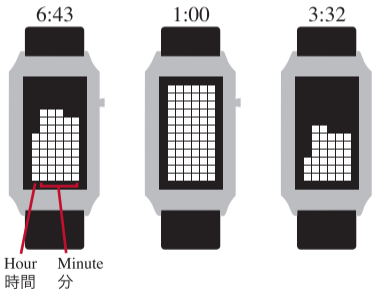

It also has a light up feature that illuminates from 6PM to 1AM every two minutes. We call it “Pimp Time”

How to set the time.

- Press button B to move into AM/PM setting. Display will show “A” for AM or “P” for PM. Press button A to change AM/PM setting.
- Press button B to move into HOUR setting. The display will flash the hours column. Press button A to change the HOUR setting.
- Press button B to move into MINUTE setting. The minute lights will flash. Press button A to change the MINUTE setting.
- Press button B to move into DATE (month) setting. The display shows “D” and the month column flashing. Press button A to change the MONTH setting.
- Press button B to move into DATE (day) setting. The display continues to show “D”, now the day is flashing. Press button A to change the DAY setting.
- Press button B to complete and exit setting mode.

Pimp LED ウォッチ取り扱い説明書

PIMPウォッチをお買い上げ頂きまして誠に有り難うございます。

ご購入いただきました時計は72個のLEDを使用し、時間、日付を表示いたします。また、18時から深夜1時の”PIMP TIME”には2分間に一回LEDが光るライトアップ機能が搭載されております。

時間設定：

- Bボタンを押しAM / PM設定モードに入ります。Aボタンでディスプレイ右上のAMの”A”またはPMの”P”を選択します。
- Bボタンで設定を確定すると時間LEDが点滅します。Aボタンで時間設定を行います。
- Bボタンで確定、分設定に移ります。Aボタンで分設定を行います。
- Bボタンで確定、日付 (月) 設定モードに移るとディスプレイ右上に”D”が表示され、月LEDが点滅します。Aボタンで月を設定します。
- Bボタンで確定、日付 (日) 設定モードに移ります。ディスプレイ右上の”D”が表示されたまま、日にちLEDが点滅します。Aボタンで日にちを設定します。
- Bボタンで確定、時間設定を終了します。

How to read the time

Press A button once to display the time. Press A button twice to display the month and date.

時間の読み方

Aボタンを一度押し、時間を表示します。Aボタンを二度押しすと、日付を表示します。

Water Resistant

Your watch is 3ATM Water Resistant. This means the watch can resist small splashes of water, but it should not get excessively wet. Please do not use the watch in the shower, for swimming or when washing the dishes.