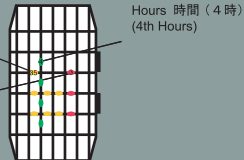

GEOMETESH

GEOMESH

- Key A Time Telling
 Key B Set function
 キーA 時間表示
 キーB 時間設定

How to see the time :

キーA を押し時間を数秒間表示します。

Press Key A will see the time for a few seconds.

Example 1 : 4:38

Minutes 分 (35分)
(35th Minutes)

Minutes 分 (3分)
(3 Minutes)

$$35 + 3 = 38$$

Example 2 : 10:33

Minutes 分 (30分)
(30th Minutes)

Minutes 分 (3分)
(3 Minutes)

$$30 + 3 = 33$$

Remarks : 注意

- To skip the flashing pattern after pressing the Key A, press the Key A again.