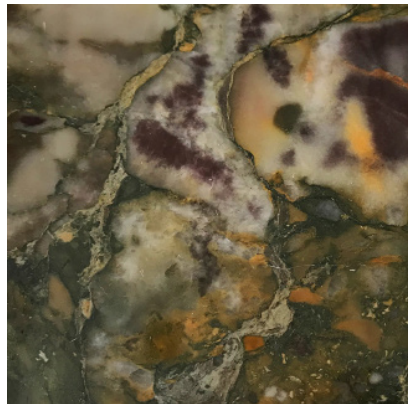

Brèche de Vendôme