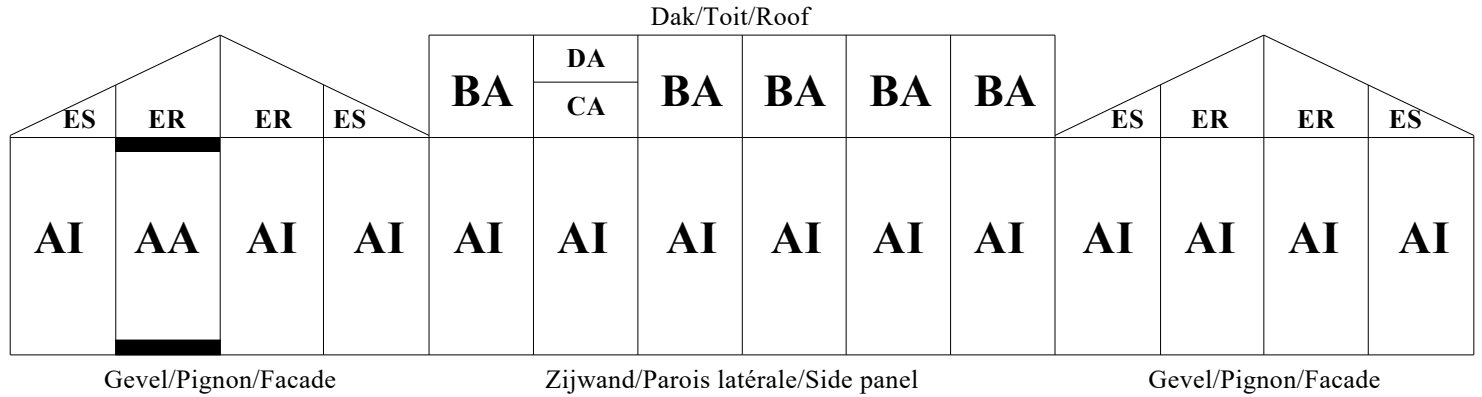

GEHARD GLAS VAN SERRE : R306XH

AI: 1890 x 730 19 st Klaar Gehard Glas	ER: Zie tekening 4 st Klaar Gehard Glas
BA: 1650 x 730 10 st Mat Gehard Glas	ES: Zie tekening 4 st Klaar Gehard Glas
CA: 870 x 730 2 st Mat Gehard Glas	AA: 1650 x 730 1 st Klaar Gehard Glas
DA: 780 x 730 2 st Mat Gehard Glas	