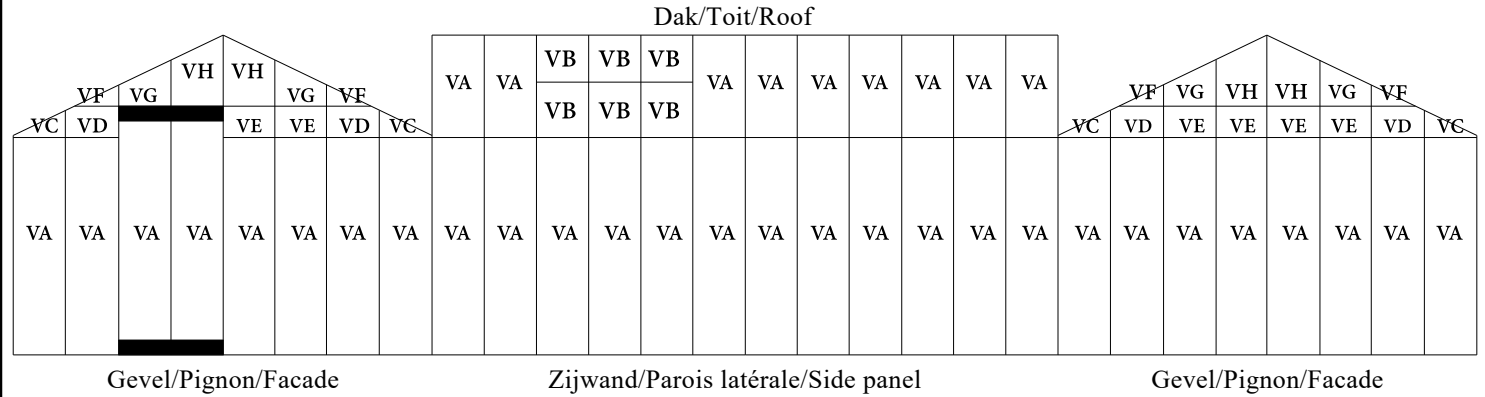

## Victorienne R306H

<b>VA: 1650 x 361</b> <b>58 st</b> <b>Klaar Gehard Glas 4mm*</b>	<b>VE: 238x361</b> <b>6 st</b> <b>Klaar Gehard Glas 4mm*</b>
<b>VB: 825 x 361</b> <b>12 st</b> <b>Klaar Gehard Glas 4mm*</b>	<b>VF: dh 153 x 291</b> <b>4 st</b> <b>Klaar Gehard Glas 4mm*</b>
<b>VC: 16/209 x 361</b> <b>4 st</b> <b>Klaar Gehard Glas 4mm*</b>	<b>VG: 157/346 x 361</b> <b>4 st</b> <b>Klaar Gehard Glas 4mm*</b>
<b>VD: Zie tekening</b> <b>4 st</b> <b>Klaar Gehard Glas 4mm*</b>	<b>VH: 351/540 x 361</b> <b>4 st</b> <b>Klaar Gehard Glas 4mm*</b>