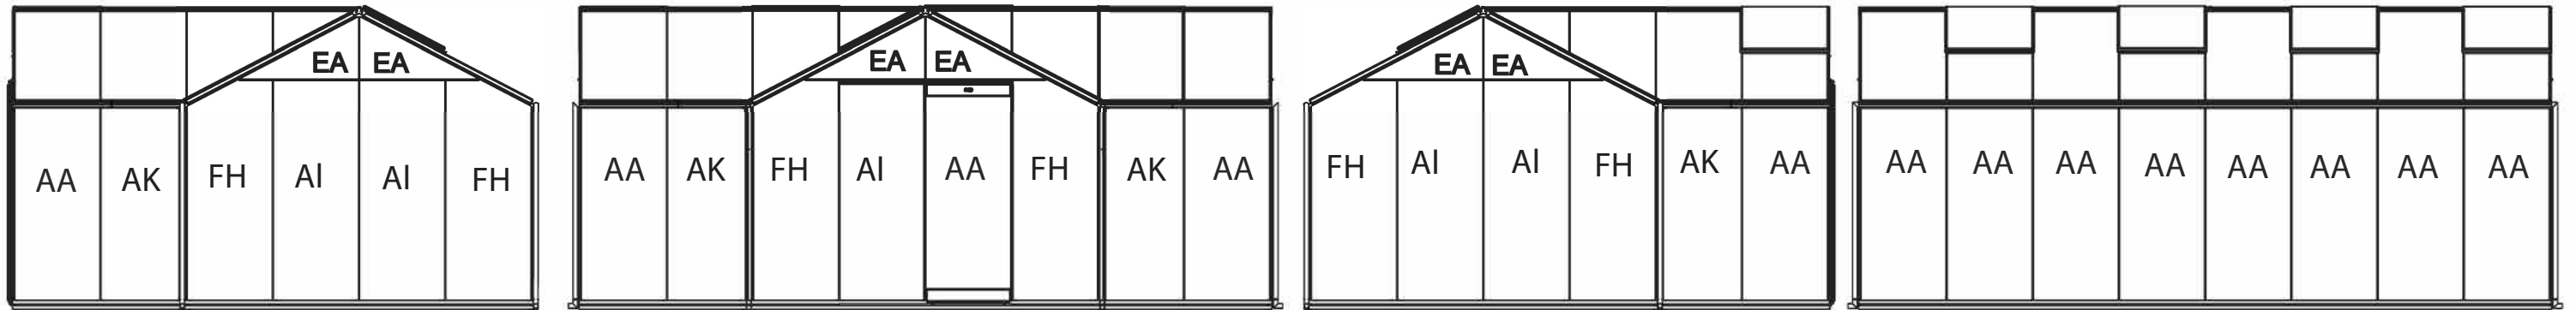

# R 308-2-R La serre de Sophie

\* Mogelijk in veiligheidsglas of in niet gehard tuinbouwglas.  
Possible en verre sécurit/trempé ou non-sécurit.  
Possible in safety glass or in non-safety glass.

AA: 1650x730	20x	Float/Klaar/Clair 4mm*	FH:	6x	Float/Klaar/Clair 4mm*
AK: 1650x668	4x	Float/Klaar/Clair 4mm*	AI: 1890x730	5x	Float/Klaar/Clair 4mm*
CK: 780x730	5x	Float/Klaar/Clair 4mm*	KD:	4x	Float/Klaar/Clair 4mm*
DB: 870x730	5x	Float/Klaar/Clair 4mm*	KE:	4x	Float/Klaar/Clair 4mm*
EA:	6x	Float/Klaar/Clair 4mm*	KF:	4x	Float/Klaar/Clair 4mm*