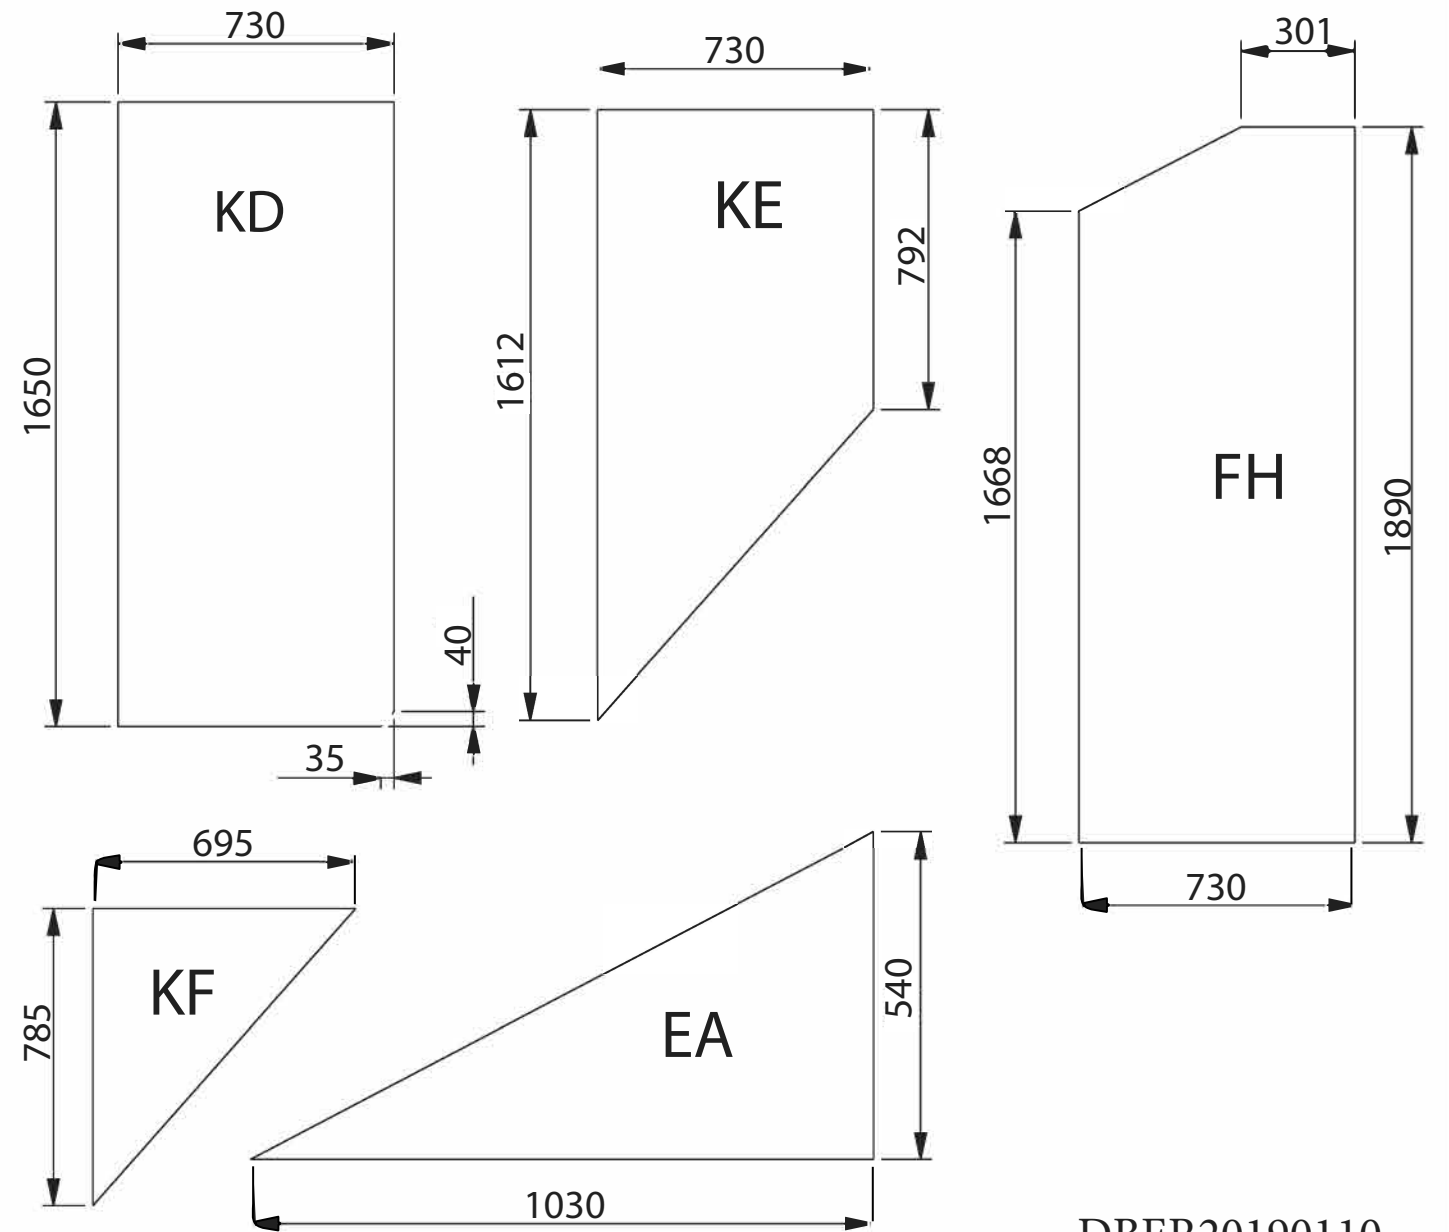

# R 308-2-R La serre de Sophie

\* Mogelijk in veiligheidsglas of in niet gehard tuinbouwglas.  
Possible en verre sécurit/trempé ou non-sécurit.  
Possible in safety glass or in non-safety glass.

AA: 1650x730	20x	Float/Klaar/Clair 4mm*	FH:	6x	Float/Klaar/Clair 4mm*
AK: 1650x668	4x	Float/Klaar/Clair 4mm*	AI: 1890x730	5x	Float/Klaar/Clair 4mm*
CK: 780x730	5x	Float/Klaar/Clair 4mm*	KD:	4x	Float/Klaar/Clair 4mm*
DB: 870x730	5x	Float/Klaar/Clair 4mm*	KE:	4x	Float/Klaar/Clair 4mm*
EA:	6x	Float/Klaar/Clair 4mm*	KF:	4x	Float/Klaar/Clair 4mm*