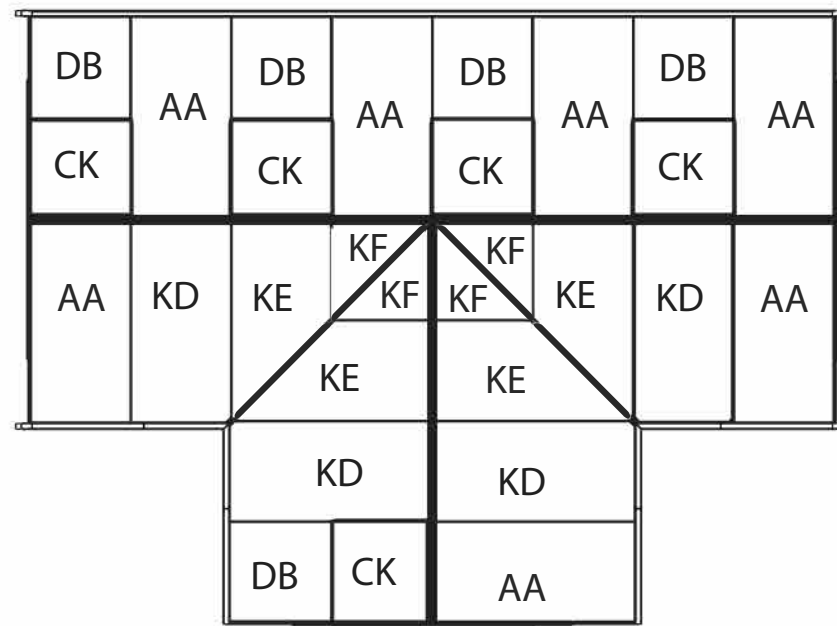

# R 308-2-R La serre de Sophie

\* Mogelijk in veiligheidsglas of in niet gehard tuinbouwglas.  
Possible en verre sécurit/trempé ou non-sécurit.  
Possible in safety glass or in non-safety glass.

AA: 1650x730	20x	Float/Klaar/Clair 4mm*	FH:	6x	Float/Klaar/Clair 4mm*
AK: 1650x668	4x	Float/Klaar/Clair 4mm*	AI: 1890x730	5x	Float/Klaar/Clair 4mm*
CK: 780x730	5x	Float/Klaar/Clair 4mm*	KD:	4x	Float/Klaar/Clair 4mm*
DB: 870x730	5x	Float/Klaar/Clair 4mm*	KE:	4x	Float/Klaar/Clair 4mm*
EA:	6x	Float/Klaar/Clair 4mm*	KF:	4x	Float/Klaar/Clair 4mm*