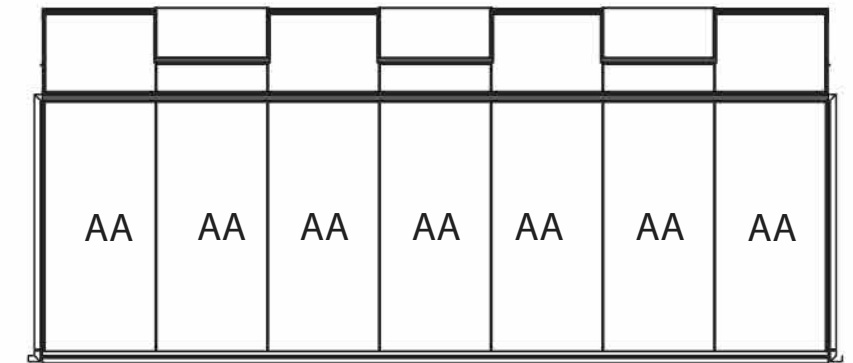

R 207-2-R La serre de Babette

AA: 1650x730	12x	Float/Klaar/Clair 4mm*	FG:	6x	Float/Klaar/Clair 4mm*
AG: 1205x730	7x	Float/Klaar/Clair 4mm*	AI: 1890x730	2x	Float/Klaar/Clair 4mm*
AK: 1650x668	4x	Float/Klaar/Clair 4mm*	KA:	4x	Float/Klaar/Clair 4mm*
CK: 780x730	4x	Float/Klaar/Clair 4mm*	KB:	4x	Float/Klaar/Clair 4mm*
CN: 425x730	4x	Float/Klaar/Clair 4mm*	KC:	4x	Float/Klaar/Clair 4mm*
ED:	6x	Float/Klaar/Clair 4mm*			

* Mogelijk in veiligheidsglas of in niet gehard tuinbouwglas.
Possible en verre sécurit/trempé ou non-sécurit.
Possible in safety glass or in non-safety glass.