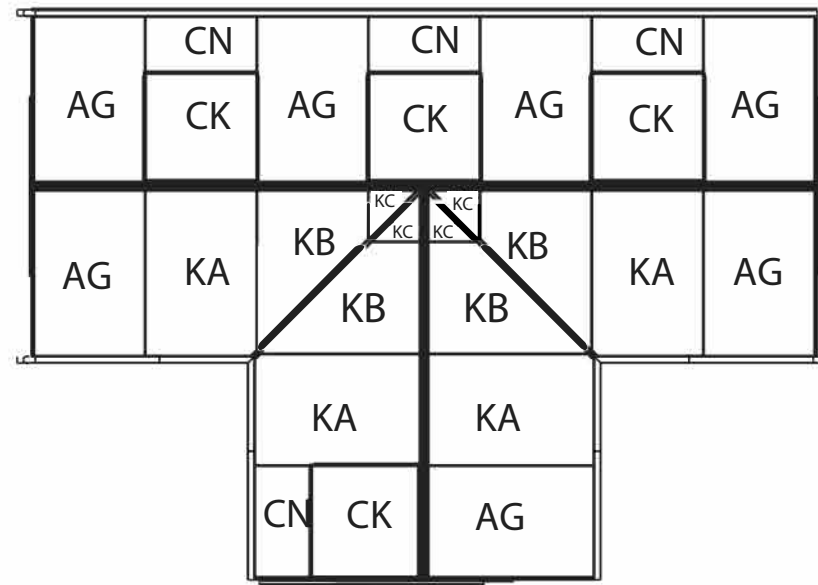

R 207-2-R La serre de Babette

AA: 1650x730	12x	Float/Klaar/Clair 4mm*	FG:	6x	Float/Klaar/Clair 4mm*
AG: 1205x730	7x	Float/Klaar/Clair 4mm*	AI: 1890x730	2x	Float/Klaar/Clair 4mm*
AK: 1650x668	4x	Float/Klaar/Clair 4mm*	KA:	4x	Float/Klaar/Clair 4mm*
CK: 780x730	4x	Float/Klaar/Clair 4mm*	KB:	4x	Float/Klaar/Clair 4mm*
CN: 425x730	4x	Float/Klaar/Clair 4mm*	KC:	4x	Float/Klaar/Clair 4mm*
ED:	6x	Float/Klaar/Clair 4mm*			

* Mogelijk in veiligheidsglas of in niet gehard tuinbouwglas.
Possible en verre sécurit/trempé ou non-sécurit.
Possible in safety glass or in non-safety glass.