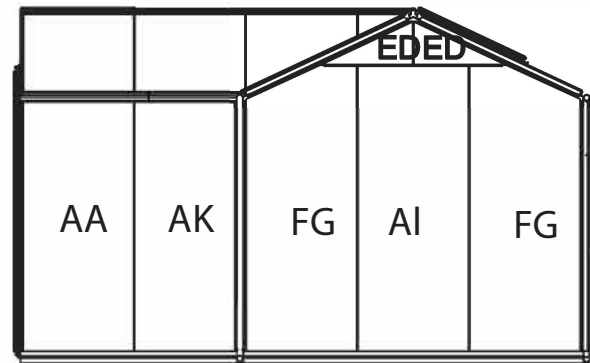

R 207-2-R La serre de Babette

AA: 1650x730	12x	Float/Klaar/Clair 4mm*	FG:	6x	Float/Klaar/Clair 4mm*
AG: 1205x730	7x	Float/Klaar/Clair 4mm*	AI: 1890x730	2x	Float/Klaar/Clair 4mm*
AK: 1650x668	4x	Float/Klaar/Clair 4mm*	KA:	4x	Float/Klaar/Clair 4mm*
CK: 780x730	4x	Float/Klaar/Clair 4mm*	KB:	4x	Float/Klaar/Clair 4mm*
CN: 425x730	4x	Float/Klaar/Clair 4mm*	KC:	4x	Float/Klaar/Clair 4mm*
ED:	6x	Float/Klaar/Clair 4mm*			

* Mogelijk in veiligheidsglas of in niet gehard tuinbouwglas.
Possible en verre sécurit/trempé ou non-sécurit.
Possible in safety glass or in non-safety glass.