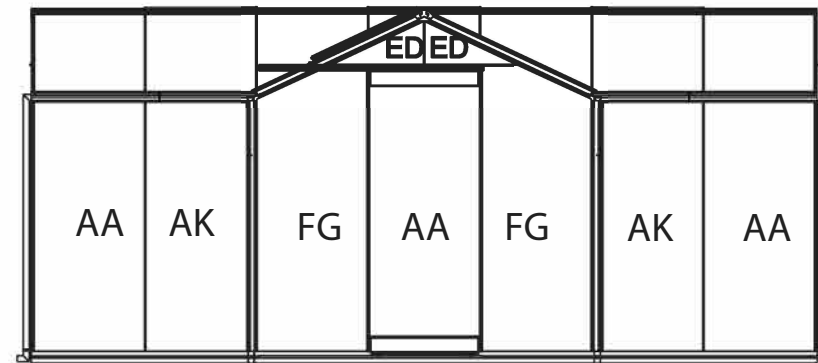

R 207-2-R La serre de Babette

AA: 1650x730	12x	Float/Klaar/Clair 4mm*	FG:	6x	Float/Klaar/Clair 4mm*
AG: 1205x730	7x	Float/Klaar/Clair 4mm*	AI: 1890x730	2x	Float/Klaar/Clair 4mm*
AK: 1650x668	4x	Float/Klaar/Clair 4mm*	KA:	4x	Float/Klaar/Clair 4mm*
CK: 780x730	4x	Float/Klaar/Clair 4mm*	KB:	4x	Float/Klaar/Clair 4mm*
CN: 425x730	4x	Float/Klaar/Clair 4mm*	KC:	4x	Float/Klaar/Clair 4mm*
ED:	6x	Float/Klaar/Clair 4mm*			

* Mogelijk in veiligheidsglas of in niet gehard tuinbouwglas.
Possible en verre sécurit/trempé ou non-sécurit.
Possible in safety glass or in non-safety glass.