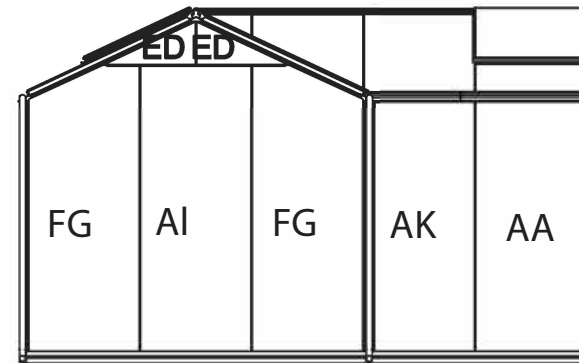

R 207-2-R La serre de Babette

AA: 1650x730	12x	Float/Klaar/Clair 4mm*	FG:	6x	Float/Klaar/Clair 4mm*
AG: 1205x730	7x	Float/Klaar/Clair 4mm*	AI: 1890x730	2x	Float/Klaar/Clair 4mm*
AK: 1650x668	4x	Float/Klaar/Clair 4mm*	KA:	4x	Float/Klaar/Clair 4mm*
CK: 780x730	4x	Float/Klaar/Clair 4mm*	KB:	4x	Float/Klaar/Clair 4mm*
CN: 425x730	4x	Float/Klaar/Clair 4mm*	KC:	4x	Float/Klaar/Clair 4mm*
ED:	6x	Float/Klaar/Clair 4mm*			

* Mogelijk in veiligheidsglas of in niet gehard tuinbouwglas.
Possible en verre sécurit/trempé ou non-sécurit.
Possible in safety glass or in non-safety glass.