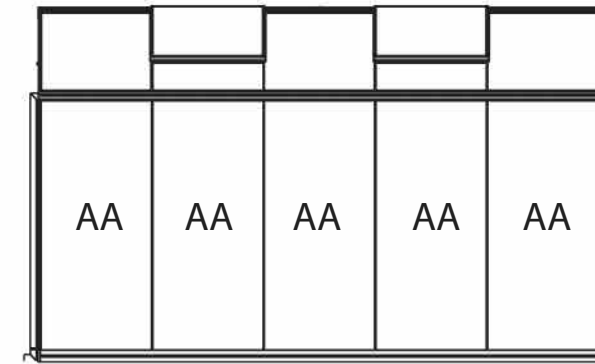

# R 205-1-R La serre de Aurélie

AA: 1650x730	6x	Float/Klaar/Clair 4mm*	FG:	6x	Float/Klaar/Clair 4mm*
AG: 1205x730	3x	Float/Klaar/Clair 4mm*	AI: 1890x730	2x	Float/Klaar/Clair 4mm*
AK: 1650x668	4x	Float/Klaar/Clair 4mm*	KA:	4x	Float/Klaar/Clair 4mm*
CK: 780x730	2x	Float/Klaar/Clair 4mm*	KB:	4x	Float/Klaar/Clair 4mm*
CN: 425x730	2x	Float/Klaar/Clair 4mm*	KC:	4x	Float/Klaar/Clair 4mm*
ED:	6x	Float/Klaar/Clair 4mm*			

\* Mogelijk in veiligheidsglas of in niet gehard tuinbouwglas.  
Possible en verre sécurit/trempé ou non-sécurit.  
Possible in safety glass or in non-safety glass.