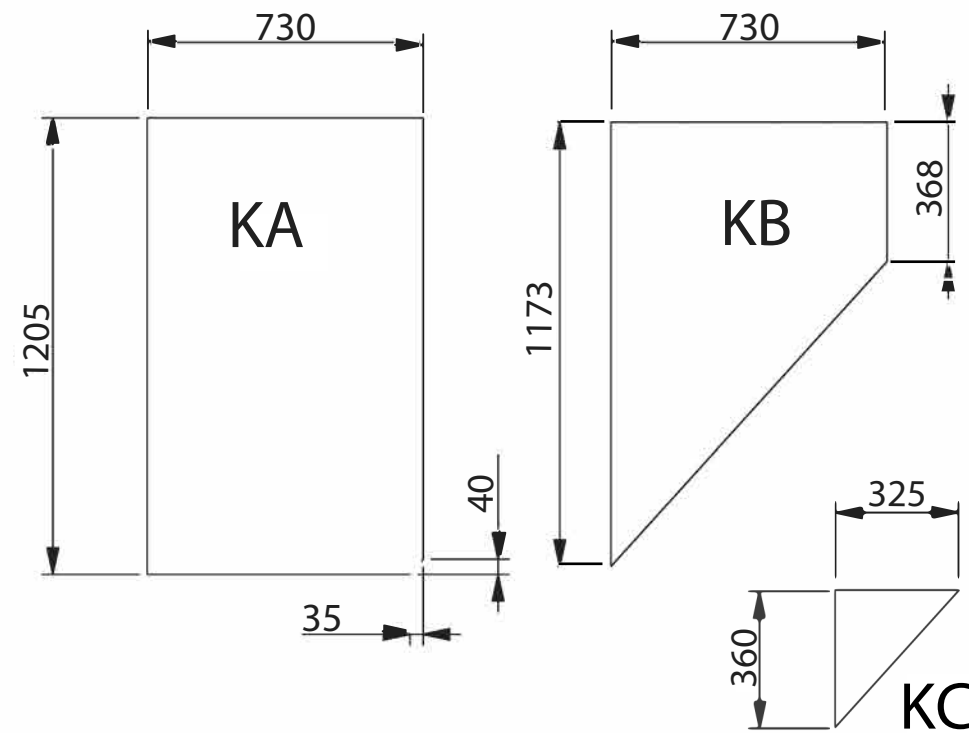

# R 205-1-R La serre de Aurélie

AA: 1650x730	6x	Float/Klaar/Clair 4mm*	FG:	6x	Float/Klaar/Clair 4mm*
AG: 1205x730	3x	Float/Klaar/Clair 4mm*	AI: 1890x730	2x	Float/Klaar/Clair 4mm*
AK: 1650x668	4x	Float/Klaar/Clair 4mm*	KA:	4x	Float/Klaar/Clair 4mm*
CK: 780x730	2x	Float/Klaar/Clair 4mm*	KB:	4x	Float/Klaar/Clair 4mm*
CN: 425x730	2x	Float/Klaar/Clair 4mm*	KC:	4x	Float/Klaar/Clair 4mm*
ED:	6x	Float/Klaar/Clair 4mm*			

\* Mogelijk in veiligheidsglas of in niet gehard tuinbouwglas.  
Possible en verre sécurit/trempé ou non-sécurit.  
Possible in safety glass or in non-safety glass.