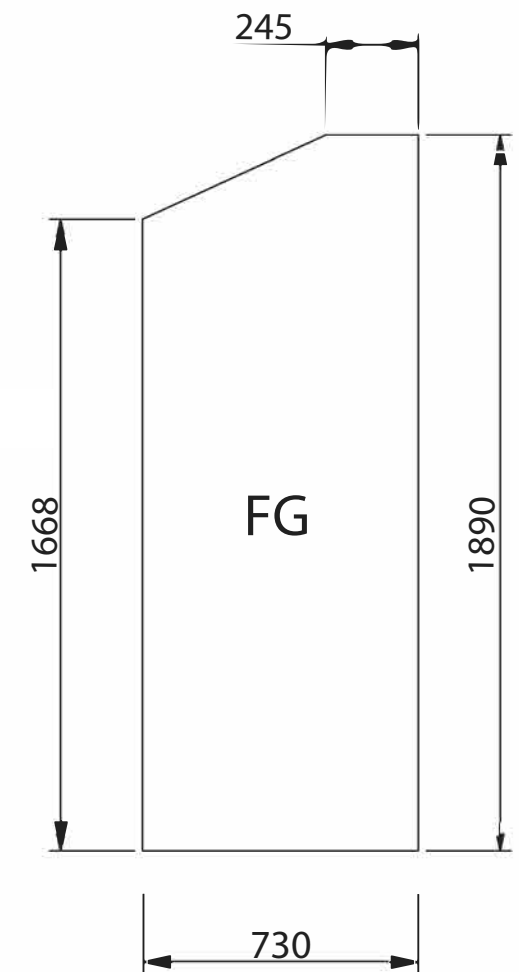

# R 205-1-R La serre de Aurélie

AA: 1650x730	6x	Float/Klaar/Clair 4mm*	FG:	6x	Float/Klaar/Clair 4mm*
AG: 1205x730	3x	Float/Klaar/Clair 4mm*	AI: 1890x730	2x	Float/Klaar/Clair 4mm*
AK: 1650x668	4x	Float/Klaar/Clair 4mm*	KA:	4x	Float/Klaar/Clair 4mm*
CK: 780x730	2x	Float/Klaar/Clair 4mm*	KB:	4x	Float/Klaar/Clair 4mm*
CN: 425x730	2x	Float/Klaar/Clair 4mm*	KC:	4x	Float/Klaar/Clair 4mm*
ED:	6x	Float/Klaar/Clair 4mm*			

\* Mogelijk in veiligheidsglas of in niet gehard tuinbouwglas.  
Possible en verre sécurit/trempé ou non-sécurit.  
Possible in safety glass or in non-safety glass.