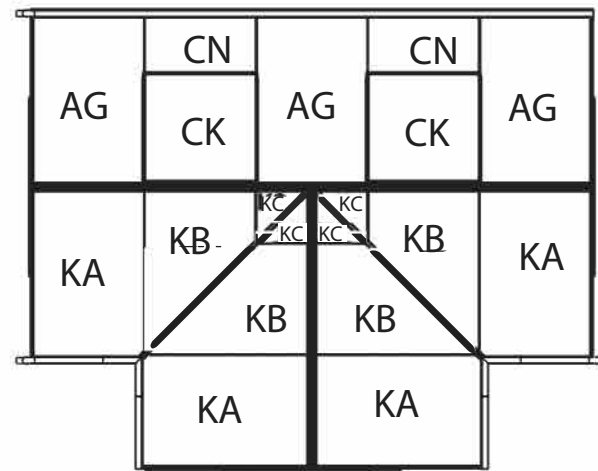

# R 205-1-R La serre de Aurélie

AA: 1650x730	6x	Float/Klaar/Clair 4mm*	FG:	6x	Float/Klaar/Clair 4mm*
AG: 1205x730	3x	Float/Klaar/Clair 4mm*	AI: 1890x730	2x	Float/Klaar/Clair 4mm*
AK: 1650x668	4x	Float/Klaar/Clair 4mm*	KA:	4x	Float/Klaar/Clair 4mm*
CK: 780x730	2x	Float/Klaar/Clair 4mm*	KB:	4x	Float/Klaar/Clair 4mm*
CN: 425x730	2x	Float/Klaar/Clair 4mm*	KC:	4x	Float/Klaar/Clair 4mm*
ED:	6x	Float/Klaar/Clair 4mm*			

\* Mogelijk in veiligheidsglas of in niet gehard tuinbouwglas.  
Possible en verre sécurit/trempé ou non-sécurit.  
Possible in safety glass or in non-safety glass.