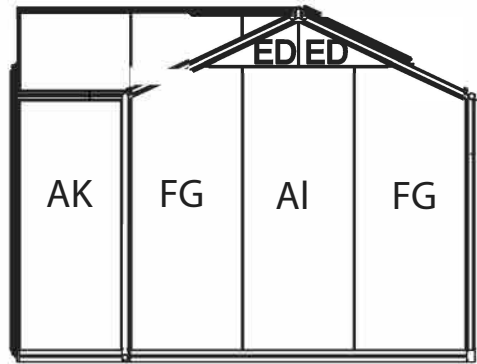

# R 205-1-R La serre de Aurélie

AA: 1650x730	6x	Float/Klaar/Clair 4mm*	FG:	6x	Float/Klaar/Clair 4mm*
AG: 1205x730	3x	Float/Klaar/Clair 4mm*	AI: 1890x730	2x	Float/Klaar/Clair 4mm*
AK: 1650x668	4x	Float/Klaar/Clair 4mm*	KA:	4x	Float/Klaar/Clair 4mm*
CK: 780x730	2x	Float/Klaar/Clair 4mm*	KB:	4x	Float/Klaar/Clair 4mm*
CN: 425x730	2x	Float/Klaar/Clair 4mm*	KC:	4x	Float/Klaar/Clair 4mm*
ED:	6x	Float/Klaar/Clair 4mm*			

\* Mogelijk in veiligheidsglas of in niet gehard tuinbouwglas.  
Possible en verre sécurit/trempé ou non-sécurit.  
Possible in safety glass or in non-safety glass.