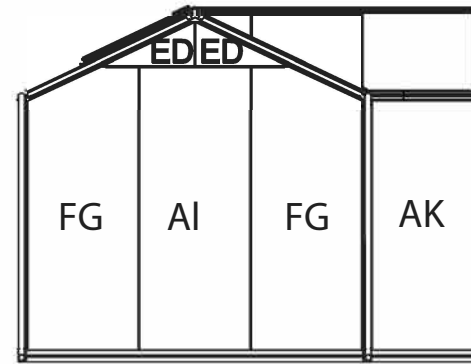

# R 205-1-R La serre de Aurélie

AA: 1650x730	6x	Float/Klaar/Clair 4mm*	FG:	6x	Float/Klaar/Clair 4mm*
AG: 1205x730	3x	Float/Klaar/Clair 4mm*	AI: 1890x730	2x	Float/Klaar/Clair 4mm*
AK: 1650x668	4x	Float/Klaar/Clair 4mm*	KA:	4x	Float/Klaar/Clair 4mm*
CK: 780x730	2x	Float/Klaar/Clair 4mm*	KB:	4x	Float/Klaar/Clair 4mm*
CN: 425x730	2x	Float/Klaar/Clair 4mm*	KC:	4x	Float/Klaar/Clair 4mm*
ED:	6x	Float/Klaar/Clair 4mm*			

\* Mogelijk in veiligheidsglas of in niet gehard tuinbouwglas.  
Possible en verre sécurit/trempé ou non-sécurit.  
Possible in safety glass or in non-safety glass.