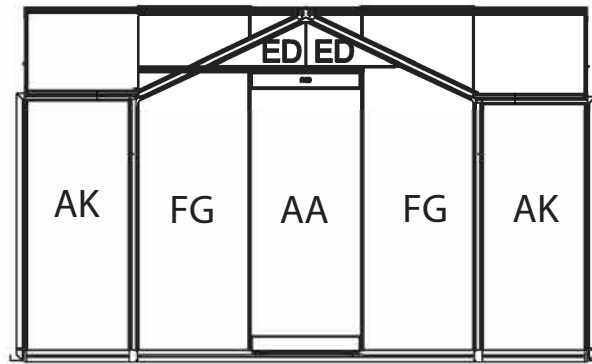

# R 205-1-R La serre de Aurélie

AA: 1650x730	6x	Float/Klaar/Clair 4mm*	FG:	6x	Float/Klaar/Clair 4mm*
AG: 1205x730	3x	Float/Klaar/Clair 4mm*	AI: 1890x730	2x	Float/Klaar/Clair 4mm*
AK: 1650x668	4x	Float/Klaar/Clair 4mm*	KA:	4x	Float/Klaar/Clair 4mm*
CK: 780x730	2x	Float/Klaar/Clair 4mm*	KB:	4x	Float/Klaar/Clair 4mm*
CN: 425x730	2x	Float/Klaar/Clair 4mm*	KC:	4x	Float/Klaar/Clair 4mm*
ED:	6x	Float/Klaar/Clair 4mm*			

\* Mogelijk in veiligheidsglas of in niet gehard tuinbouwglas.  
Possible en verre sécurit/trempé ou non-sécurit.  
Possible in safety glass or in non-safety glass.