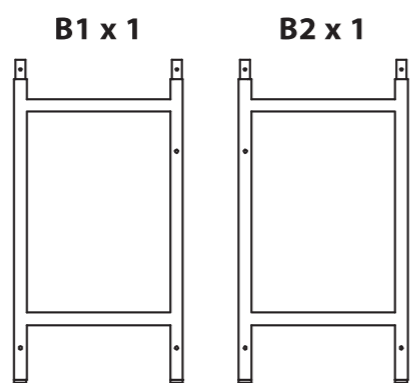

[www.neatfreak.com](http://www.neatfreak.com)

ASSEMBLY INSTRUCTIONS  
INSTRUCTIONS DE MONTAGE  
INSTRUCCIONES DE MONTAJE

weight capacity per cubby 1 kg / 2.2 lb  
weight capacity for top shelf 3.6 kg / 8 lb  
capacité par cube 1 kg / 2,2 lb  
capacité par étagère supérieure 3,6 kg / 8 lb  
capacidad por espacio 1 kg / 2.2 lb  
capacidad del estante superior 3.6 kg / 8 lb

ACCESSORIES NOT INCLUDED / ACCESSOIRES NON INCLUS / ACCESORIOS NO INCLUIDOS  
FOR INDOOR USE ONLY / À USAGE INTÉRIEUR SEULEMENT / PARA USO EN INTERIORES SOLAMENTE

17.7" W x 13.5" D x 50.5" H | 45cm W x 34.3cm D x 128.2cm H

# PARTS LIST / LISTE DES PIÈCES / LISTA DE PIEZAS

A1 x1 A2 x1

B1 x1 B2 x1

C x1

D x 4 (φ 19 mm)

E x 2 (φ 13 mm)

F x 1

G x 12