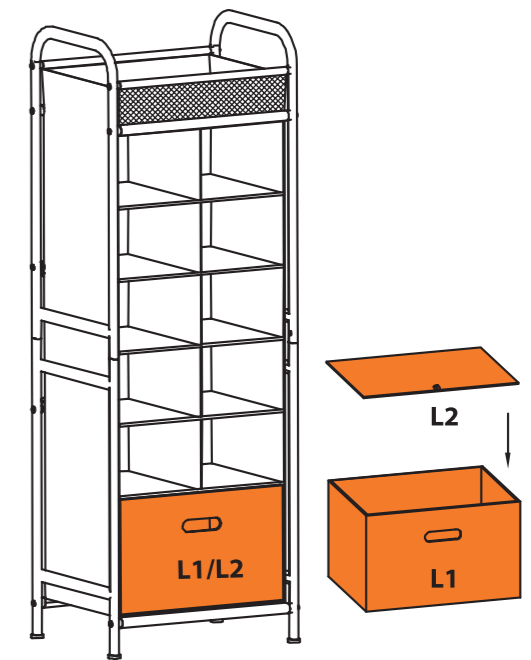

PARTS LIST / LISTE DES PIÈCES / LISTA DE PIEZAS

A1 x1 A2 x1

B1 x1 B2 x1

C x1

D x 4 (φ 19 mm)

E x 2 (φ 13 mm)

F x 1

G x 12

H x 4

I x 4

J x 1

K x 1

L1 x1 L2 x1

M x 4

SKU# NFC05123

1

A1 x1 A2 x1 B1 x1
B2 x1 M x 4

2

C x1 D x4 E x2
G x12 J x1

3

F x1 H x4 I x4
J x1 K x1

4

L1 x1 L2 x1

FOR ASSISTANCE

For English/French assistance please call 1-888-827-4676 (US/Canada) between 8:00am to 4:30pm EST (Monday to Friday) to speak with a Customer Service Representative. For after hours service, please leave a detailed message or email us at info@neatfreak.com

POUR L'ASSISTANCE

Pour obtenir de l'assistance en anglais ou en français, veuillez communiquer avec un représentant du service à la clientèle en composant le 1 888 827-4676 (Etats-Unis/Canada) du lundi au vendredi, entre 8 h et 16 h 30 (HE). En dehors des heures d'ouverture, veuillez laisser un message détaillé ou envoyer un courriel à l'adresse info@neatfreak.com

ASISTENCIA

Para recibir asistencia en inglés o francés, por favor llame al 1-888-827-4676 (Estados Unidos / Canadá) de 8:00 am a 4:30 pm Hora del Este (de lunes a viernes) para hablar con un representante de servicio al cliente. Para horas fuera de servicio por favor deje un mensaje detallado o un correo electrónico a info@neatfreak.com