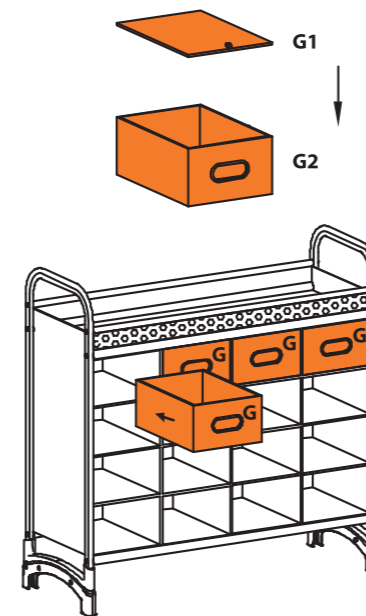

PARTS LIST / LISTE DES PIÈCES / LISTA DE PIEZAS

A x 2

B x 4 (φ 16 mm)

C x 2 (φ 13 mm)

D x 1

E x 4

F x 12

G1 x 4 G2 x 4

H x 1

SKU# NFC05122

1

B x 4 C x 2
D x 1

2

A x 2 F x 12
H x 1

3

E x 4

4

G1 x 4 G2 x 4

OPTIONAL / OPTIONNEL / OPCIONAL

FOR ASSISTANCE

For English/French assistance please call 1-888-827-4676 (US/Canada) between 8:00am to 4:30pm EST (Monday to Friday) to speak with a Customer Service Representative. For after hours service, please leave a detailed message or email us at info@neatfreak.com

POUR L'ASSISTANCE

Pour obtenir de l'assistance en anglais ou en français, veuillez communiquer avec un représentant du service à la clientèle en composant le 1 888 827-4676 (Etats-Unis/Canada) du lundi au vendredi, entre 8 h et 16 h 30 (HE). En dehors des heures d'ouverture, veuillez laisser un message détaillé ou envoyer un courriel à l'adresse info@neatfreak.com

ASISTENCIA

Para recibir asistencia en inglés o francés, por favor llame al 1-888-827-4676 (Estados Unidos / Canadá) de 8:00 am a 4:30 pm Hora del Este (de lunes a viernes) para hablar con un representante de servicio al cliente. Para horas fuera de servicio por favor deje un mensaje detallado o un correo electrónico a info@neatfreak.com